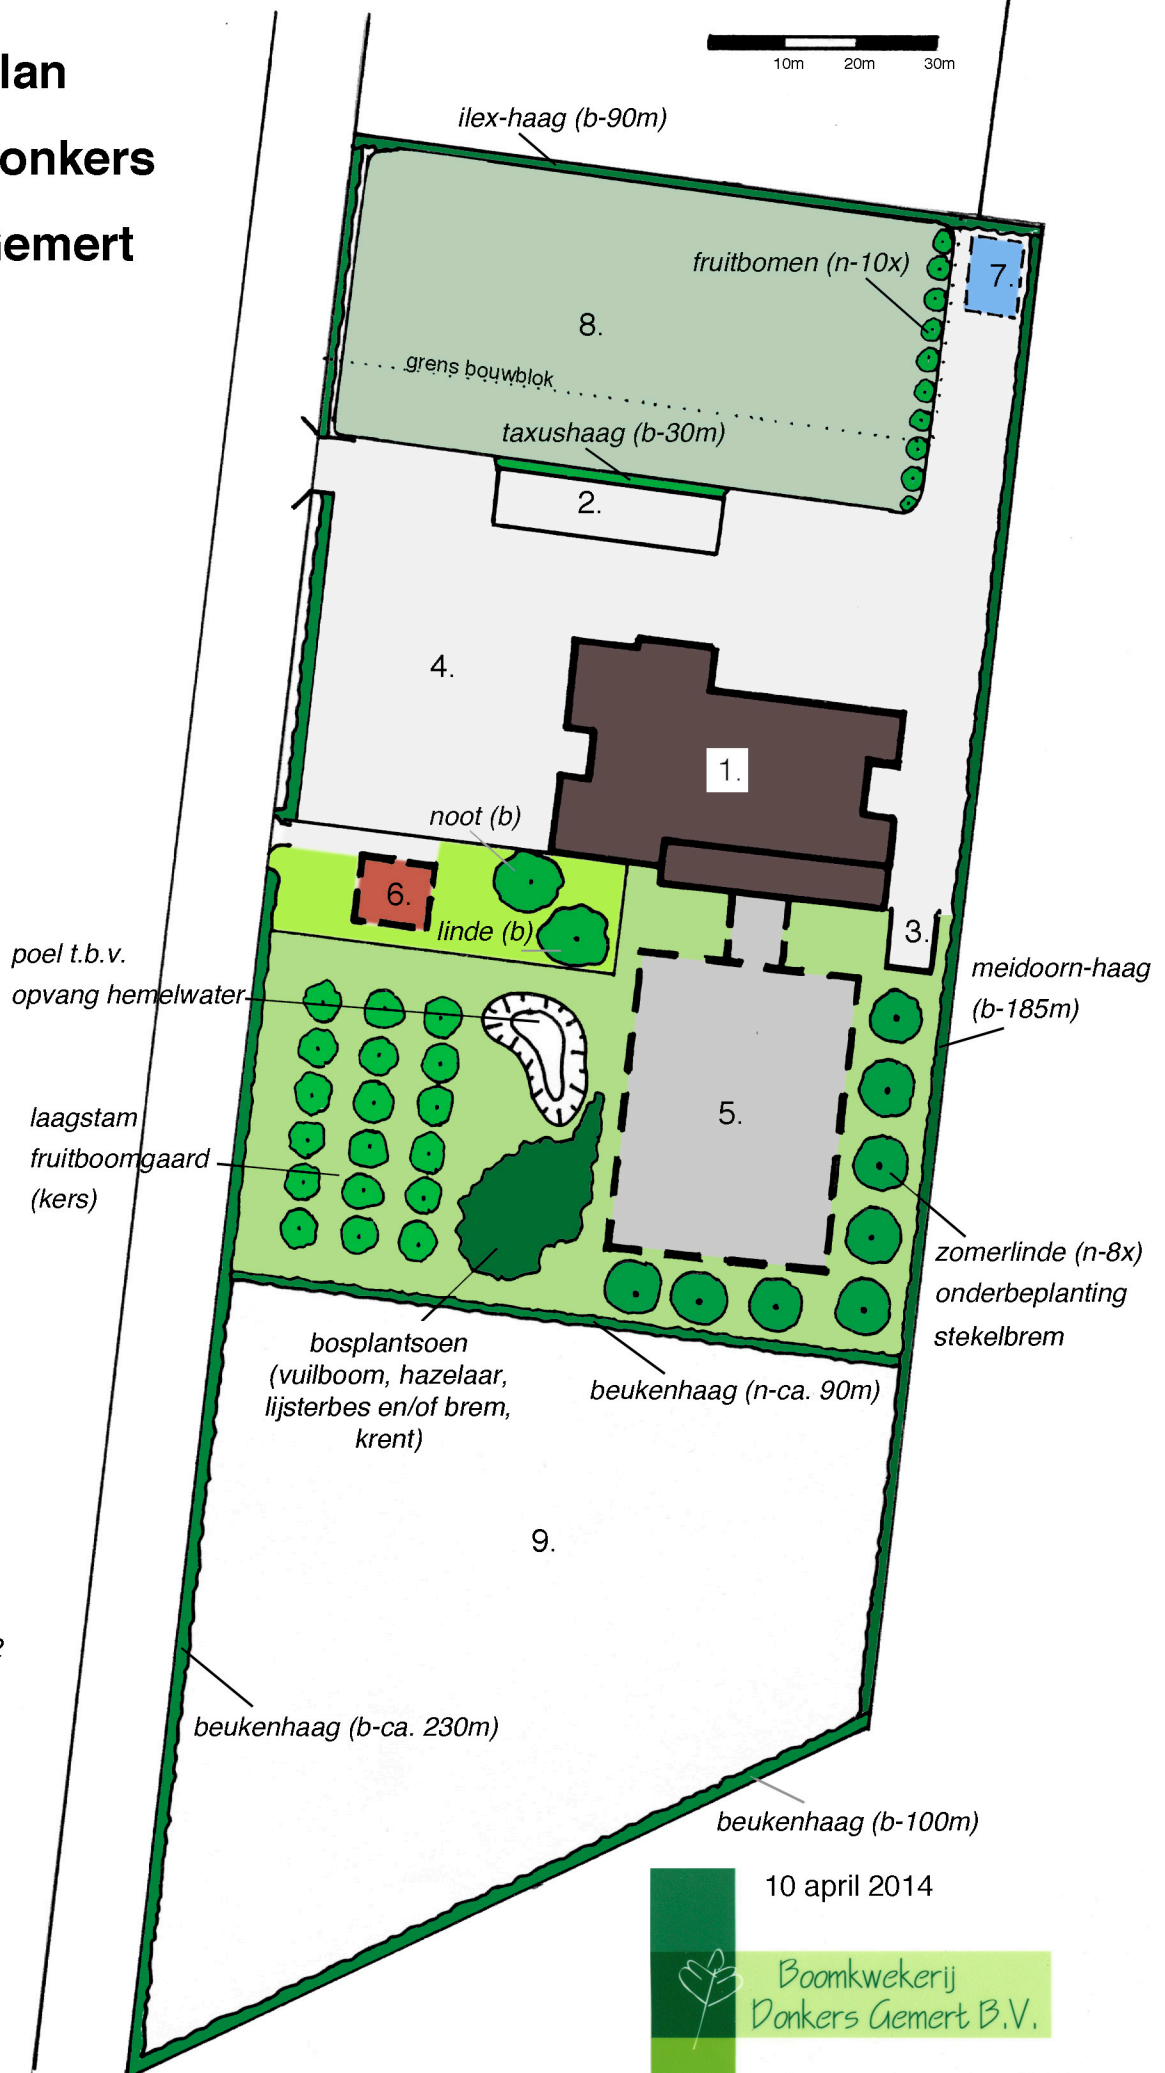

(Erf)inrichtingsplan

Boomkwekerij Donkers

Sparrenweg 5, Gemert

t.b.v. bouwblokvergroting

1. Loods
2. Laaddok
3. Sleufsilos
4. Verharding
5. Kas
6. Woning
7. Waterbassin
8. Containerveld
9. Kwekerij
(Stippellijn = nieuw)

Erfbeplanting

bestaand (b)

hagen: 635 m²

nieuw (n)

hagen: 90 m²

fruitbomen: 80 m²

zomerlinde: 800 m²

boomgaard + poel +

bosplantsoen: ca. 2.000 m²

Totaal: ca. 3.600 m²

10 april 2014

Boomkwekerij
Donkers Gemert B.V.

Sparrenweg 5
5421 ZT Gemert

T. +31 (0) 6225 10298
F. +31 (0) 492 369599