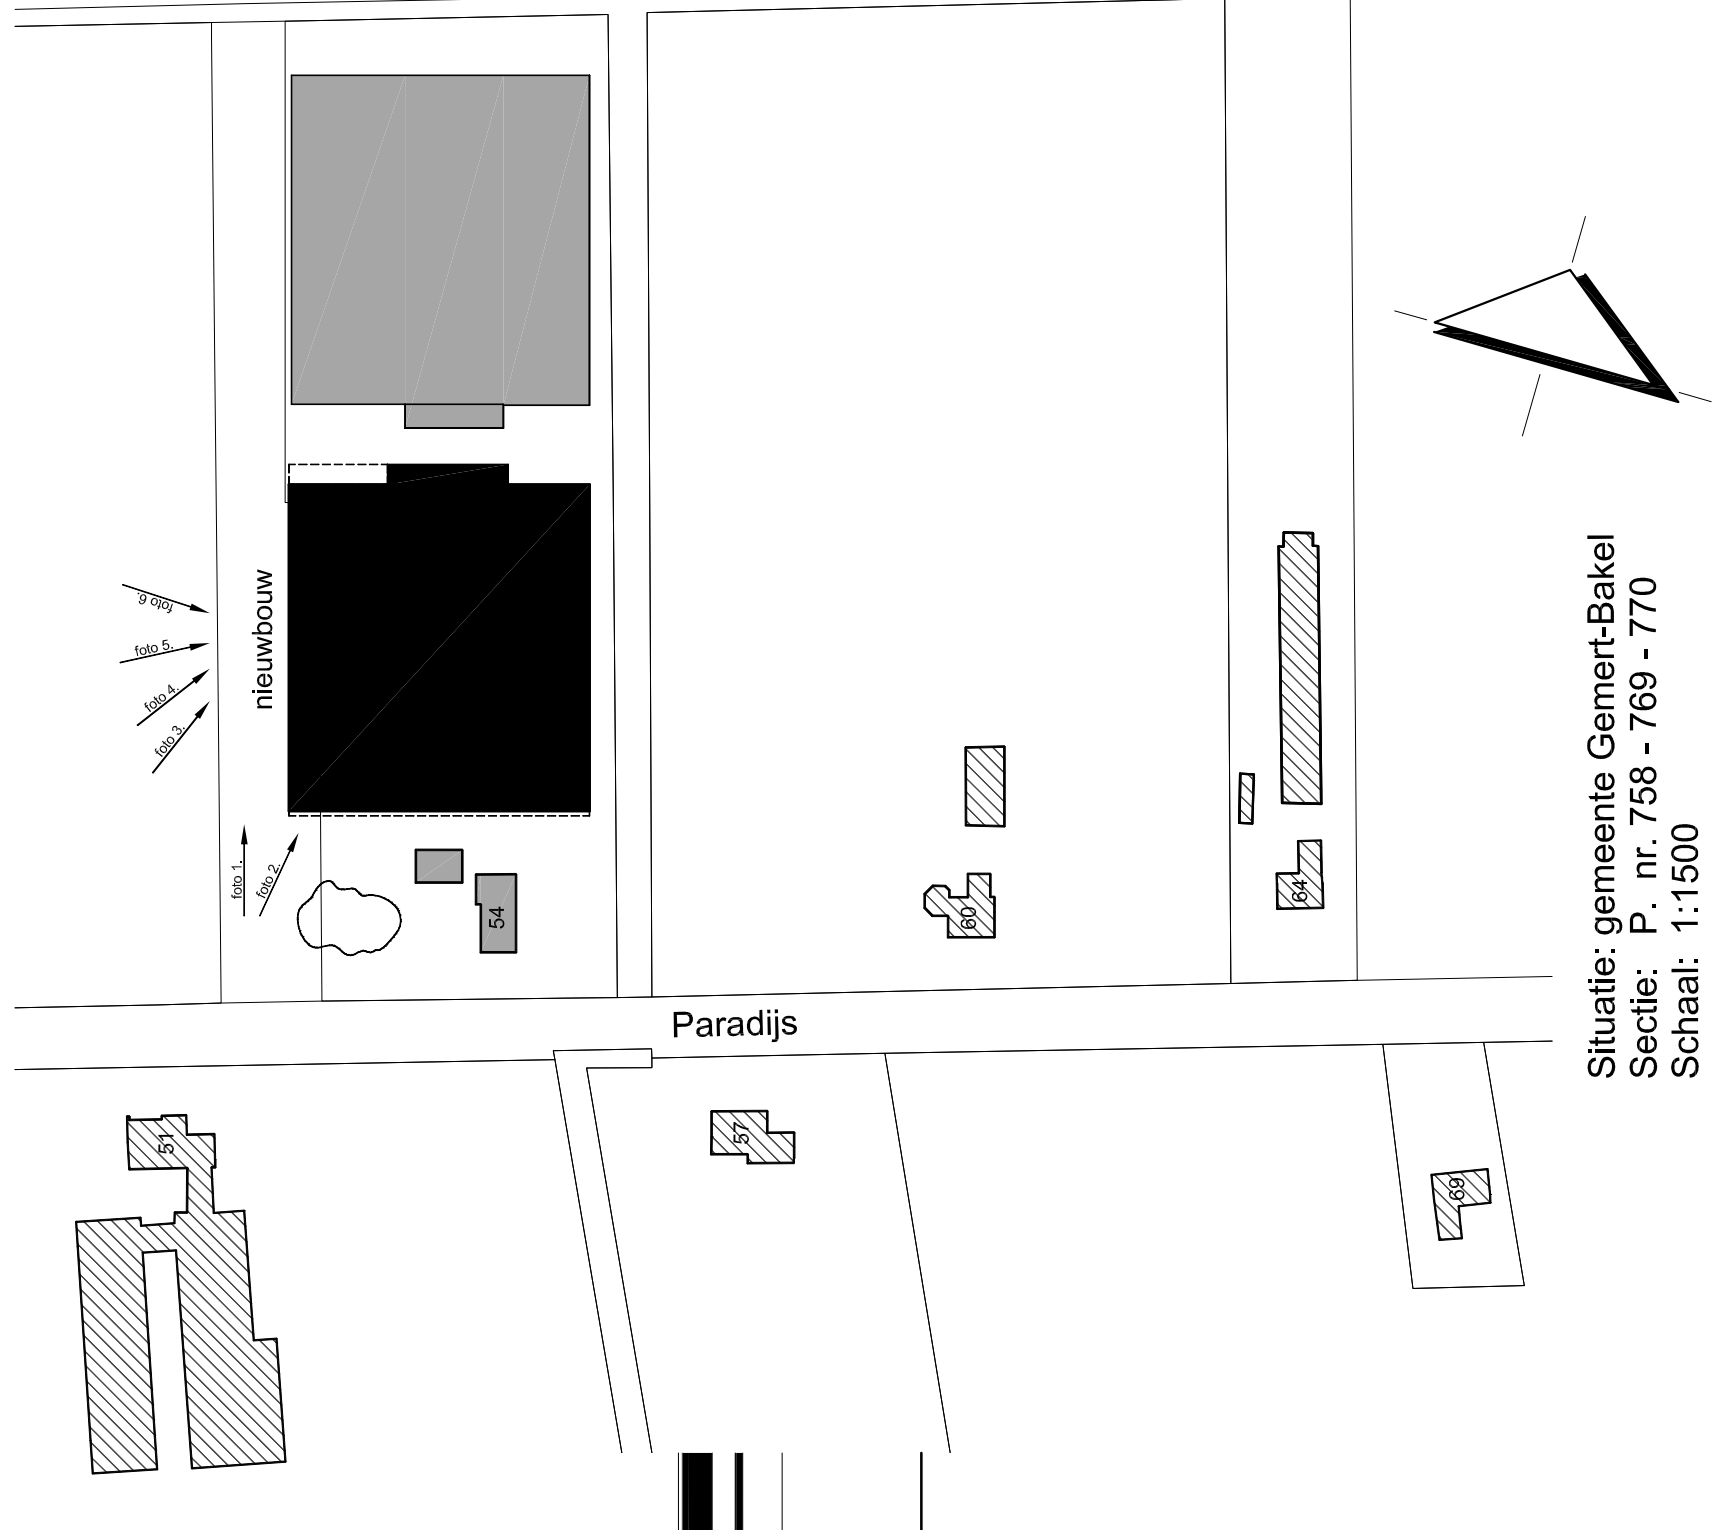

Situatie: gemeente Gemert-Bakel
Straat: Paradijs
Schaal: 1:1500

PROJECT: nieuwbouw varkensstal
TEGENWOORDE: gevels - doorsnede A - situatie
OPDRACHTGEVER: Paradis 58 - Eindhoven

DAUM: 10-02-2011
SCHAL: 1:100
GEEK: 01-1
WINNER: 100500
TEK: TekeningenOnweyppo.1.rwg

DO.1
Donkers bouwkundig tekenburo
Donkers
De Wijk 6
5424 TC Eindhoven
Tel: 040 241900
Fax: 040 241901

DOORSNEDE A