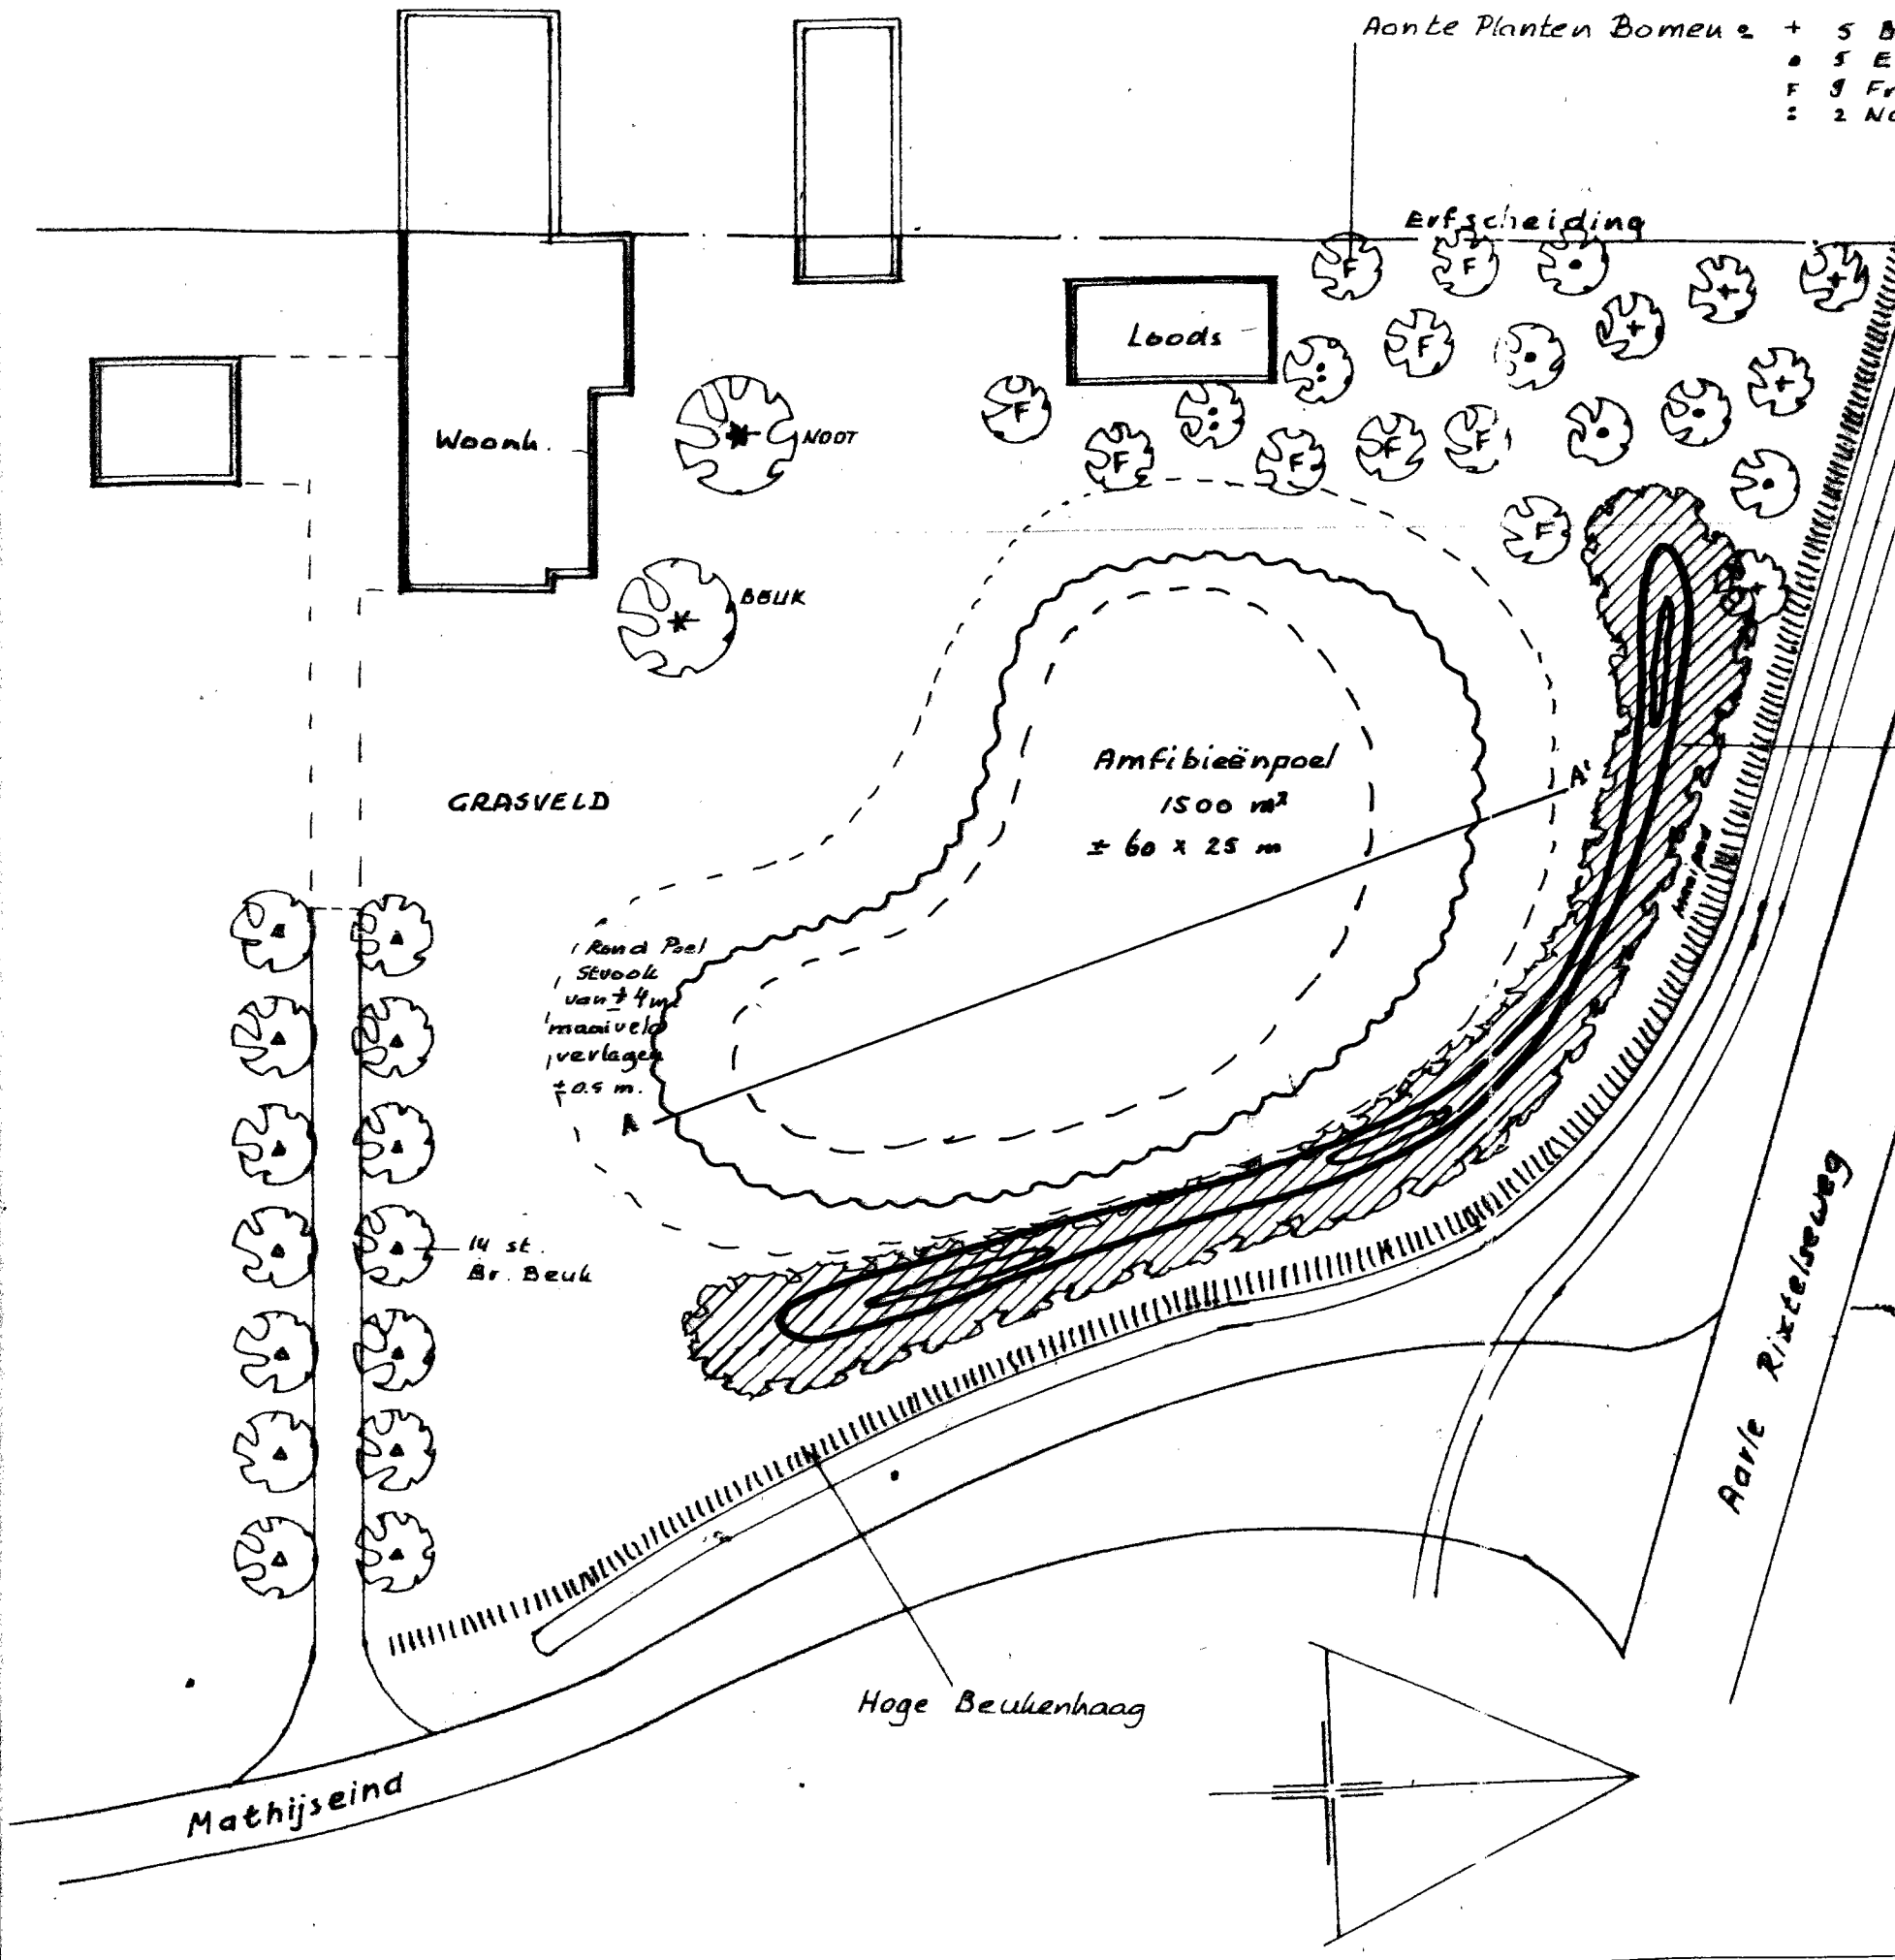

Plantsoenlijst voor:

J. P. W. Schuurmans, Mathijseind 2, 5761 PS Bakel

file:

Grondsoort: zandgrond datum: 31 oktober 2007

aantal	soort	latijnse naam	lft.	maat	prijs/st		prijs totaal
21	Bomen						
5	Berk zachte	Betula pubescens		10-12	€ 22,00	€	110,00
5	Eik zomer	Quercus robur	m.kl.	10-12	€ 32,50	€	162,50
2	Okkernoot	Juglans regia		10-12	€ 25,00	€	50,00
9	Fruitbomen	Hoogstam			€ 18,00	€	162,00
21	Boompalen	en banden	200 x 8		€ 5,50	€	115,50
150 m'	Kniphaag	4 st./m' = 600 st.					
600	Beuk	Fagus sylvatica	1+2	60-80	€ 0,70	€	420,00
750 m2	Bosplantsoen	1.25 x 1.25 m. = 500 st.					
	Boomvormers						
50	Berk	Betula sp	1+1	60-80	€ 0,45	€	22,50
100	Eik zomer	Quercus robur	1+2	60-80	€ 0,60	€	60,00
50	Esdoorn	Acer pseudopl.	1+2	60-80	€ 0,50	€	25,00
	Struikvormers						
50	Gelderse roos *	Viburnum opulus	1+1	60-80	€ 0,60	€	30,00
50	Hazelaar	Corylus avellana	1+2	60-80	€ 0,50	€	25,00
25	Kornoelje rode *	Cornus sanguinea	1+1	60-80	€ 0,45	€	11,25
50	Krent *	Amelanchier lamarcki	1+1	60-80	€ 0,60	€	30,00
50	Liguster *	ligustrum vulgare	0+2	60-80	€ 0,45	€	22,50
25	Vogelkers incl.	Prunus padus	1+1	60-80	€ 0,45	€	11,25
50	Vuilboom	Rhamnus frangula	1+1	60-80	€ 0,45	€	22,50
		Totaal exclusief B.T.W.	/ vracht		€	€	1.280,00
		* in randen te gebruiken					
		inboet 1e seizoen halve	prijs				

Aante Planten Bomen ±

- + 5 Berk
- 5 Eik
- F 3 Fruit
- : 2 Noot

Kadastraal Gegevens
Gem: Gemert-Bakel
Sectie: No:
Tav: 31 F
Helmond
Sch: 1:2500

Heuveltje max 1m Hg
met Bosplantsoen
± 5 RSEN

Aan deze
zijde geen hoge
bomen