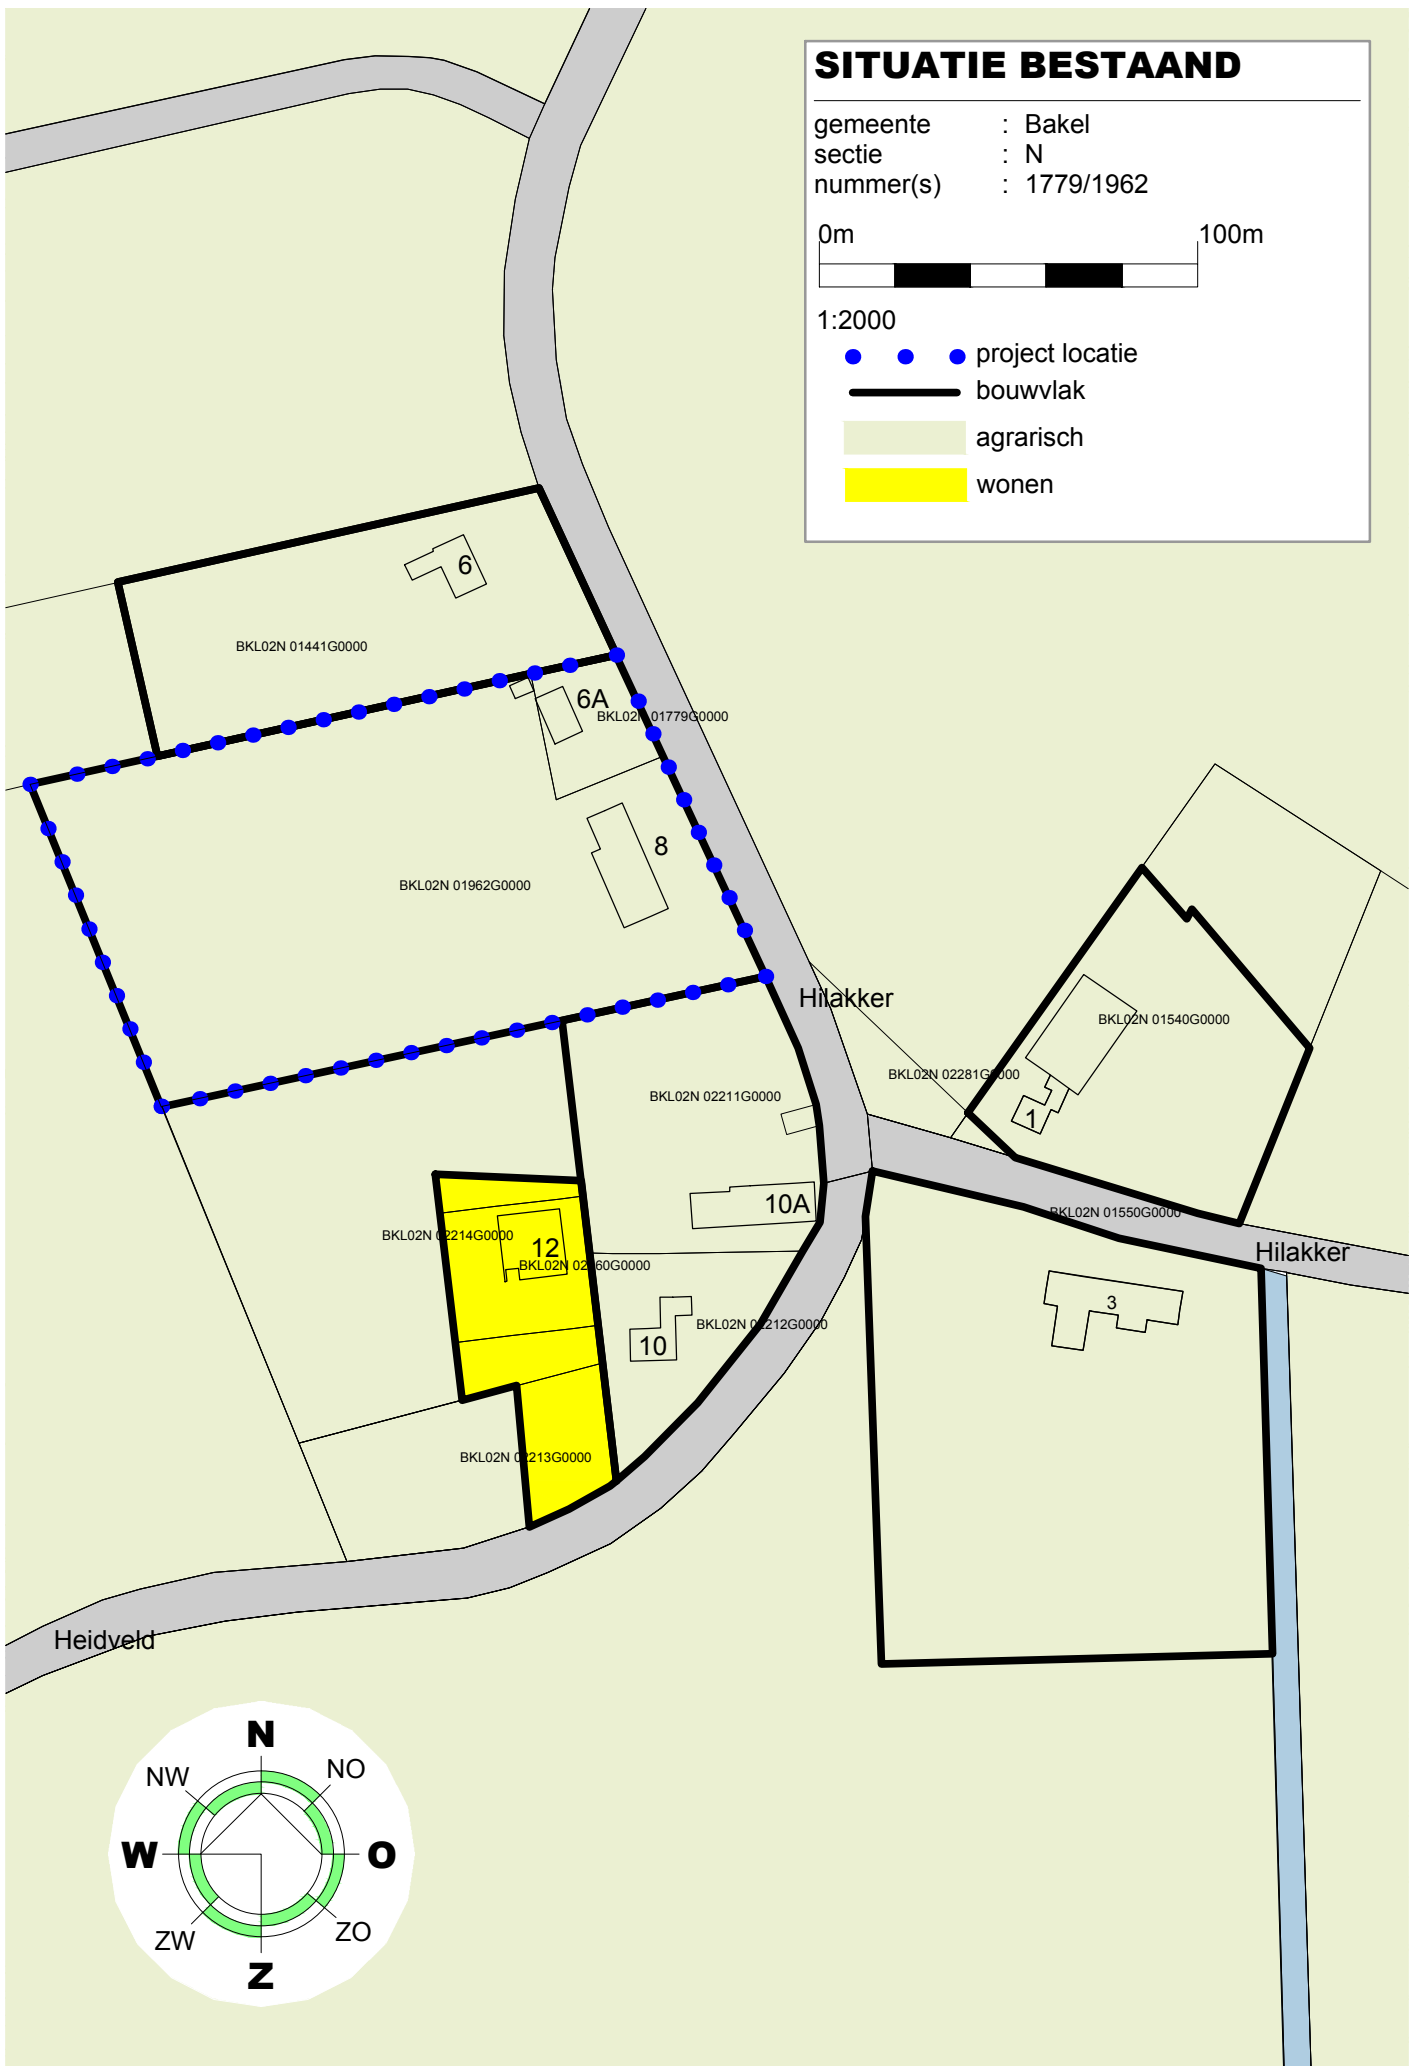

Bijlage 1 Huidig- en gewenst bestemmingsvlak

SITUATIE BESTAAND

gemeente : Bakel
sectie : N
nummer(s) : 1779/1962

1:2000

- ● ● project locatie
- bouwvlak
- agrarisch
- wonen

SITUATIE NIEUW

gemeente : Bakel
sectie : N
nummer(s) : 1779/1962

1:2000

- ● ● project locatie
- bouwvlak
- agrarisch
- wonen