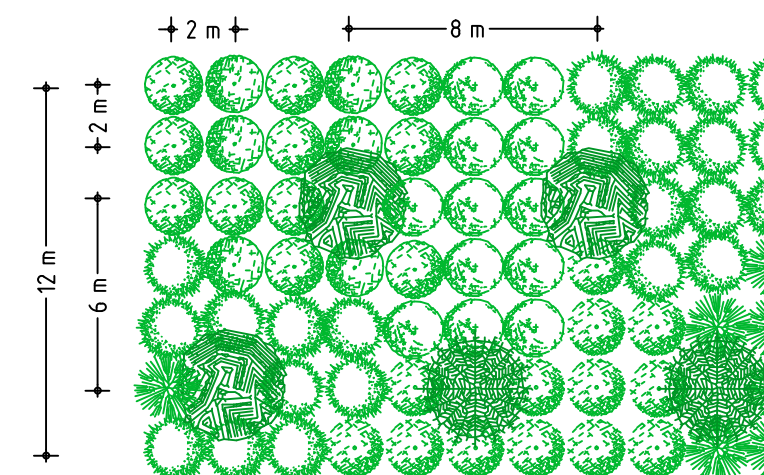

Plantlijst

Boomgaard, plantafstand 4m:

- Notarisappel hoogstamfruitbomen (appelboom) 50%
- Triomphe de Vienne hoogstamfruitbomen (perenboom) 50%

Struweel

- Gewone esdoorn (*Acer pseudoplatanus*) 10%
- Zomereik (*Quercus robur*) 10%
- Gelderse roos (*Viburnum opulus*) 20%
- Eenstijlige meidoorn (*Crataegus monogya*) 20%
- Kardinaalsmuts (*Euonymus*) 20%
- Grauwe wilg (*Salix cinerea*) 20%

plantverband houtwal:

Doorsnede wadi

project:	Rundveehouderij aan de Esdonk 3, 5421 PX te Gemert	getekend: J.Danen	
		datum: 19-10-2012	
opdrachtgever:	De Esdonk V.O.F. Esdonk 3 5421 PX Gemert 0492-367415	wijzigingsdatum A: 21-05-2014	
		B: -	C: -
onderdeel:	Landschappelijke inpassing	D: -	E: -
		F: -	G: -
Postbus 200 5460 BC Veghel		schaal: 1:1000/250/125	
Tel: 0413-382140 Fax: 0413-382102 Mail: mail@exlan.nl Site: www.exlan.nl		formaat: A3	
		projectnr.: 12.0146	
		proj.leider: S.v.Summeren	
		tekeningnr: 12EG1.Z1	