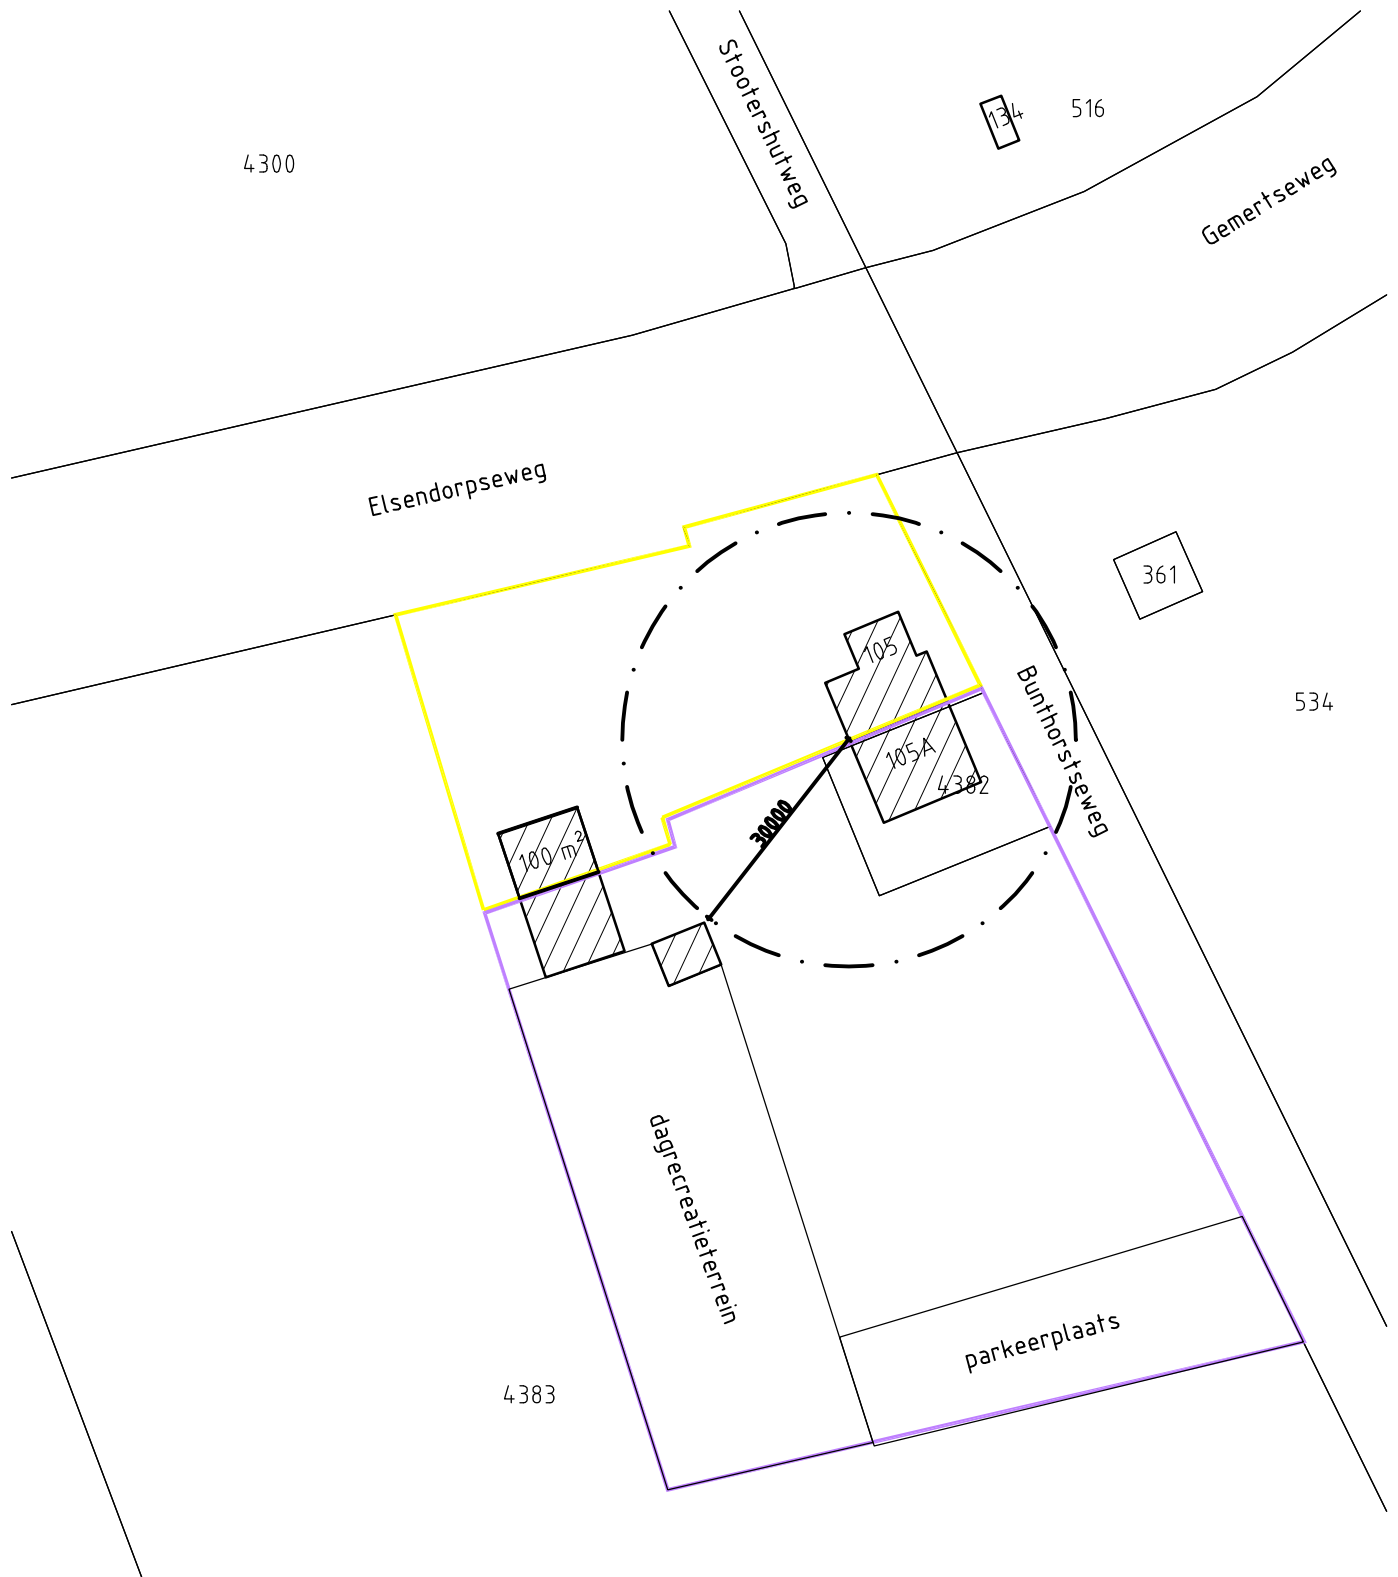

Situatie gem. Gemert
Sectie C nr 4382, 4383
Schaal 1:1000

LEGENDA

-  Bouwblok, wonen (ca 0,25 ha)
-  Bouwblok, recreatie (ca 0,69 ha)

Beoogde bouwblokken
aan de Elsendorpseweg 105, 105a te Elsendorp
fam. de Bruyn
Elsendorpseweg 105 en 105a, 5424 SB, Elsendorp