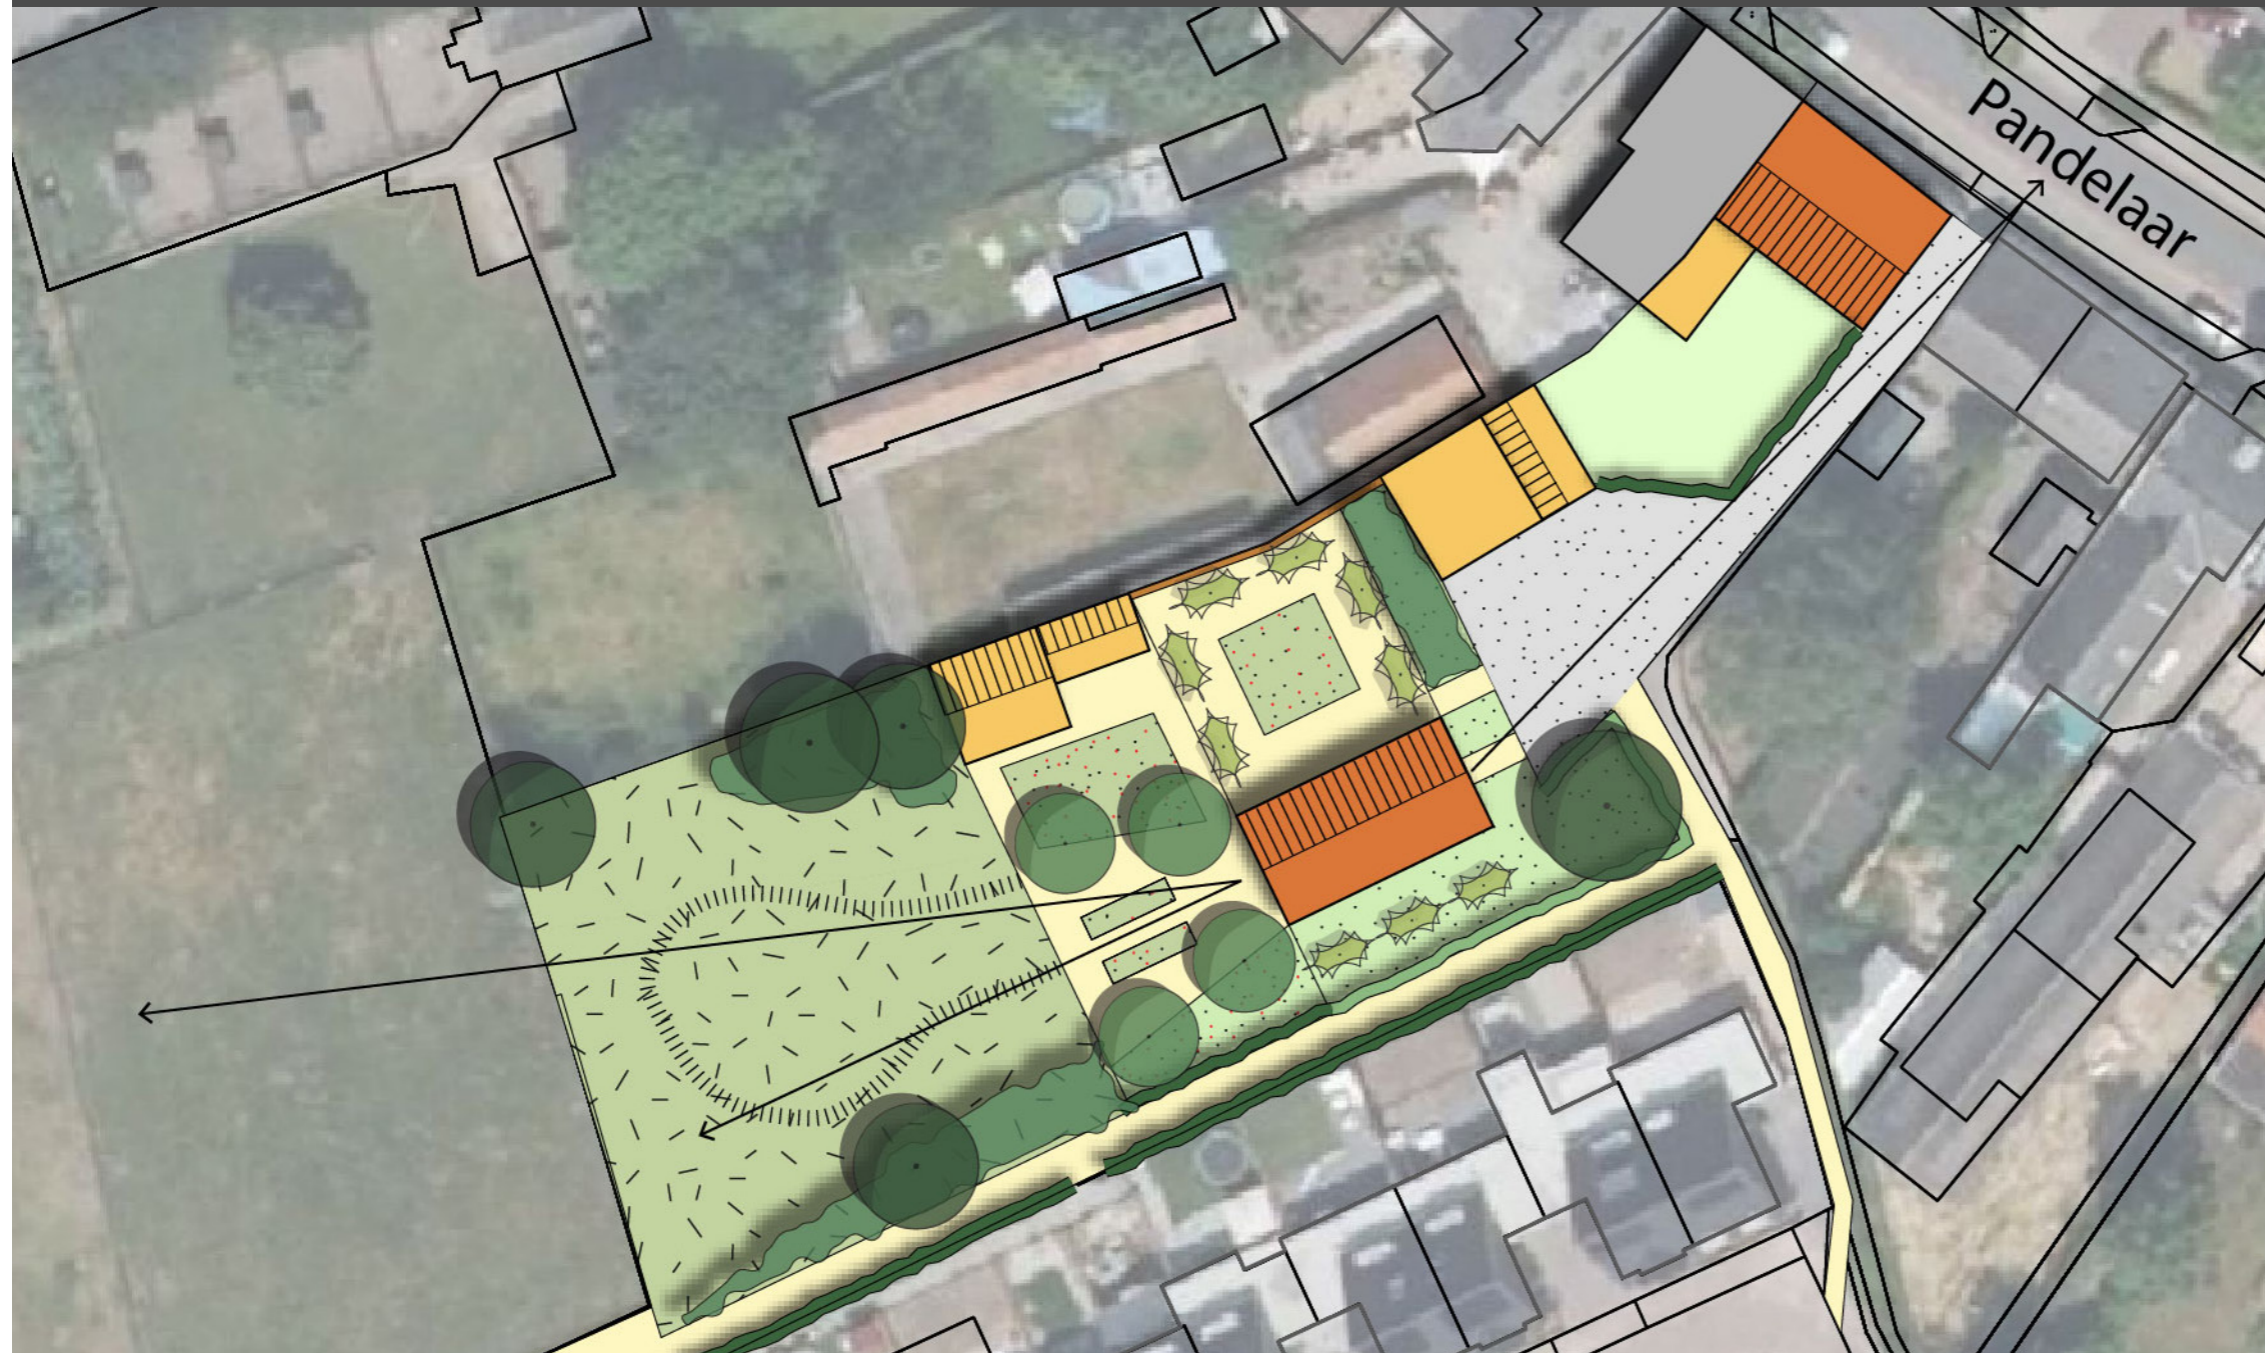

PANDELAAR 14-16

GEMEENTE GEMERT-BAKEL

Legenda

- verbouw Pandelaar 14-16 tot één woning
- nieuwe schuurwoning, een laag met kap
- garage/carport
- inrit, halfverharding/ Kopperegang (openbaar pad)
- bloemperken
- achtererf met uitzicht op de natuurtuin en het buitengebied
- natuurtuin als overgang naar het buitengebied
- leibomen
- solitaire bomen
- zichtlijn

Voorwaardelijk verplicht

- afschermend groen (inheemse heesters)
- inheemse bomen
- lage haag
- hoge haag

SCHETSONTWERP MET REFERENTIEBEELDEN

JUNI 2019

SCHAAL 1:500

BURO SRO