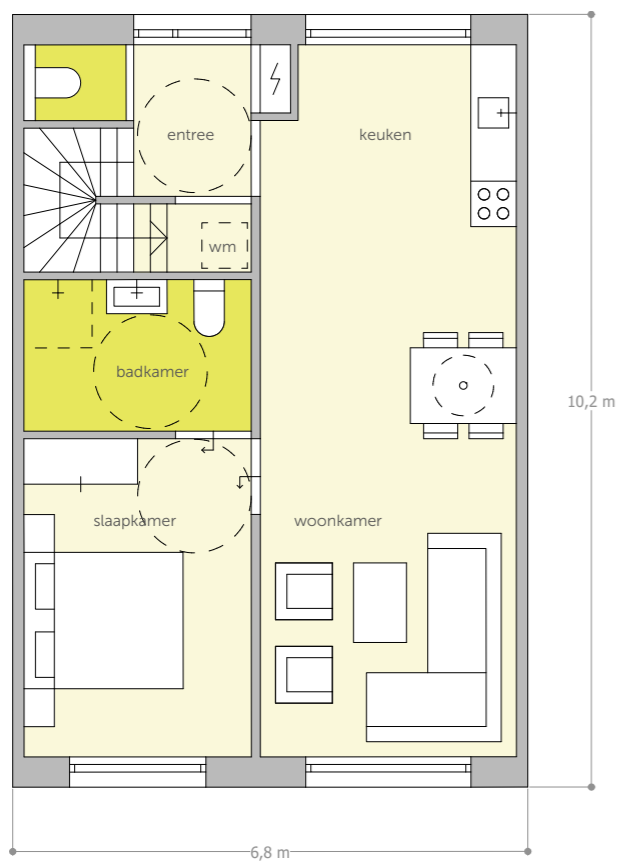

bureau@deloods.nl

www.deloods.nl

Locatie

.....
BESTAANDE SITUATIE

NIEUWE UITLEG BAKEL

TYOLOGIE SENIORENWONING

PLATTEGRONDEN + DOORSNEDE • SCHAAL 1:100

brutovloeroppervlakte 69 (bg) + 40 (1v) = 109 m²

begane grond

eerste verdieping

dakaanzicht

.....
NIEUWBOUW SENIORENHOF | SCENARIO A FASE 1

SITUATIE • SCHAAL 1:500

7 woningen • 7 bergingen • entree aan hofzijde

NIEUWBOUW SENIORENHOF | SCENARIO A FASE 1

SITUATIE • SCHAAL 1:250

7 woningen • 7 bergingen • entree aan hofzijde

NIEUWBOUW SENIORENHOF | SCENARIO A FASE 2

SITUATIE • SCHAAL 1:500

2x7 woningen • 2X7 bergingen • entree aan hofzijde • 15 parkeerplaatsen

NIEUWBOUW SENIORENHOF | SCENARIO A FASE 2