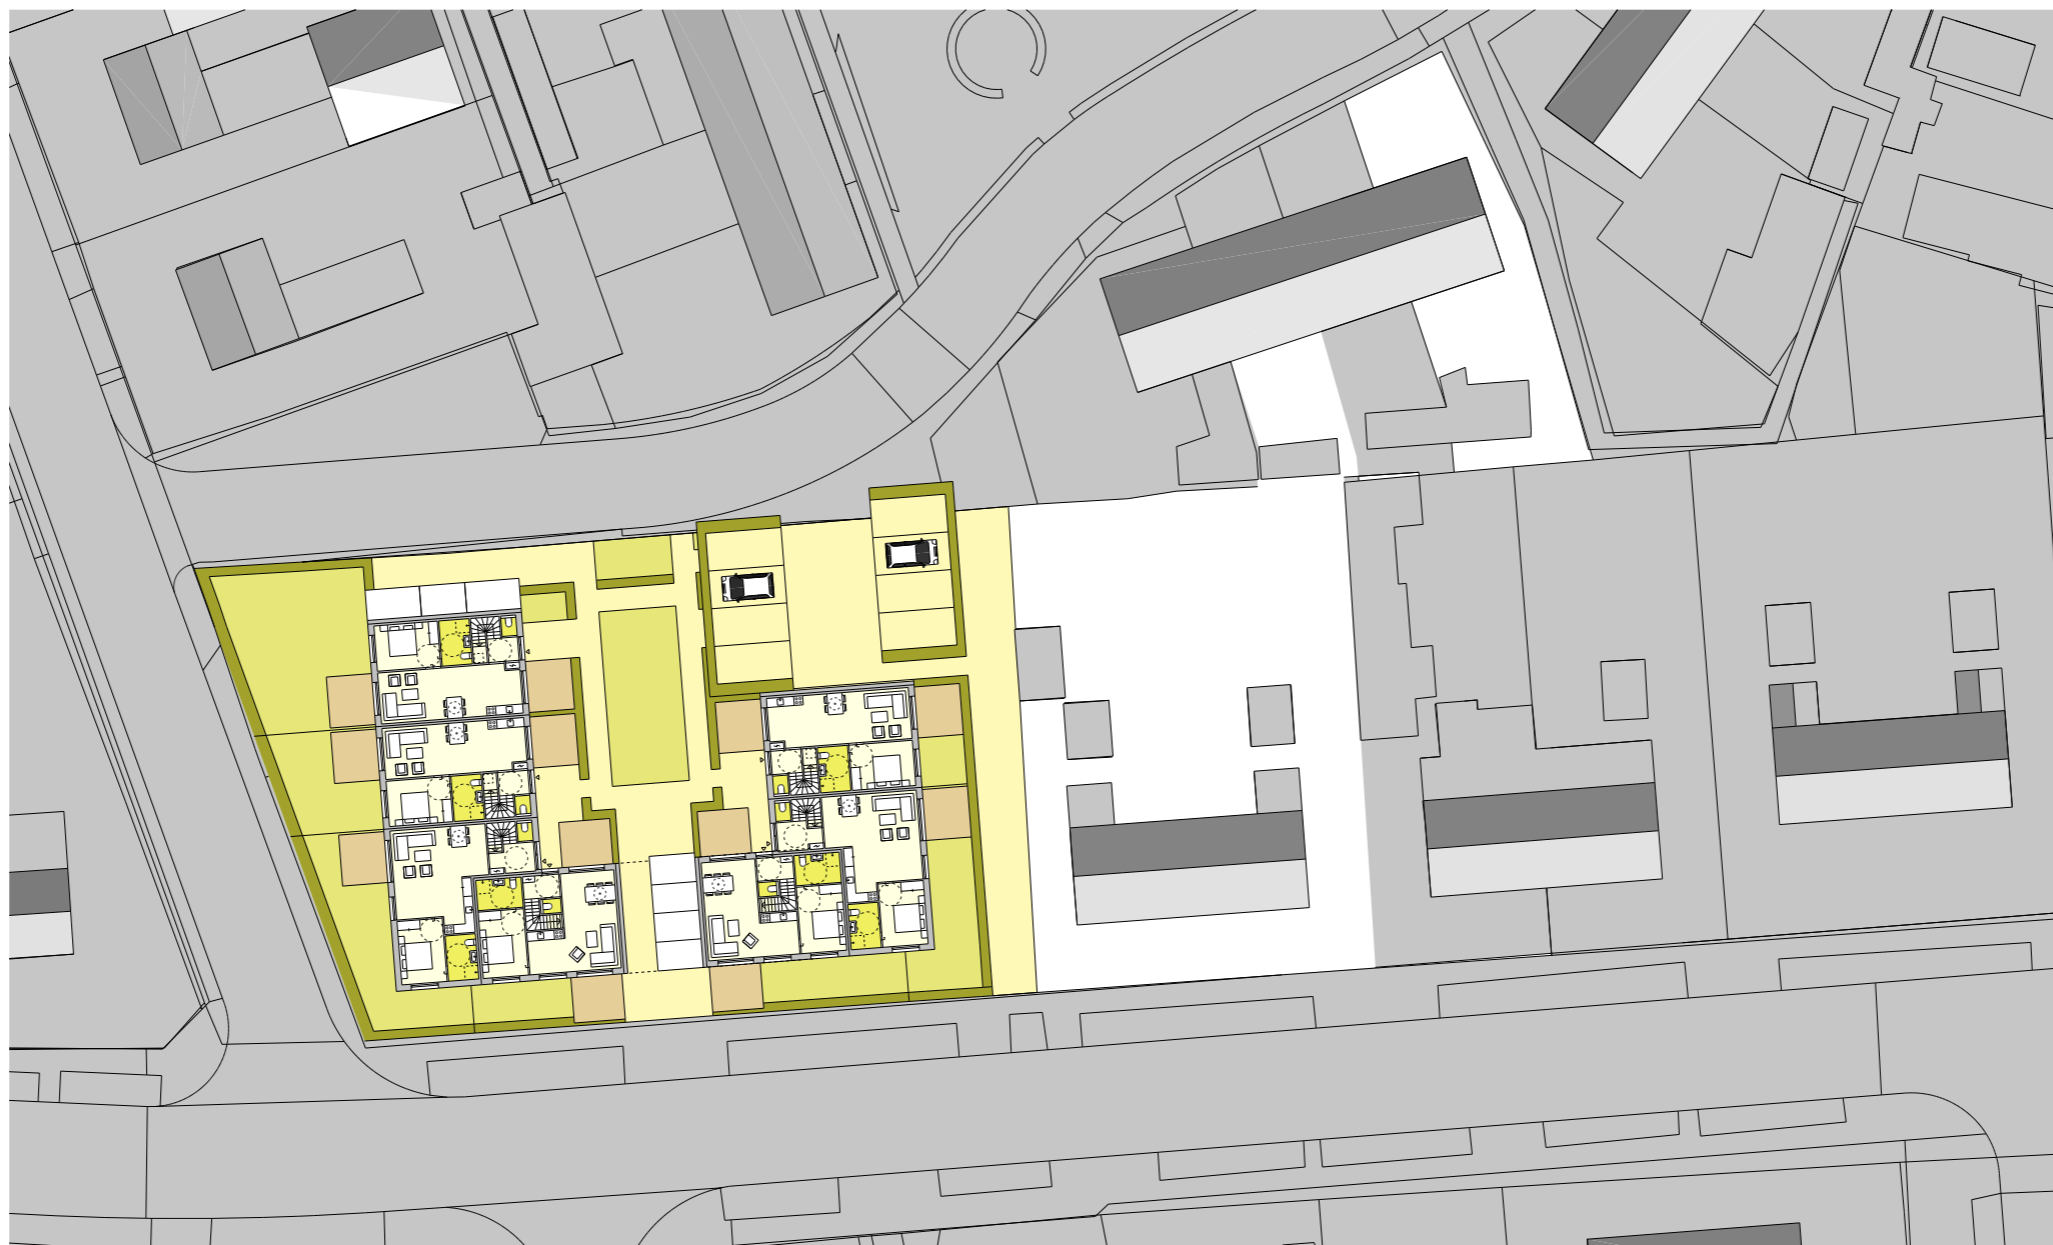

bureau@deloods.nl

www.deloods.nl

Locatie

.....
BESTAANDE SITUATIE

NIEUWE UITLEG BAKEL

TYOLOGIE SENIORENWONING

PLATTEGRONDEN + DOORSNEDE • SCHAAL 1:100

brutovloeroppervlakte 69 (bg) + 40 (1v) = 109 m²

begane grond

eerste verdieping

dakaanzicht

.....
NIEUWBOUW SENIORENHOF | SCENARIO A FASE 1

SITUATIE • SCHAAL 1:500

7 woningen • 7 bergingen • entree aan hofzijde

NIEUWBOUW SENIORENHOF | SCENARIO A FASE 1

SITUATIE • SCHAAL 1:250

7 woningen • 7 bergingen • entree aan hofzijde

NIEUWBOUW SENIORENHOF | SCENARIO A FASE 2

SITUATIE • SCHAAL 1:500

2x7 woningen • 2X7 bergingen • entree aan hofzijde • 15 parkeerplaatsen

NIEUWBOUW SENIORENHOF | SCENARIO A FASE 2

SITUATIE • SCHAAL 1:250

2x7 woningen • 2X7 bergingen • entree aan hofzijde • 15 parkeerplaatsen

NIEUWBOUW SENIORENHOF

REFERENTIEBEELDEN

de loods

architecten en adviseurs

Een organisatie is zo sterk als haar mensen. Vanuit die overtuiging kiest De Loods voor een bijzondere bedrijfsvorm, waarin die mensen centraal staan: de coöperatieve vereniging.