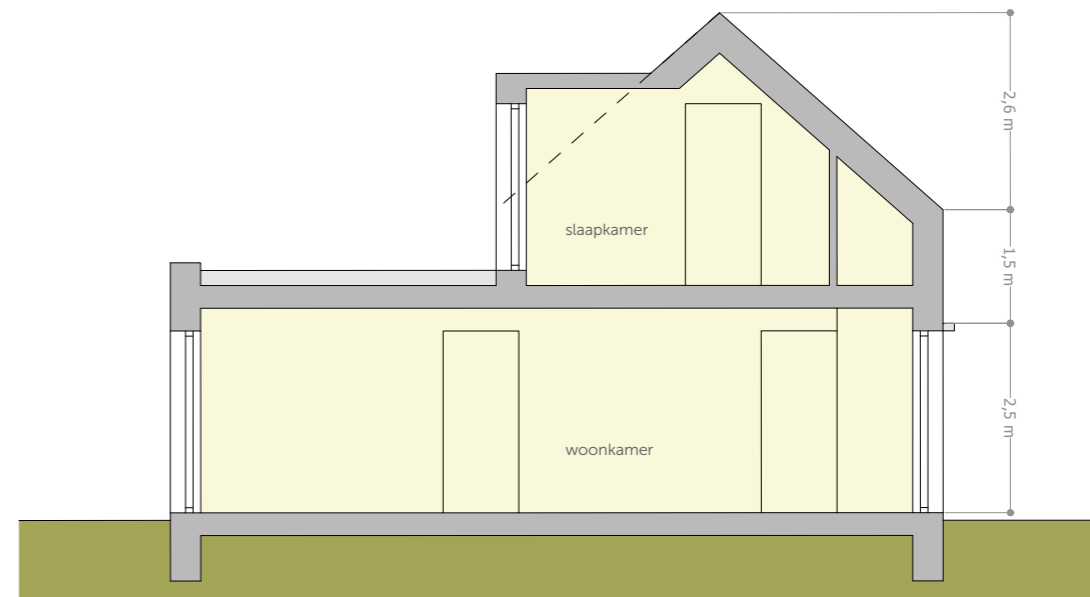

bureau@deloods.nl

www.deloods.nl

Locatie

.....
BESTAANDE SITUATIE

NIEUWE UITLEG BAKEL

TYOLOGIE SENIORENWONING

PLATTEGRONDEN + DOORSNEDE • SCHAAL 1:100

brutovloeroppervlakte 69 (bg) + 40 (1v) = 109 m²

begane grond

eerste verdieping

dakaanzicht

.....
NIEUWBOUW SENIORENHOF | SCENARIO A FASE 1

SITUATIE • SCHAAL 1:500

7 woningen • 7 bergingen • entree aan hofzijde

NIEUWBOUW SENIORENHOF | SCENARIO A FASE 1

SITUATIE • SCHAAL 1:250

7 woningen • 7 bergingen • entree aan hofzijde

NIEUWBOUW SENIORENHOF | SCENARIO A FASE 2

SITUATIE • SCHAAL 1:500

2x7 woningen • 2X7 bergingen • entree aan hofzijde • 15 parkeerplaatsen

NIEUWBOUW SENIORENHOF | SCENARIO A FASE 2