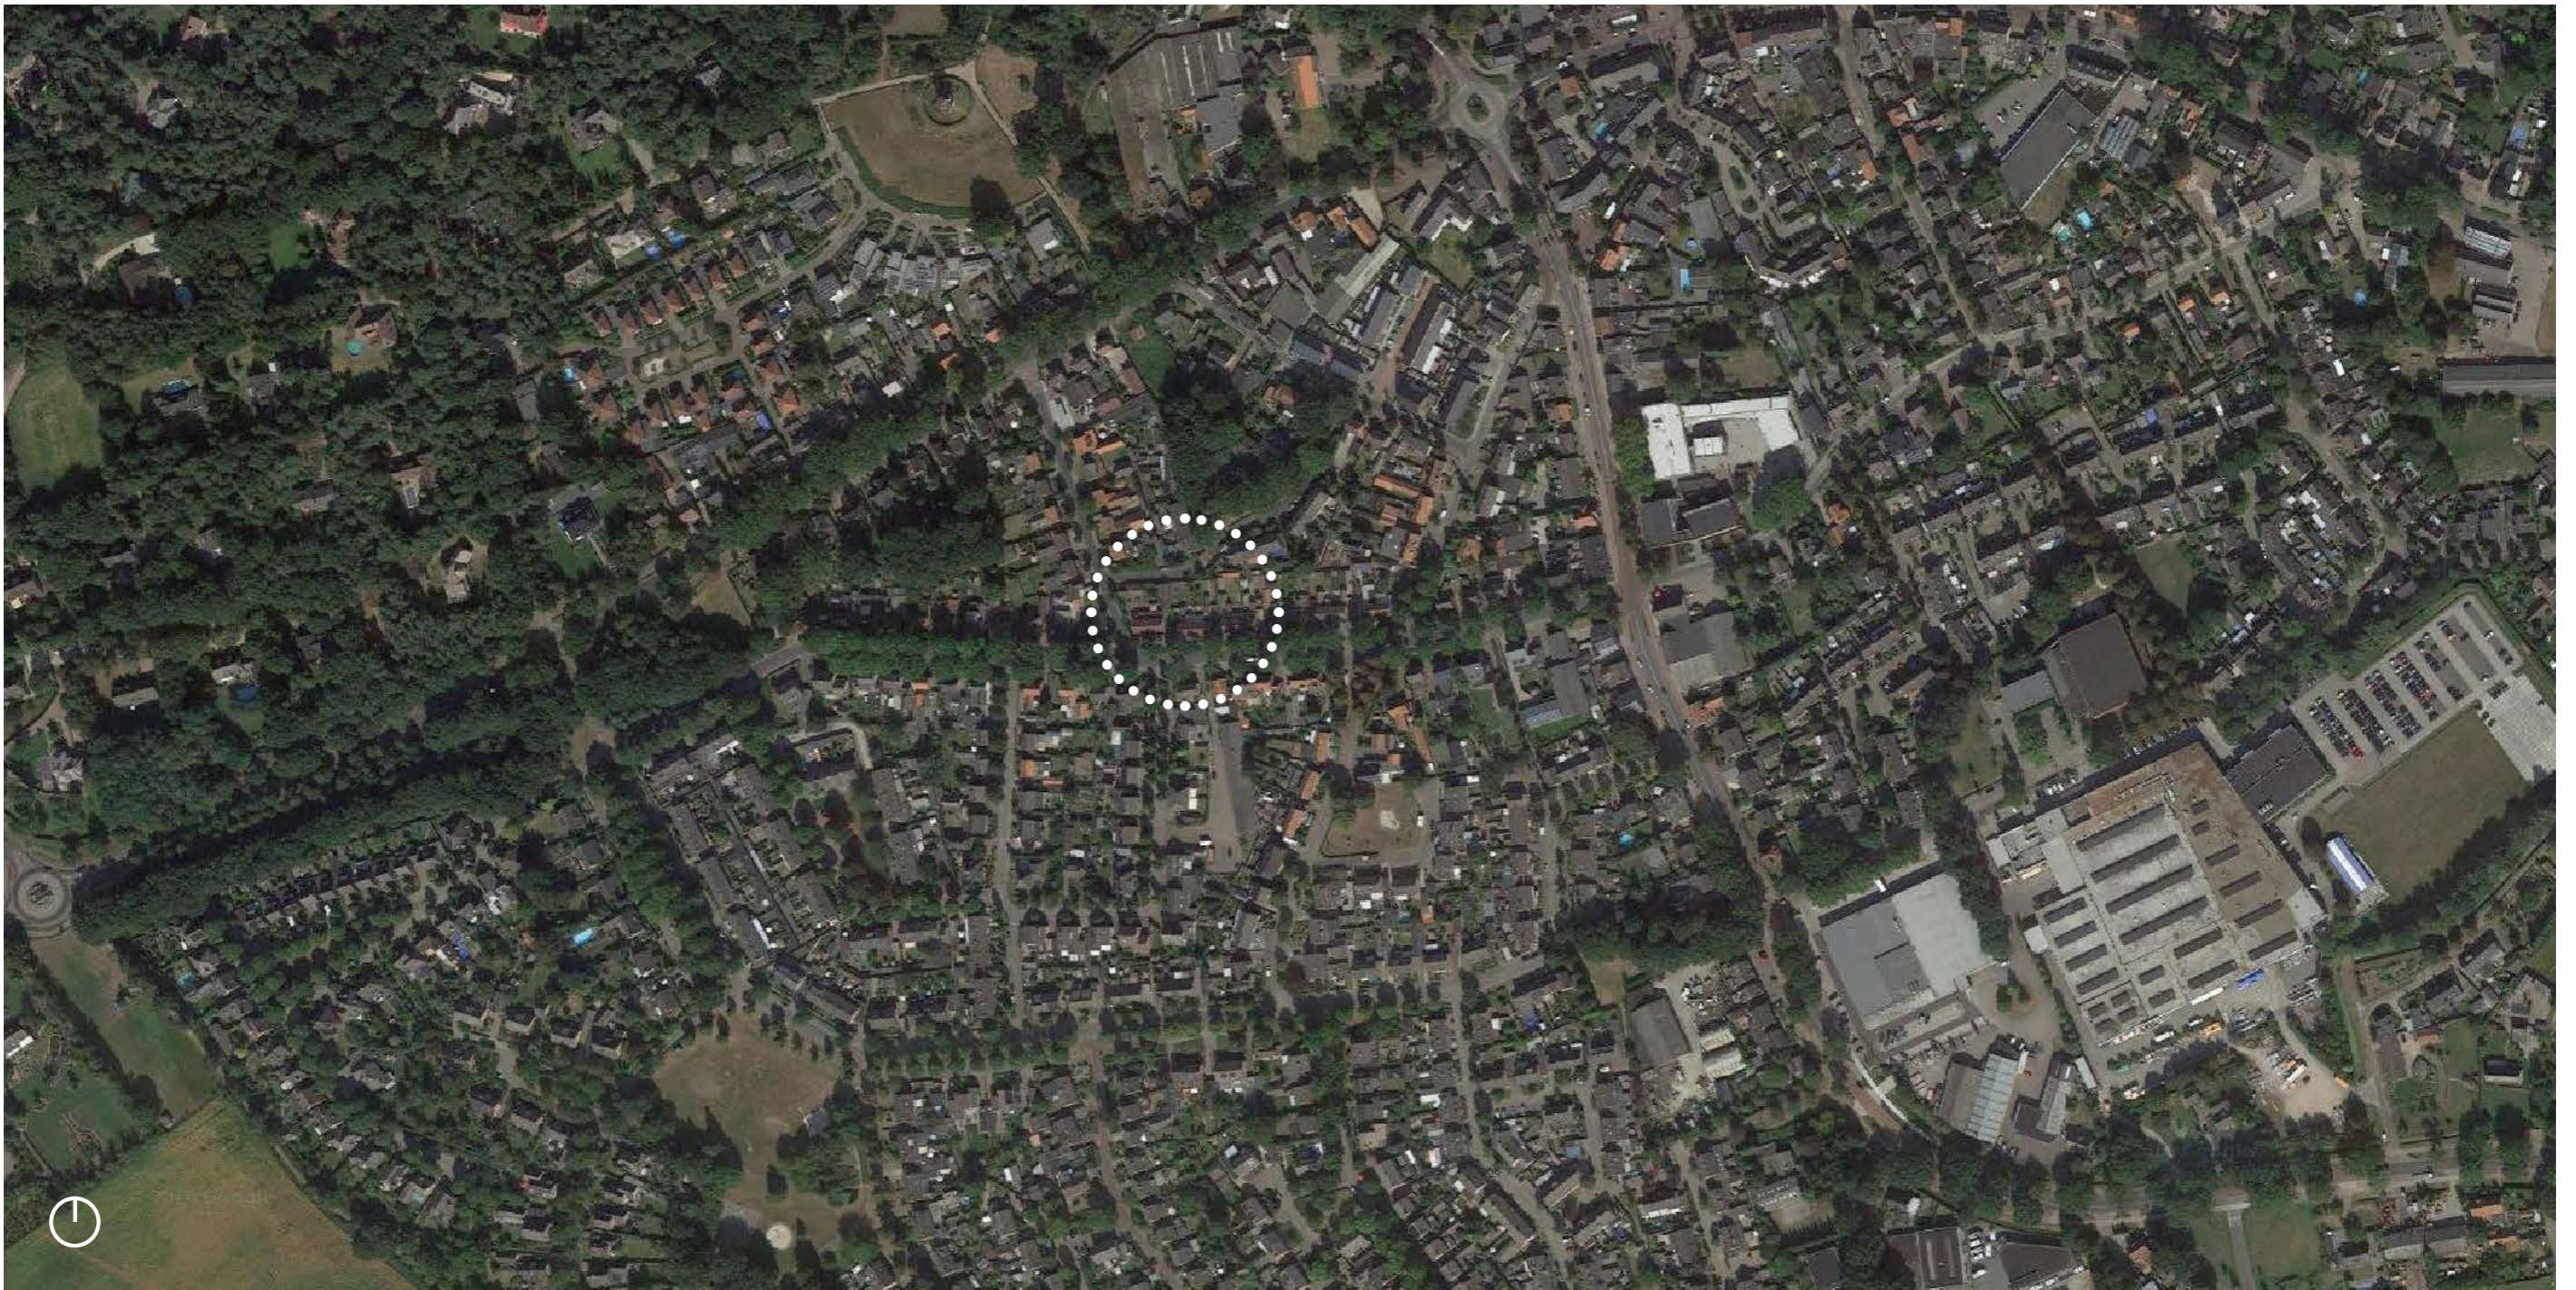

bureau@deloods.nl

www.deloods.nl

Locatie

.....
BESTAANDE SITUATIE

NIEUWE UITLEG BAKEL

TYOLOGIE SENIORENWONING

PLATTEGRONDEN + DOORSNEDE • SCHAAL 1:100

brutovloeroppervlakte 69 (bg) + 40 (1v) = 109 m²