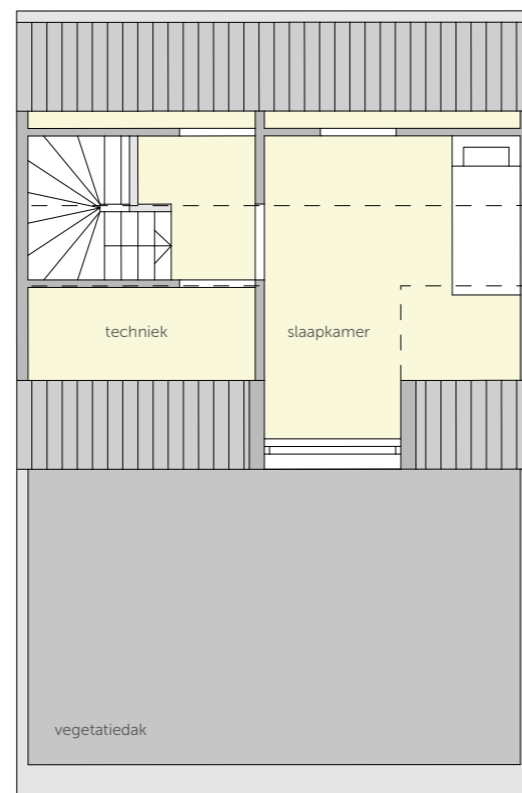

bureau@deloods.nl

www.deloods.nl

Locatie

.....
BESTAANDE SITUATIE

NIEUWE UITLEG BAKEL

TYOLOGIE SENIORENWONING

PLATTEGRONDEN + DOORSNEDE • SCHAAL 1:100

brutovloeroppervlakte 69 (bg) + 40 (1v) = 109 m²

begane grond

eerste verdieping

dakaanzicht

.....
NIEUWBOUW SENIORENHOF | SCENARIO A FASE 1

SITUATIE • SCHAAL 1:500

7 woningen • 7 bergingen • entree aan hofzijde

NIEUWBOUW SENIORENHOF | SCENARIO A FASE 1

SITUATIE • SCHAAL 1:250