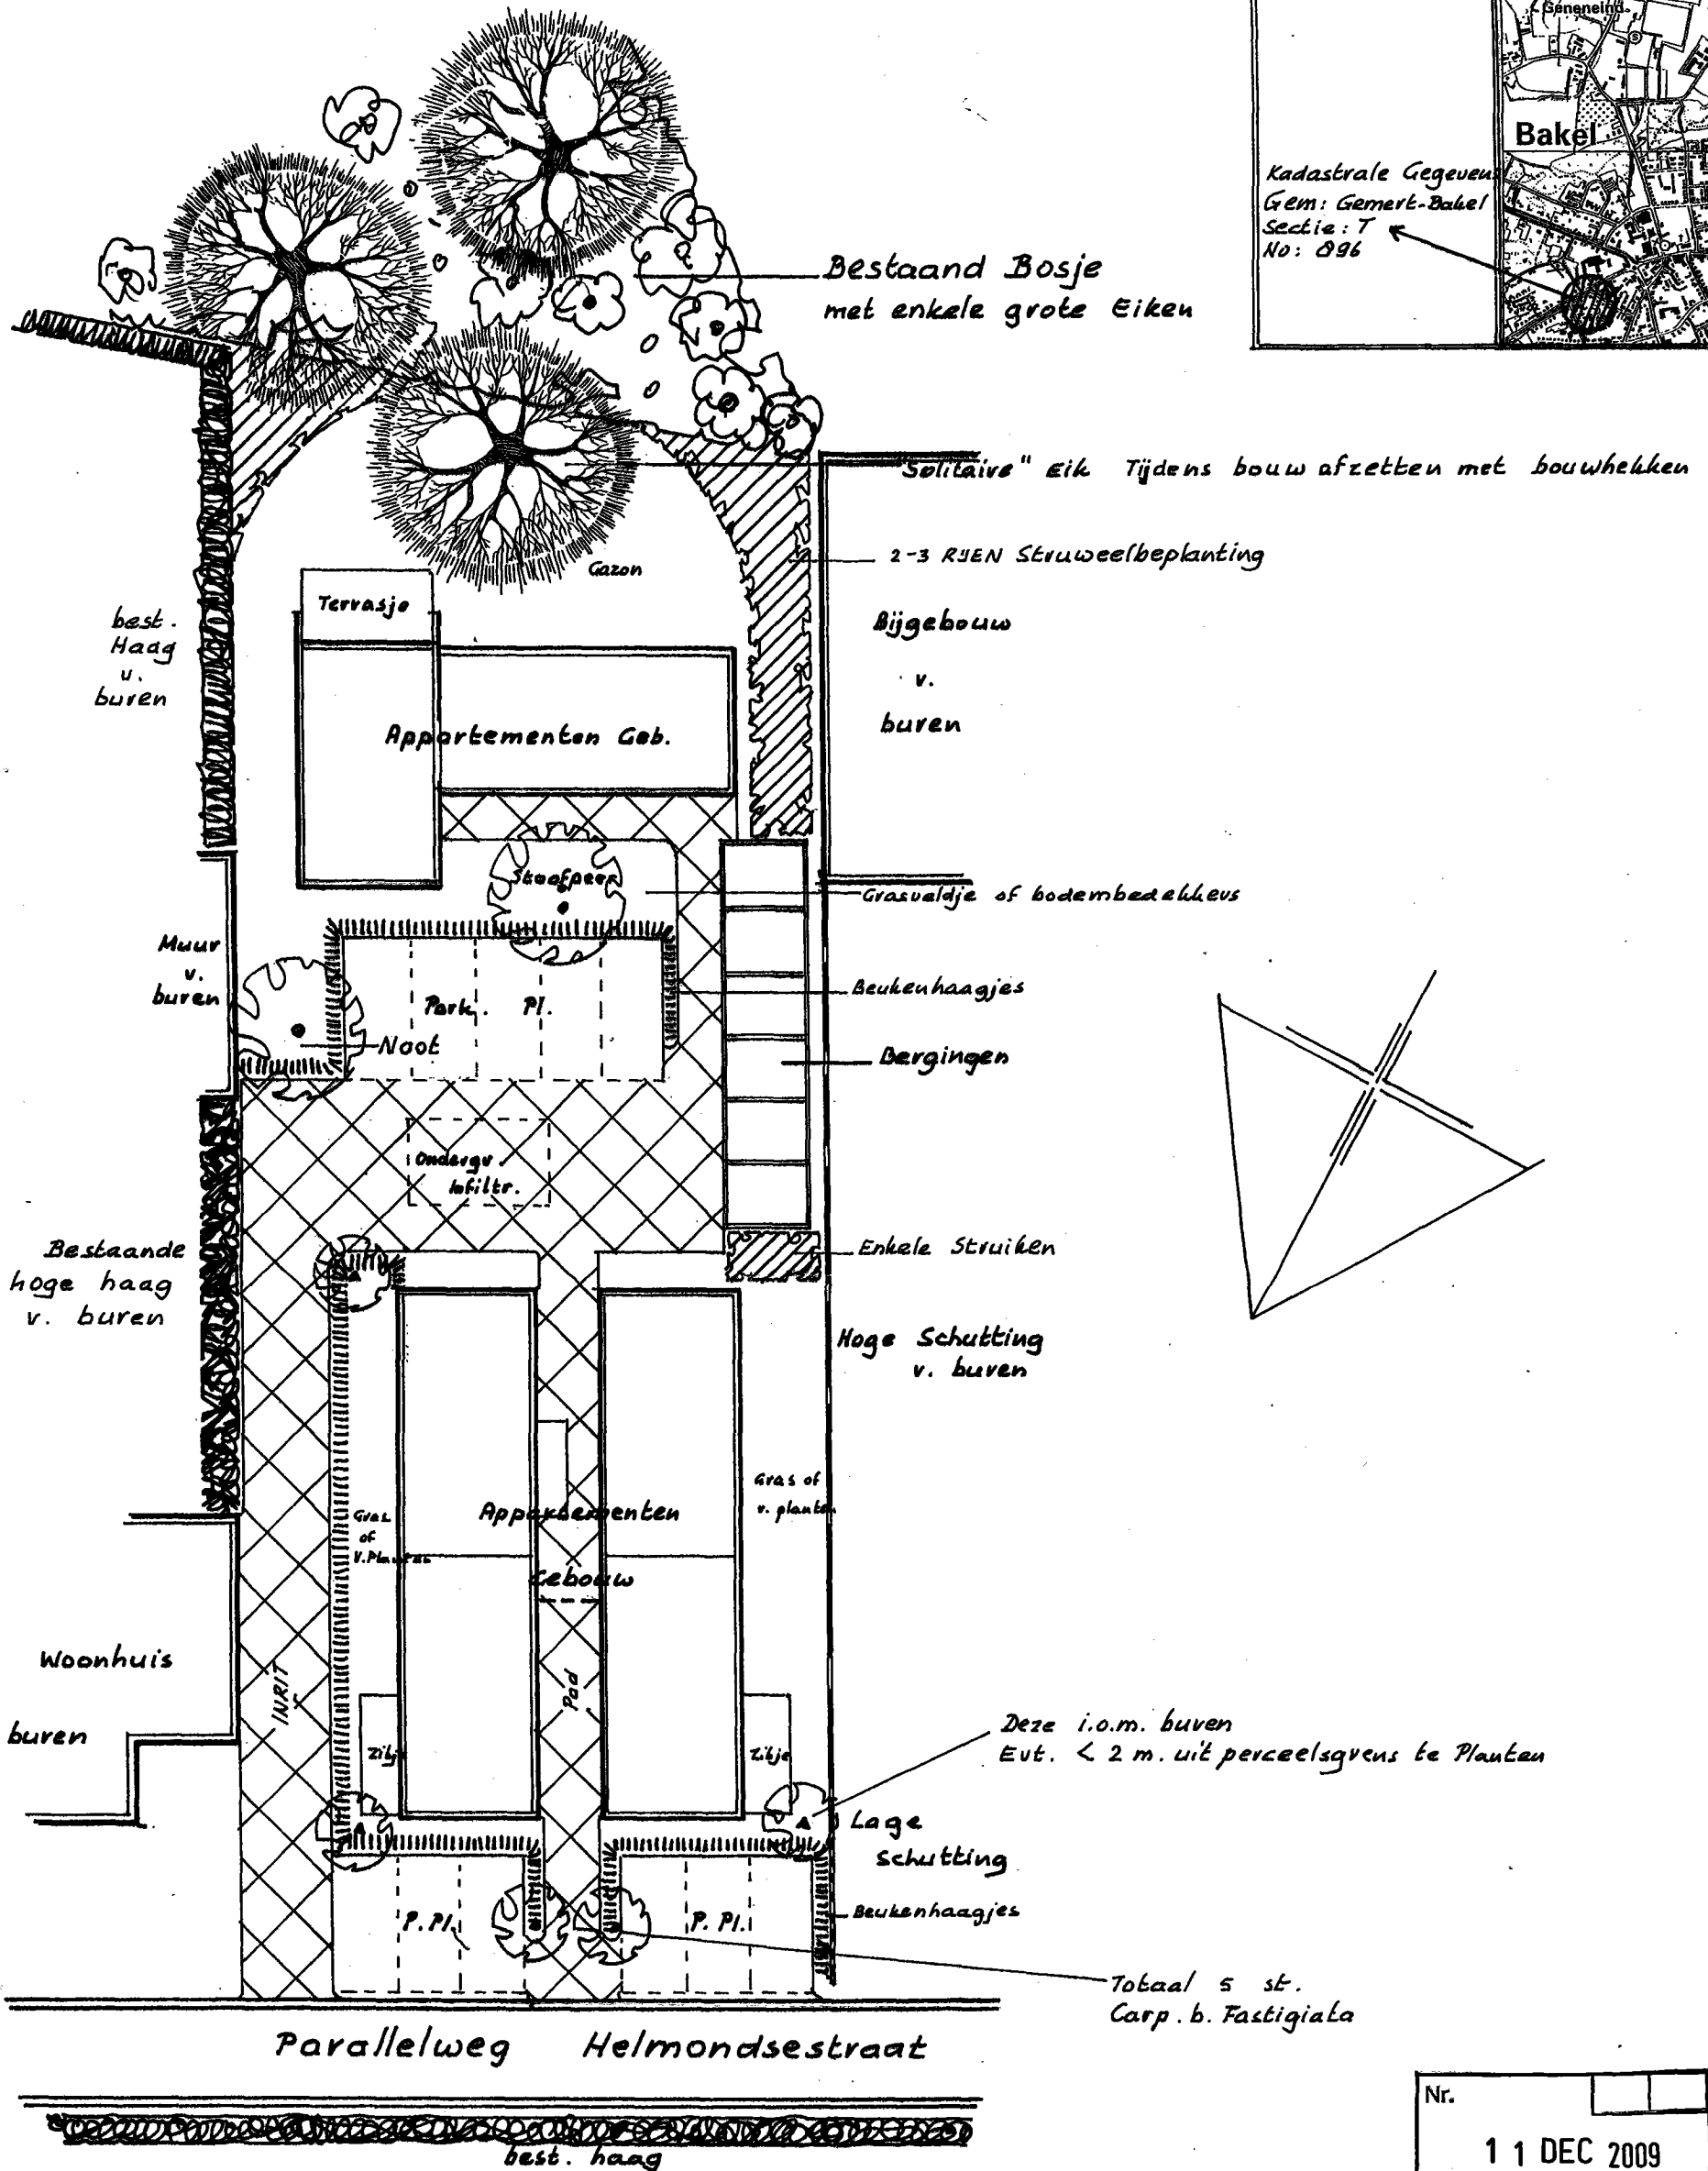

TOP: 51 F.
Helmond
Sch: 1:25.000

Kadastrale Gegevens
Gem: Gemert-Bakel
Sectie: T
No: 096

Nr.
11 DEC 2009
Gemeente Gemert-Bakel

Gemeente Gemert-Bakel	
Erfbeplantingsplan voor: Mevr. J. Claassen, Auerschootseweg 40, 5761 EH Bakel.	
Beplantingsplan voor 6 nieuwbouw appartementen aan de Helmondsestraat 33 te Bakel	
	Schaal: 1:250
	Datum: 12 mei 2009
Frans van Sleeuwen beplantingen Irenestraat 11 5427 CV Boekel tel. 0492-321897 fax. 0492-324722	Gew:
	contact Willy Donkers