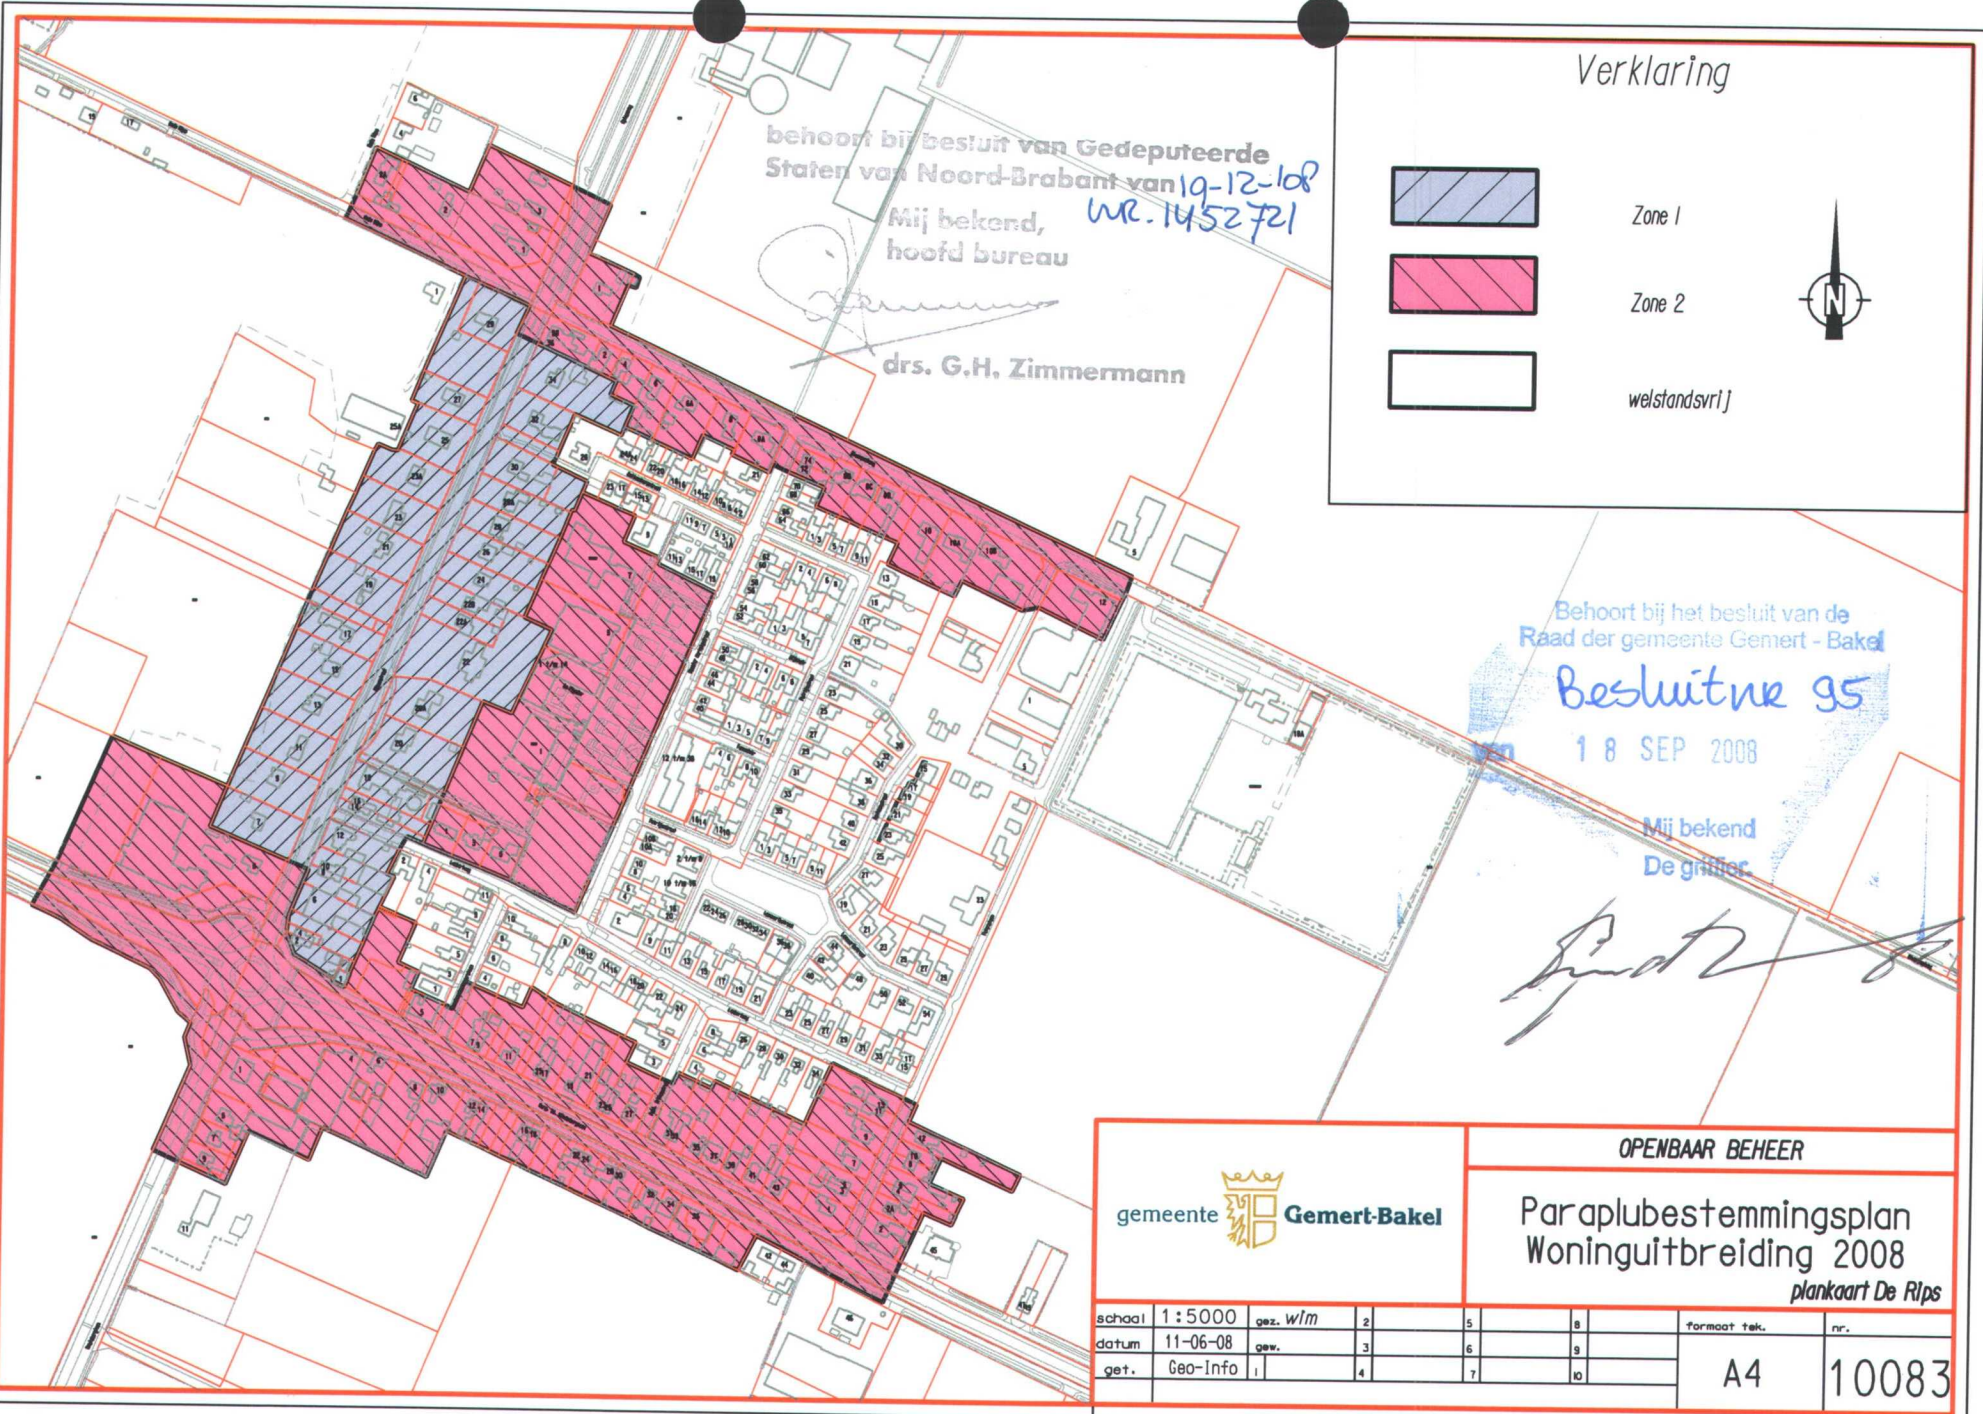

drs. G.H. Zimmermann

gemeente  **Gemert-Bakel**

OPENBAAR BEHEER

Paraplubestemmingsplan  
Woninguitbreiding 2008  
*plankaart Milheeze*

schaal	1 : 5000	gez. w/m	2	5	8	formaat tek.	nr.
datum	11-06-08	gew.	3	6	9	A3	10082
get.	Geo-Info		4	7	10		