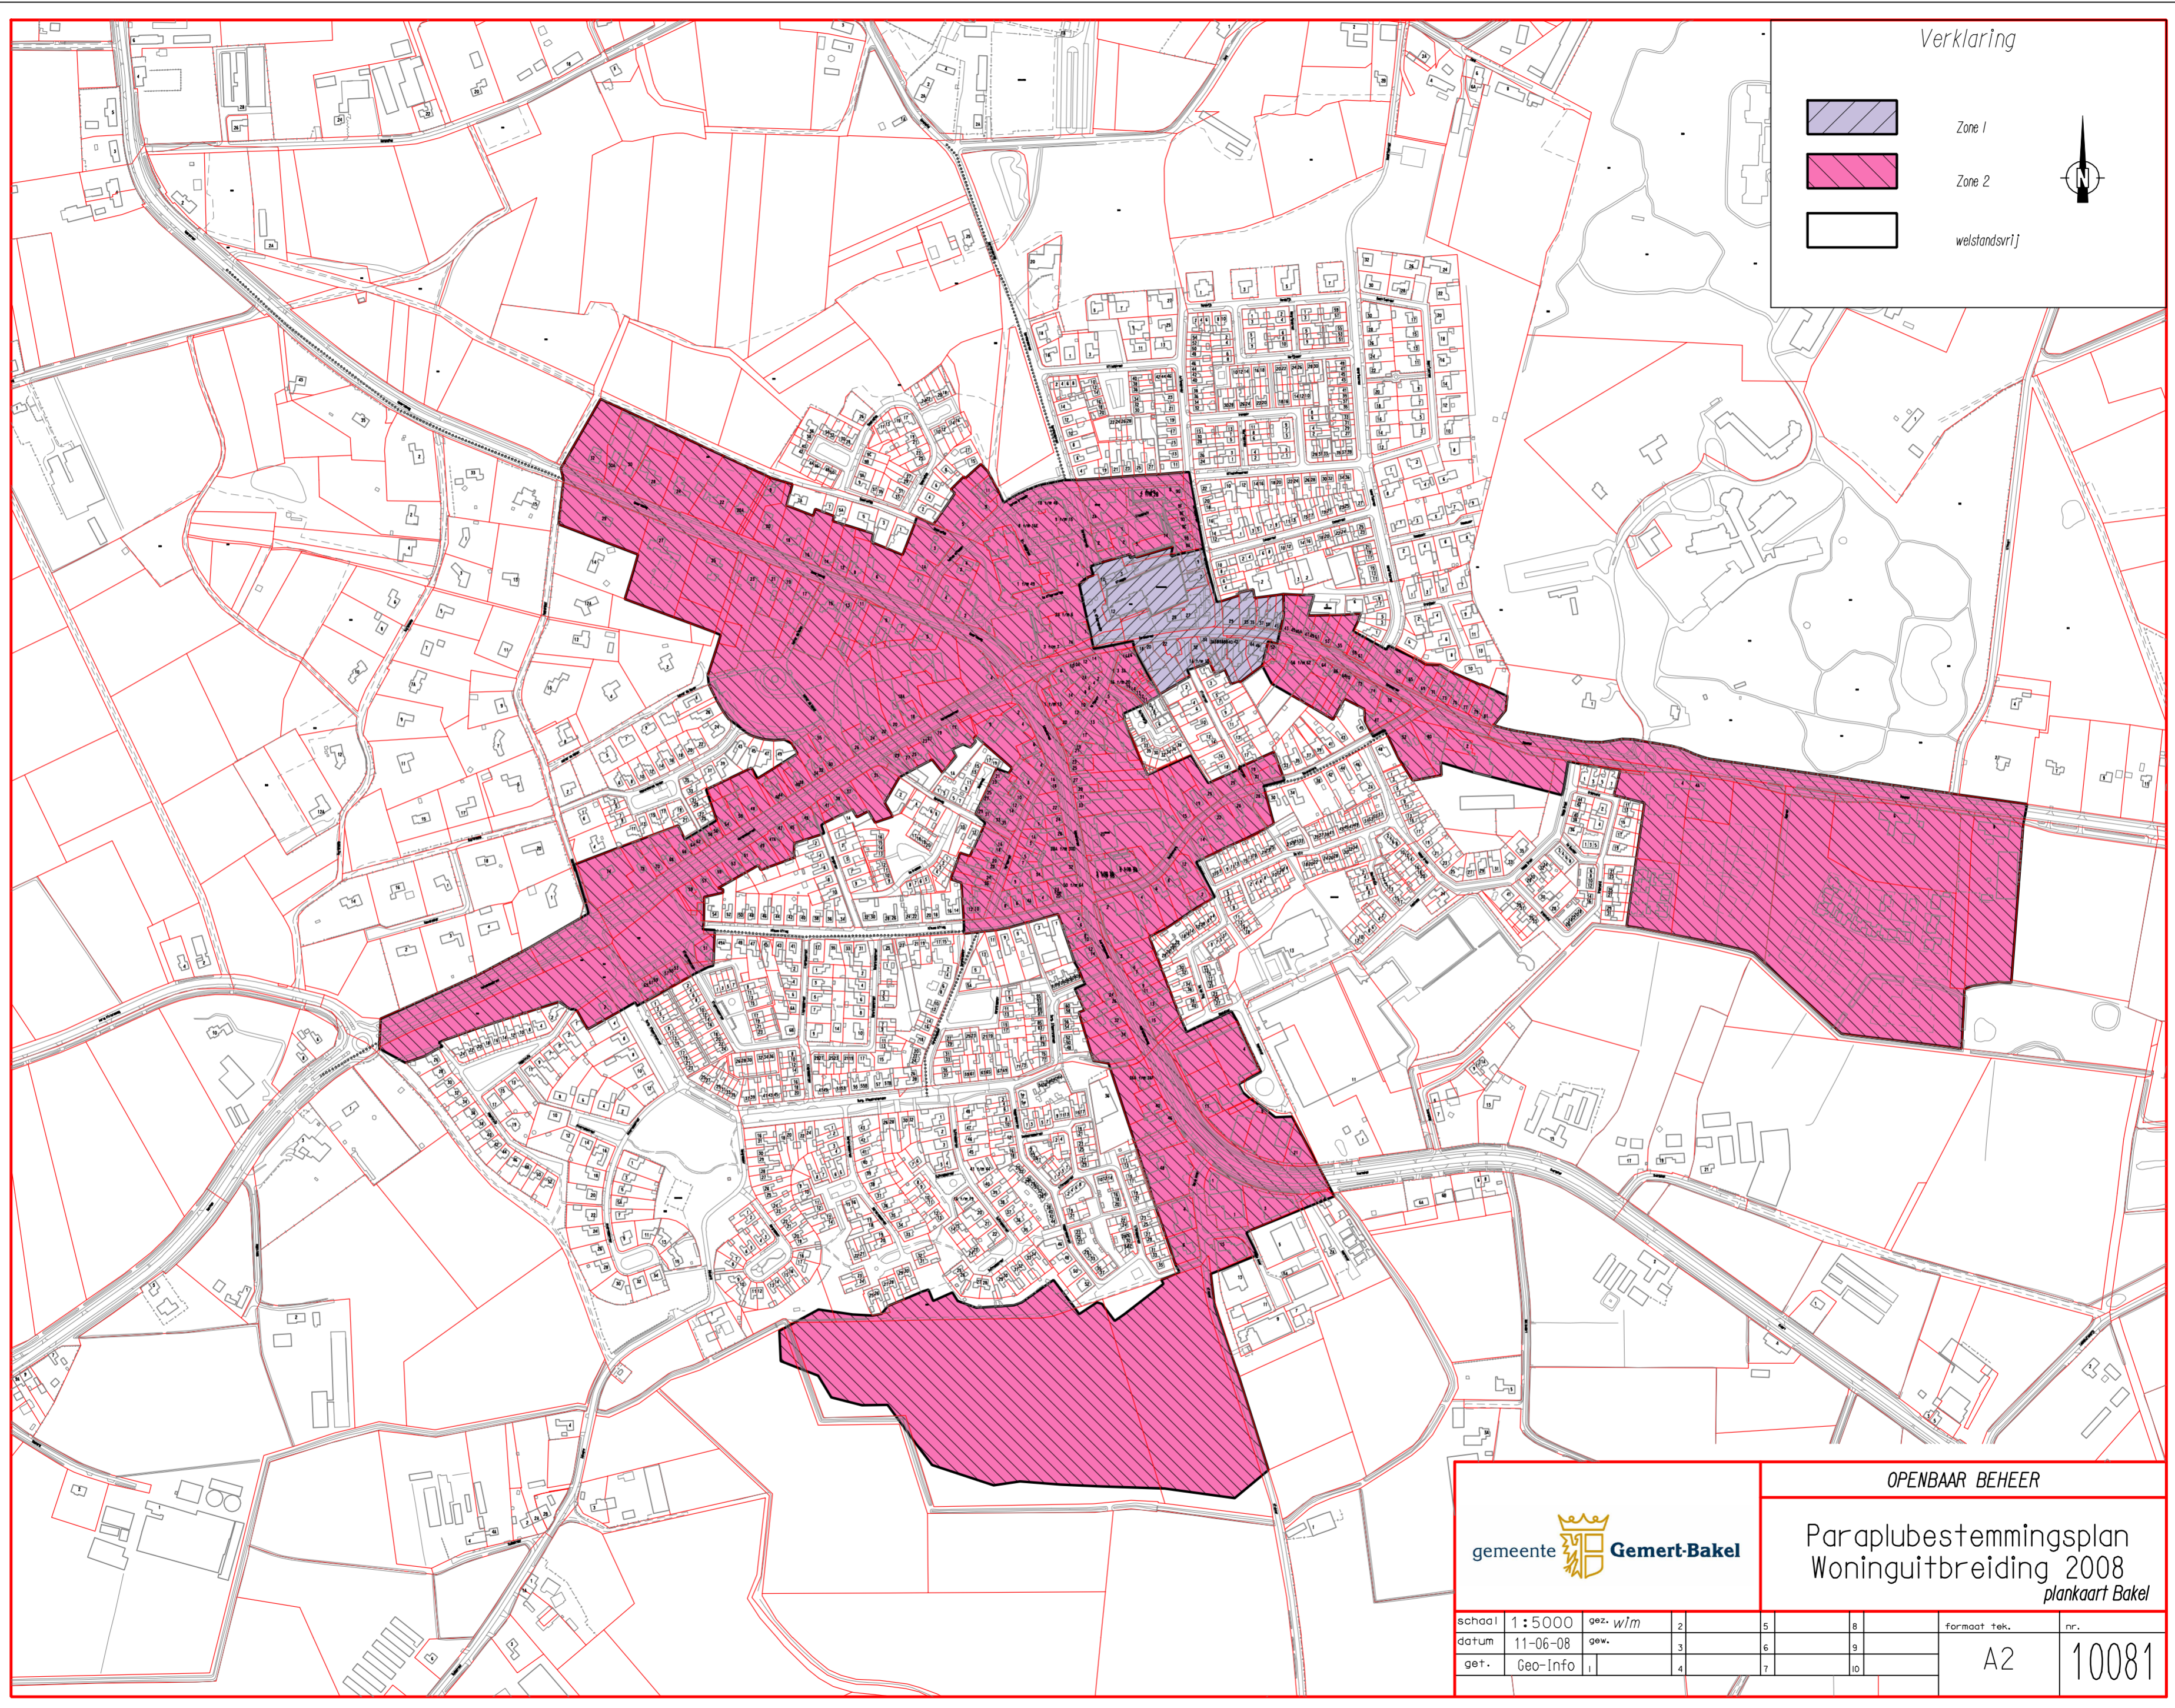

Verklaring

Zone 1

Zone 2

welstandsvrij

OPENBAAR BEHEER

**Paraplubestemmingsplan**  
**Woninguitbreiding 2008**  
 plankaart Gemert noord

school	1 : 5000	gez. Wim	2	5	6	formaat tek.	nr.
datum	11-06-08	gew.	3	6	9	A2	10078
get.	GeoInfo		4	7	10		

Verklaring

-  Zone 1
-  Zone 2
-  welstandsvrij

OPENBAAR BEHEER

Paraplubestemmingsplan  
Woninguitbreiding 2008

plankaart Gemert zuid

schaal	1:5000	gez. wim	2	5	8	formaat tek.	nr.
datum	11-06-08	gew. wim	3	6	9	A2	10079
get.	GeoInfo	01-10-08	4	7	10		
best.							

Verklaring

-  Zone 1
-  Zone 2
-  welstandsvrij

OPENBAAR BEHEER

Paraplubestemmingsplan  
Woninguitbreiding 2008  
*plankaart Bakel*

schaal	1 : 5000	gez- w/m	2	5	8	formaat tek.	nr.
datum	11-06-08	gew.	3	6	9	A2	10081
get.	Geo-Info		4	7	10		