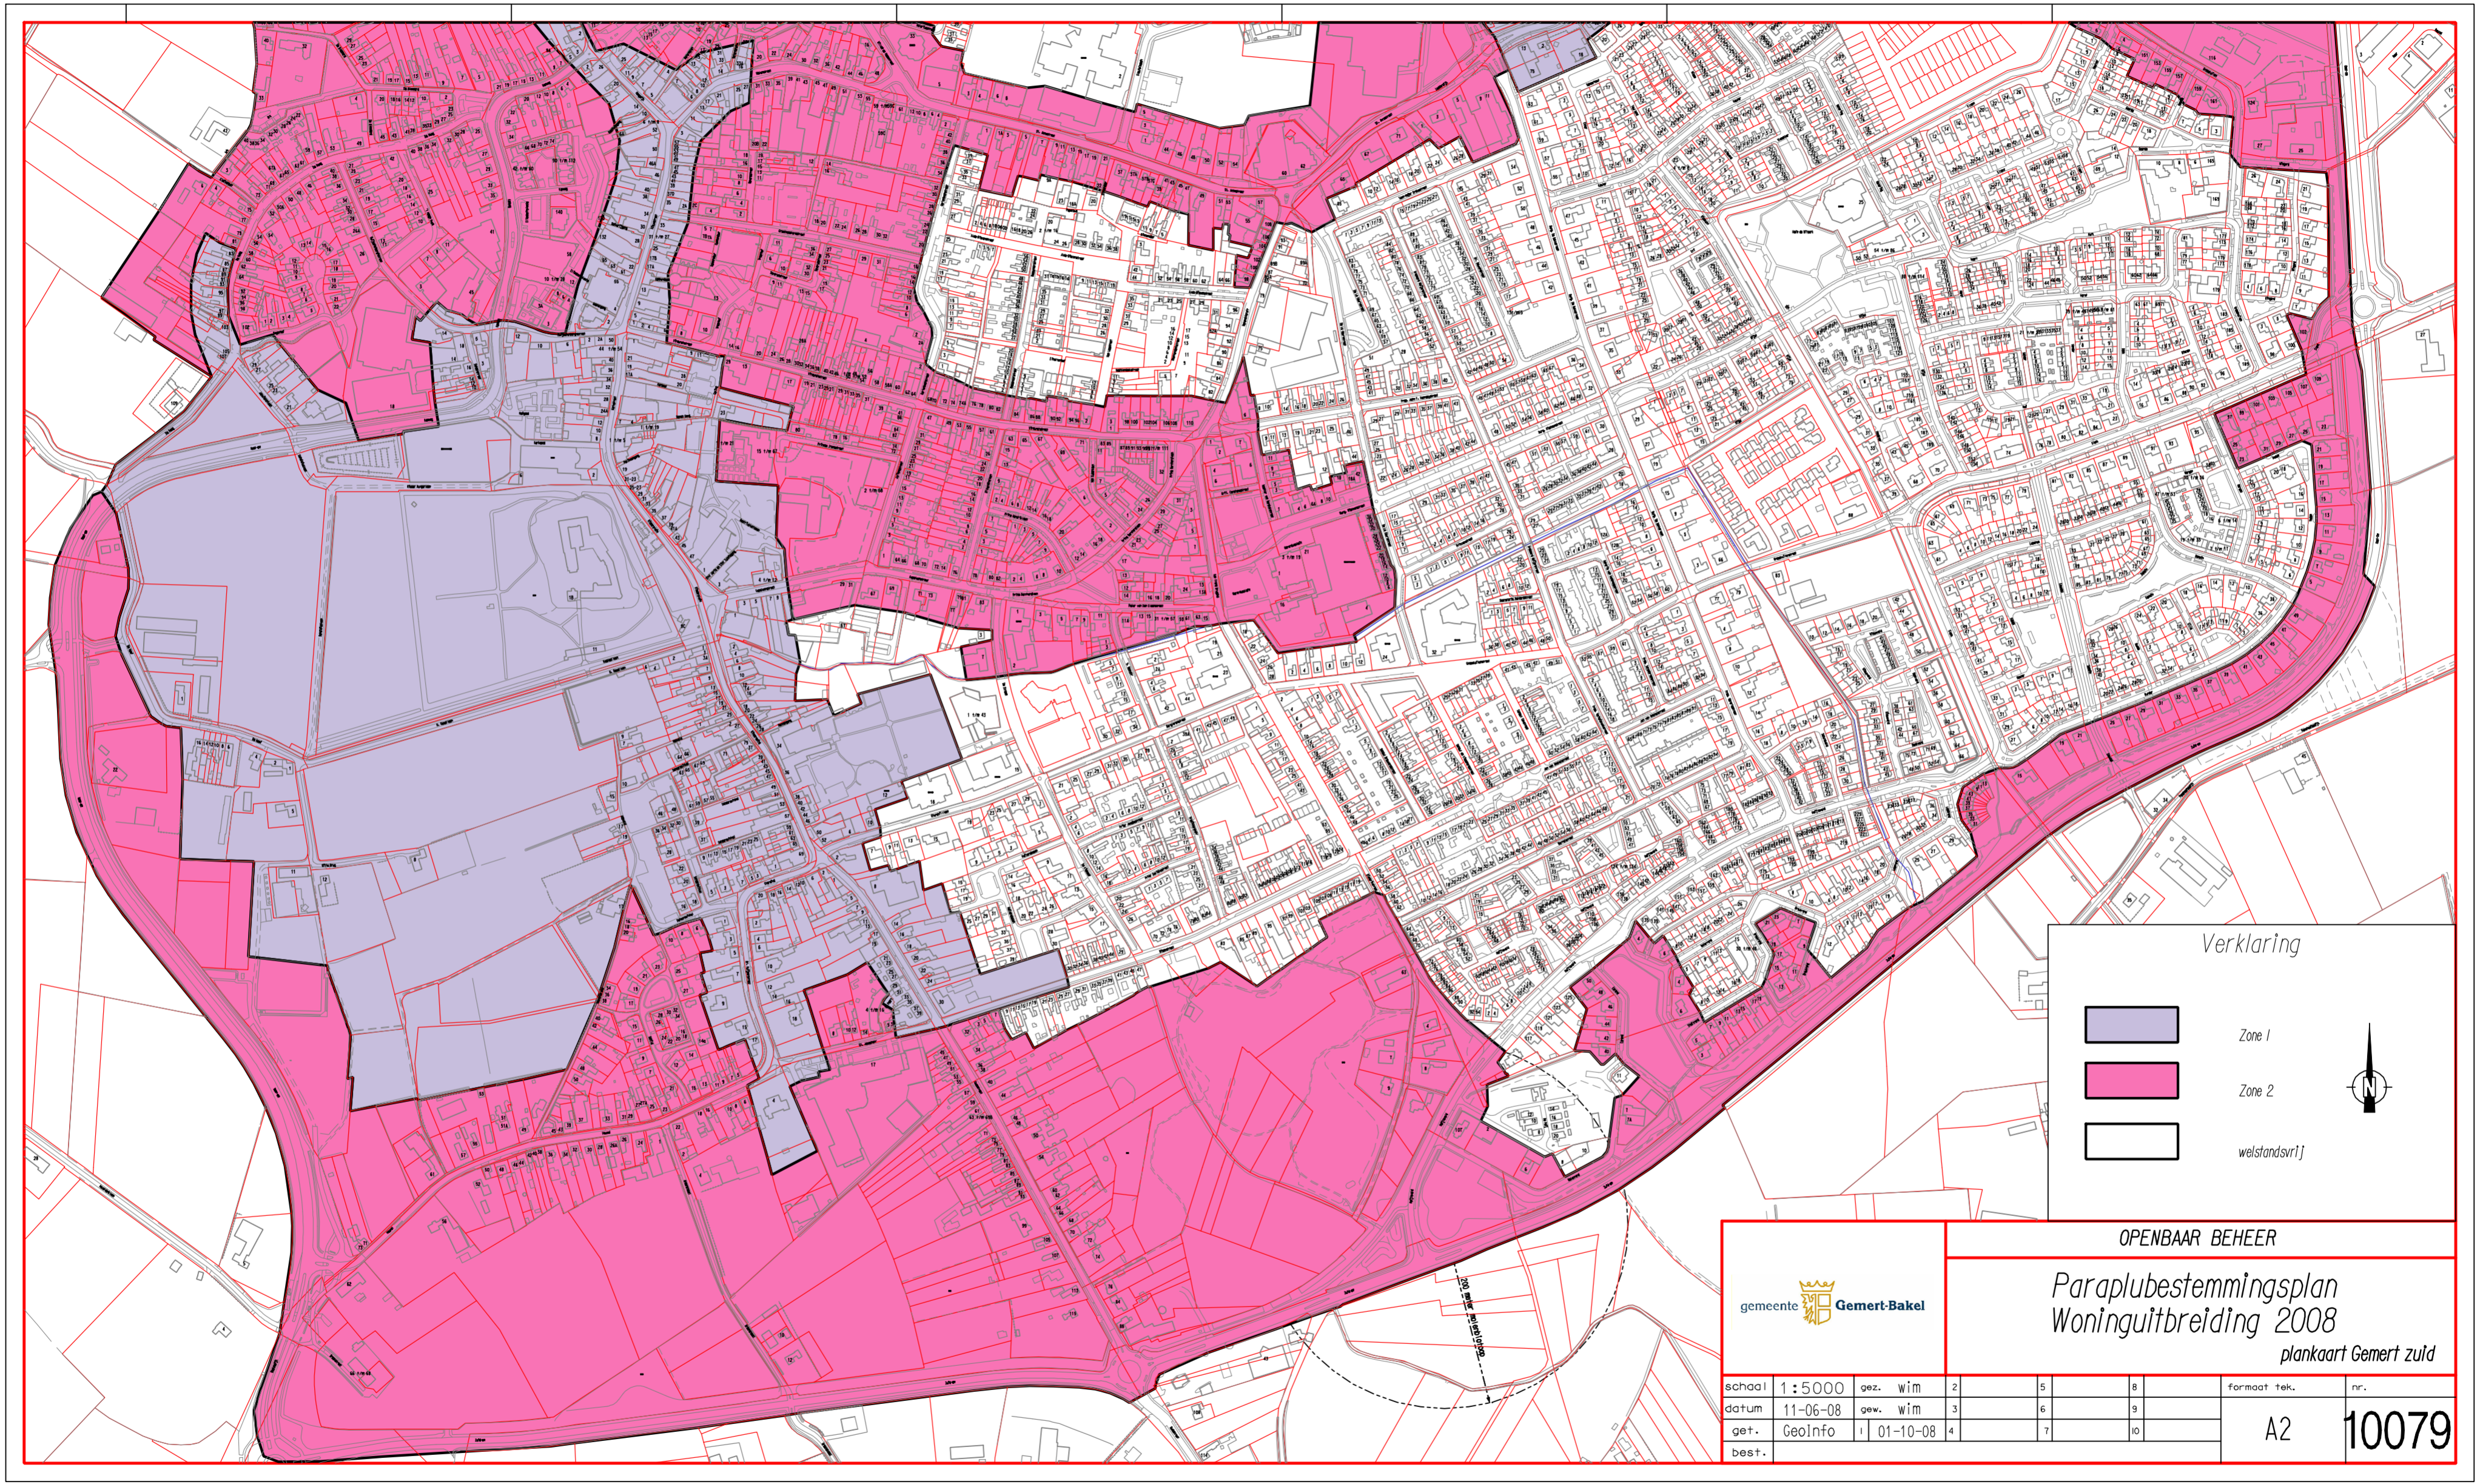

Verklaring

Zone 1

Zone 2

welstandsvrij

OPENBAAR BEHEER

**Paraplubestemmingsplan**  
**Woninguitbreiding 2008**  
 plankaart Gemert noord

school	1 : 5000	gez. Wim	2	5	6	formaat tek.	nr.
datum	11-06-08	gew.	3	6	9	A2	10078
get.	GeoInfo		4	7	10		

Verklaring

-  Zone 1
-  Zone 2
-  welstandsvrij

OPENBAAR BEHEER

Paraplubestemmingsplan  
Woninguitbreiding 2008

plankaart Gemert zuid

schaal	1:5000	gez. wim	2	5	8	formaat tek.	nr.
datum	11-06-08	gew. wim	3	6	9	A2	10079
get.	GeoInfo	01-10-08	4	7	10		
best.							