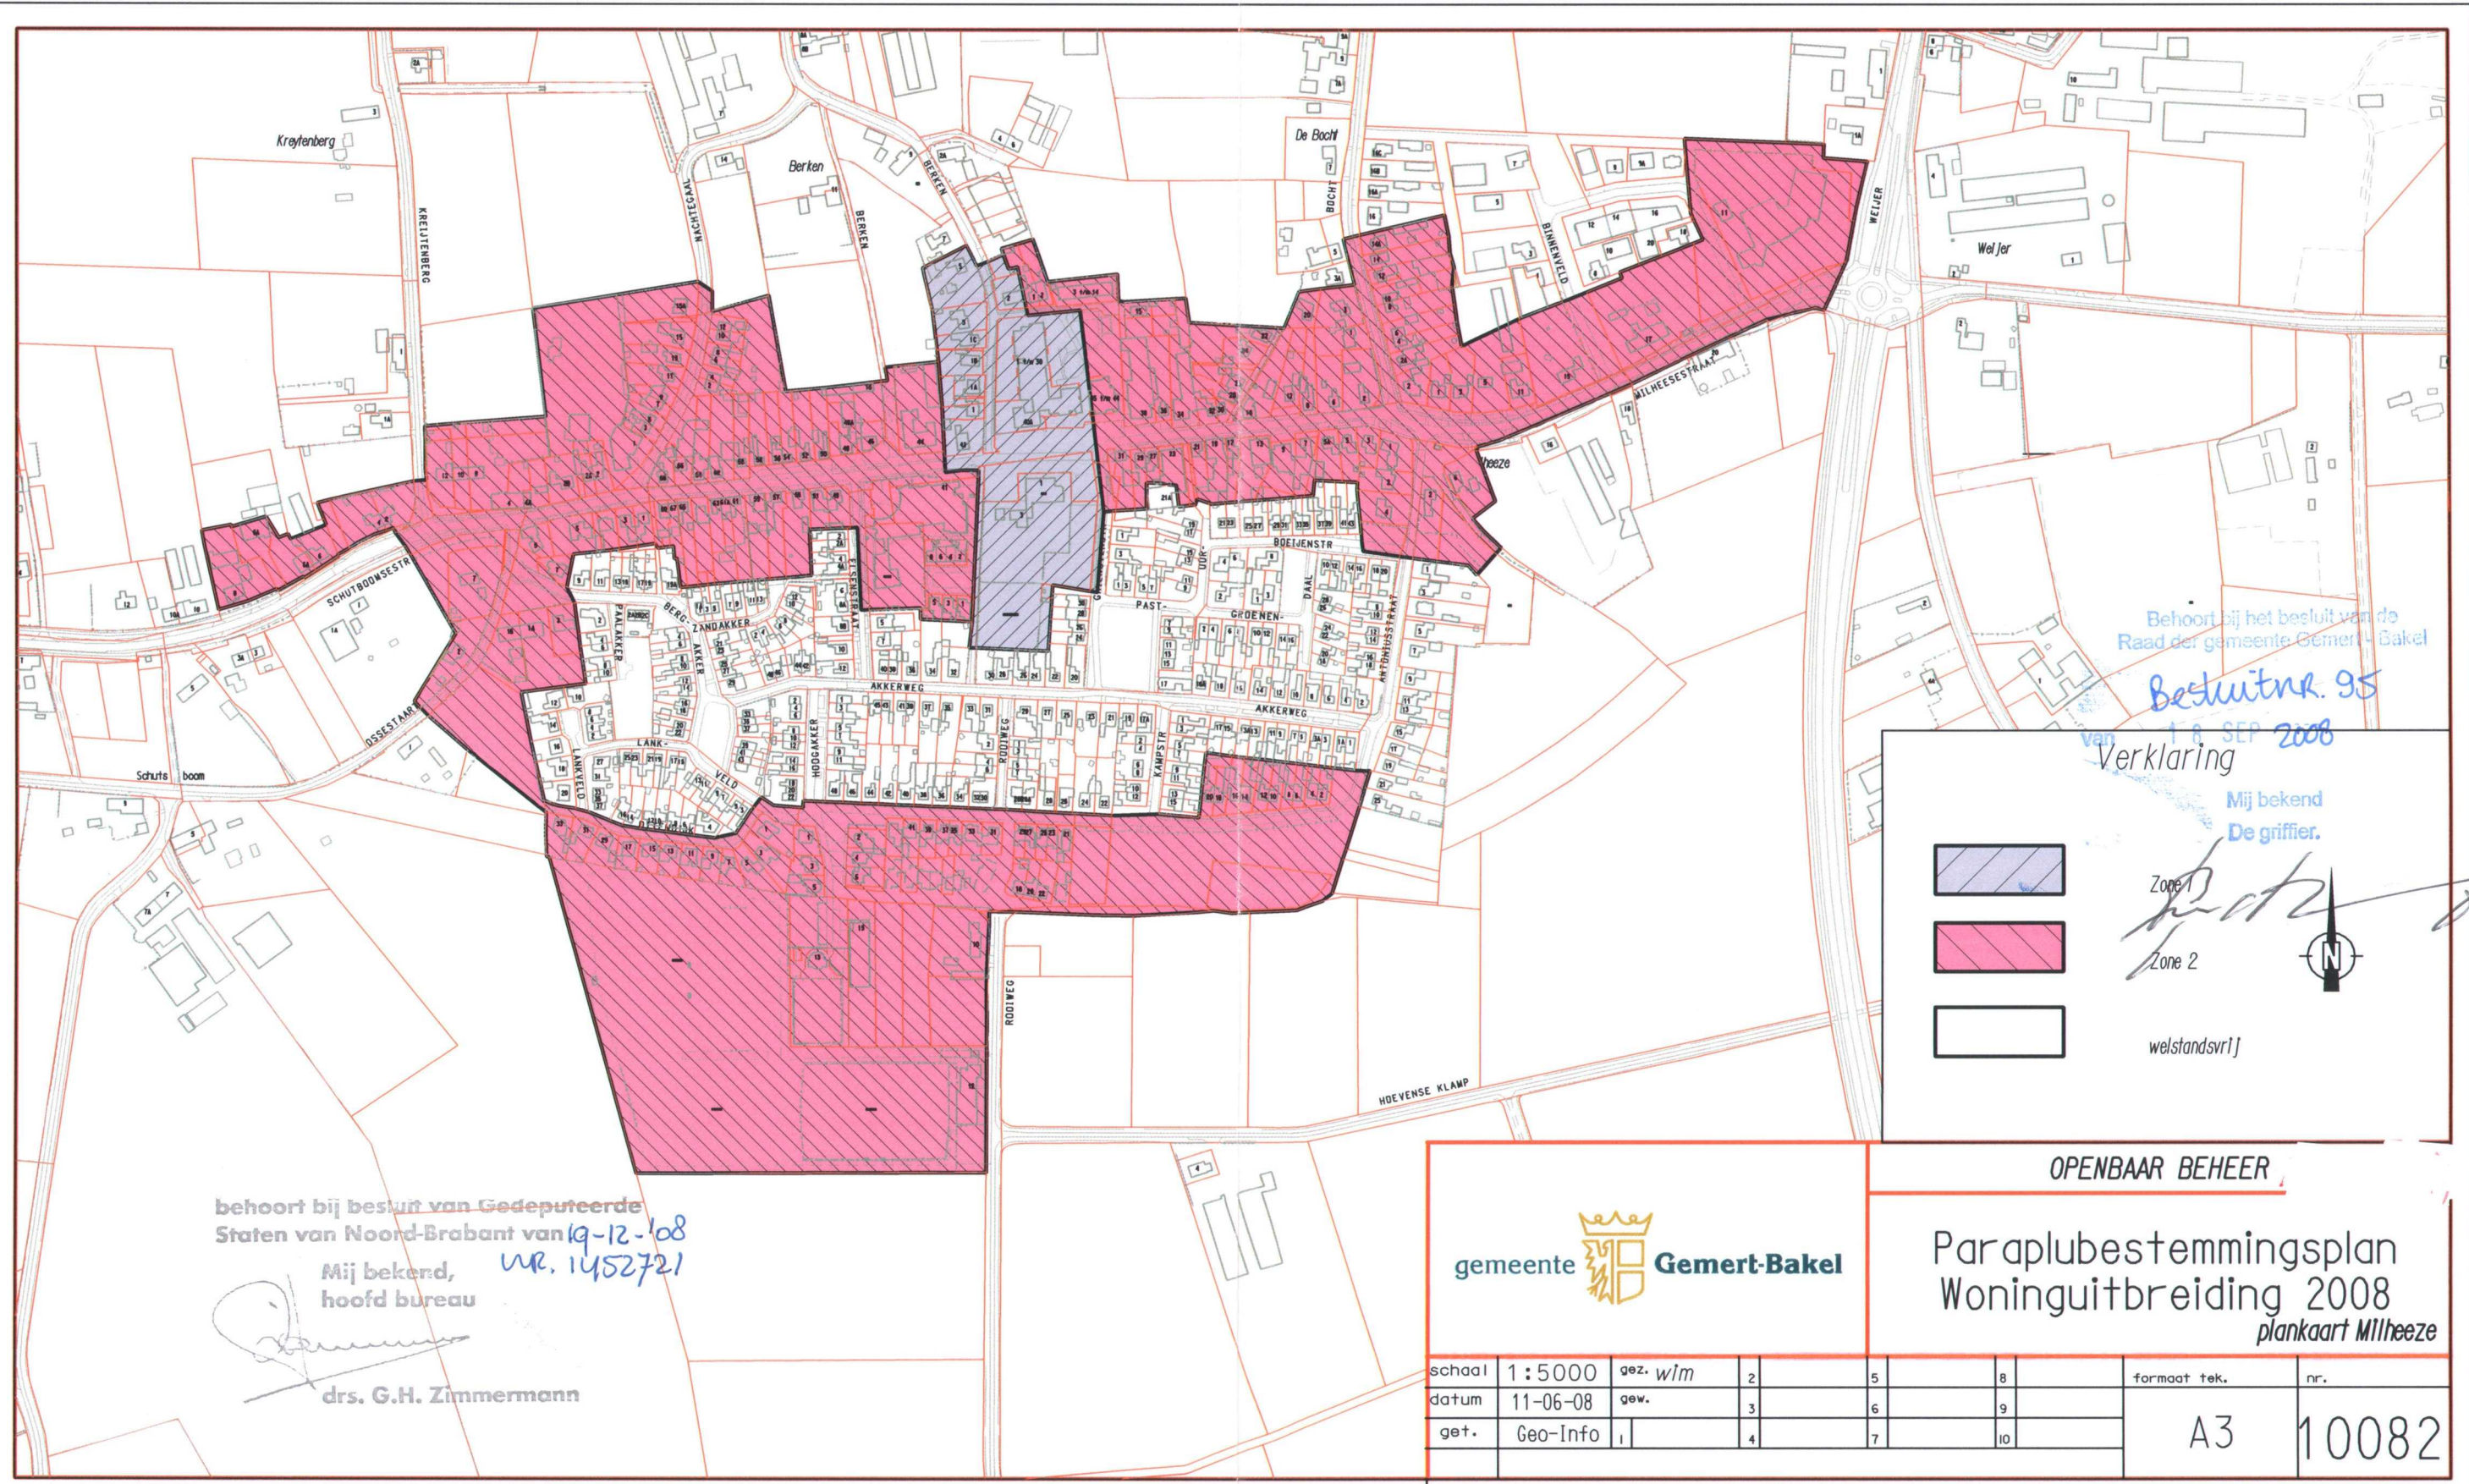

Behoort bij het besluit van de Raad der gemeente Gemert-Bakel

Bestuursnr. 95

18 SEP 2008

Van Verklaring

Mij bekend
De griffier.

[Handwritten signature]

- Zone 1
- Zone 2
- welstandsvrij

behoort bij besluit van Gedeputeerde Staten van Noord-Brabant van 19-12-08

Mij bekend,
hoofd bureau

nr. 1452721

[Handwritten signature]

drs. G.H. Zimmermann

gemeente **Gemert-Bakel**

OPENBAAR BEHEER

Paraplubestemmingsplan
Woninguitbreiding 2008
plankaart Milheeze

schaal	1 : 5000	gez. w/m	2	5	8	formaat tek.	nr.
datum	11-06-08	gew.	3	6	9	A3	10082
get.	Geo-Info		4	7	10