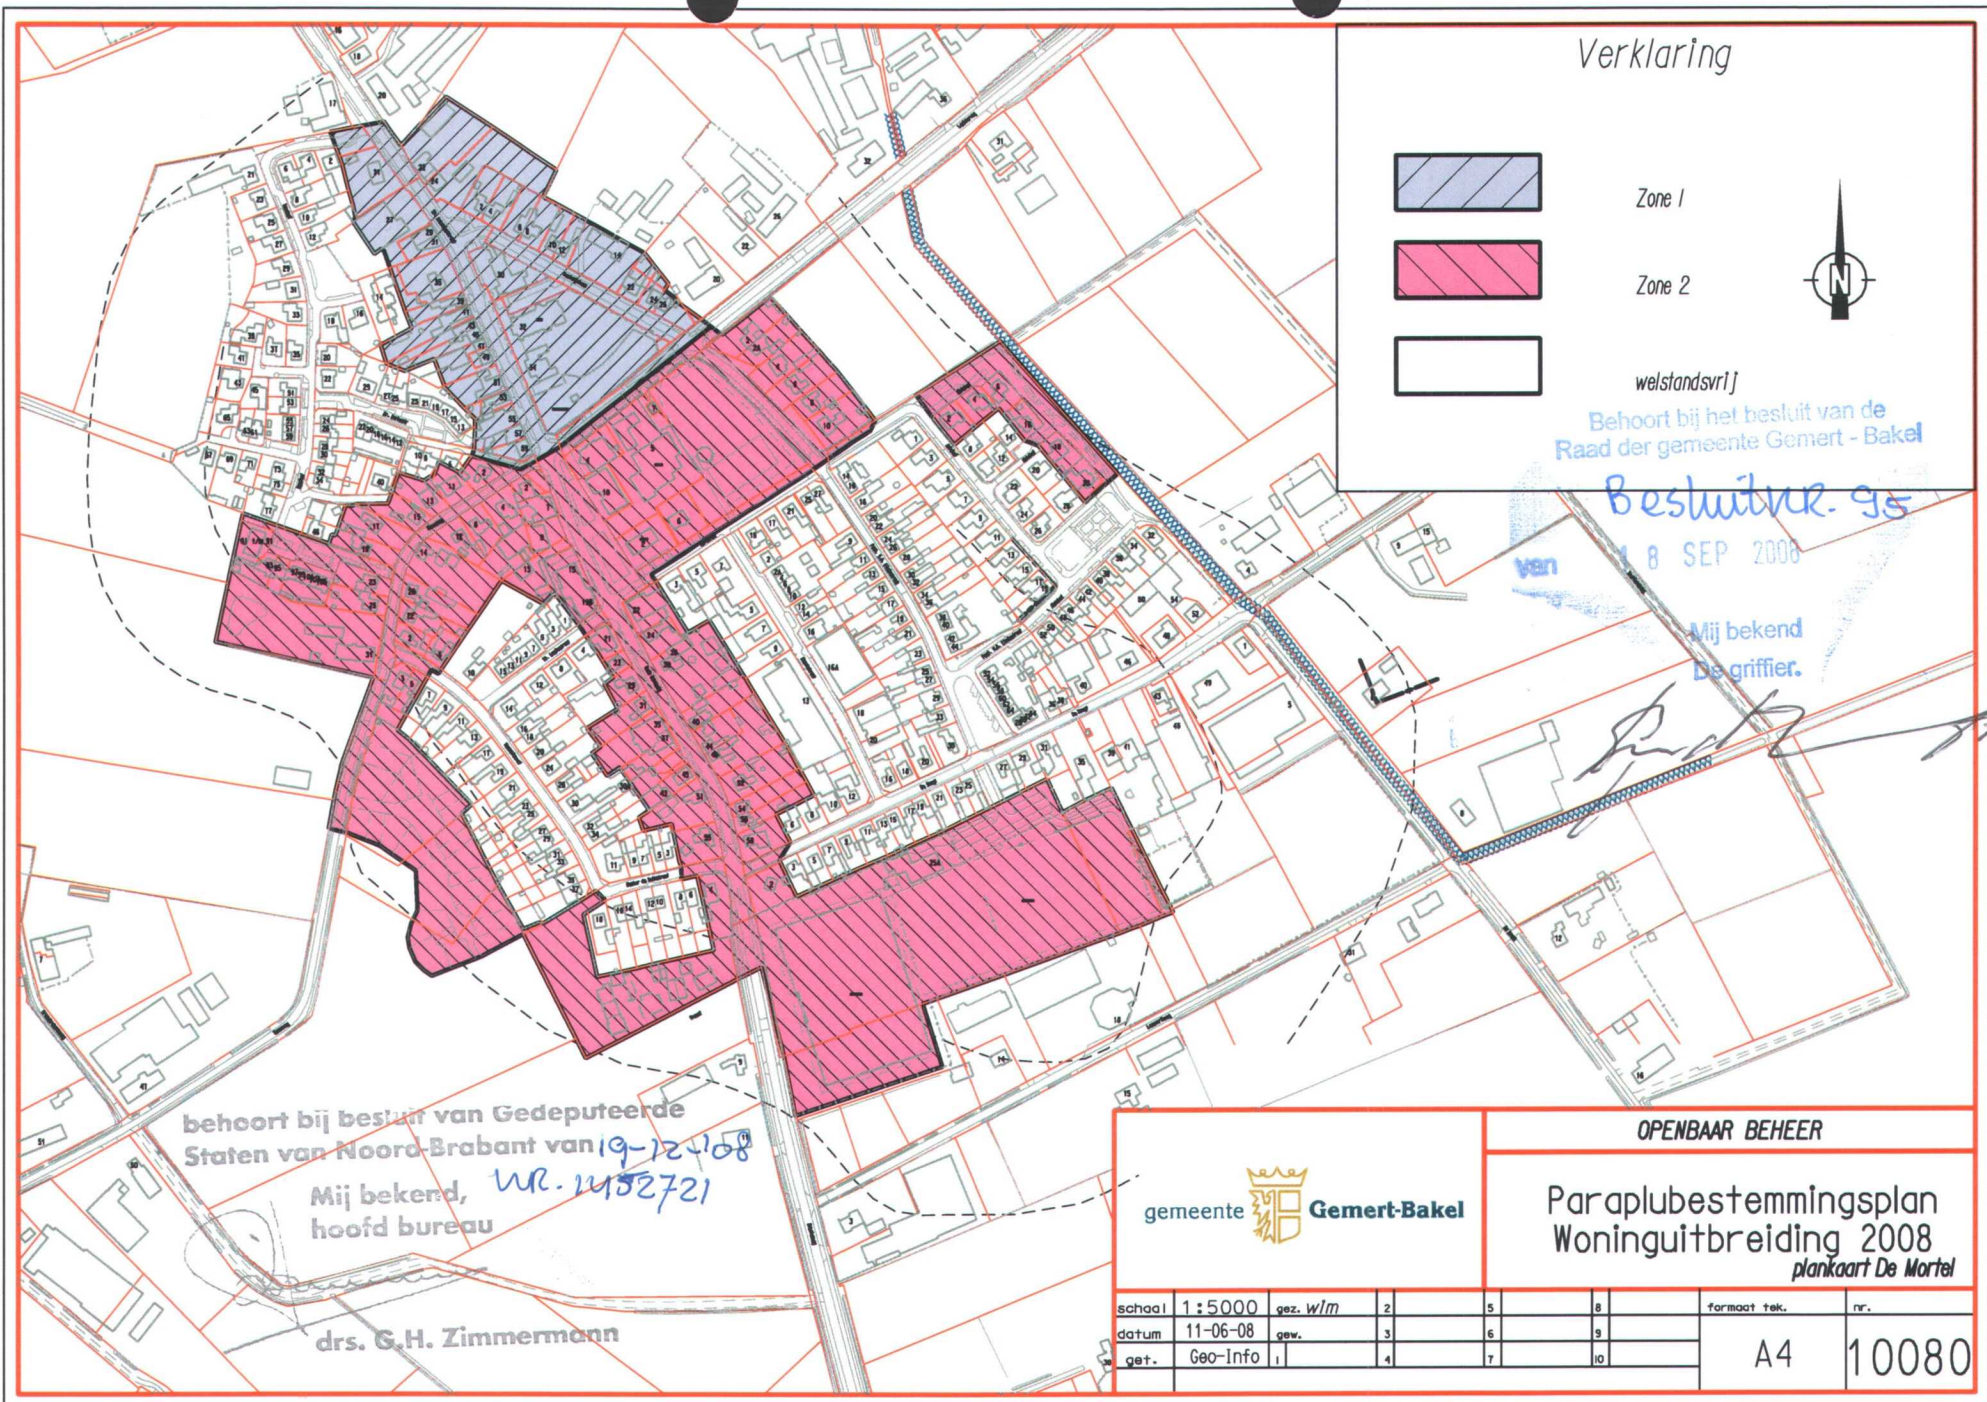

Mij bekend  
 De griffier.

*[Handwritten signature]*

gemeente  **Gemert-Bakel**

OPENBAAR BEHEER

Paraplubestemmingsplan  
 Woninguitbreiding 2008  
 plankaart Elsendorp

schaal	1 : 5000	gez. w/m	2	5	8	formaat tek.	nr.
datum	11-06-08	gew.	3	6	9		
get.	Geo-Info		4	7	10	A4	10077