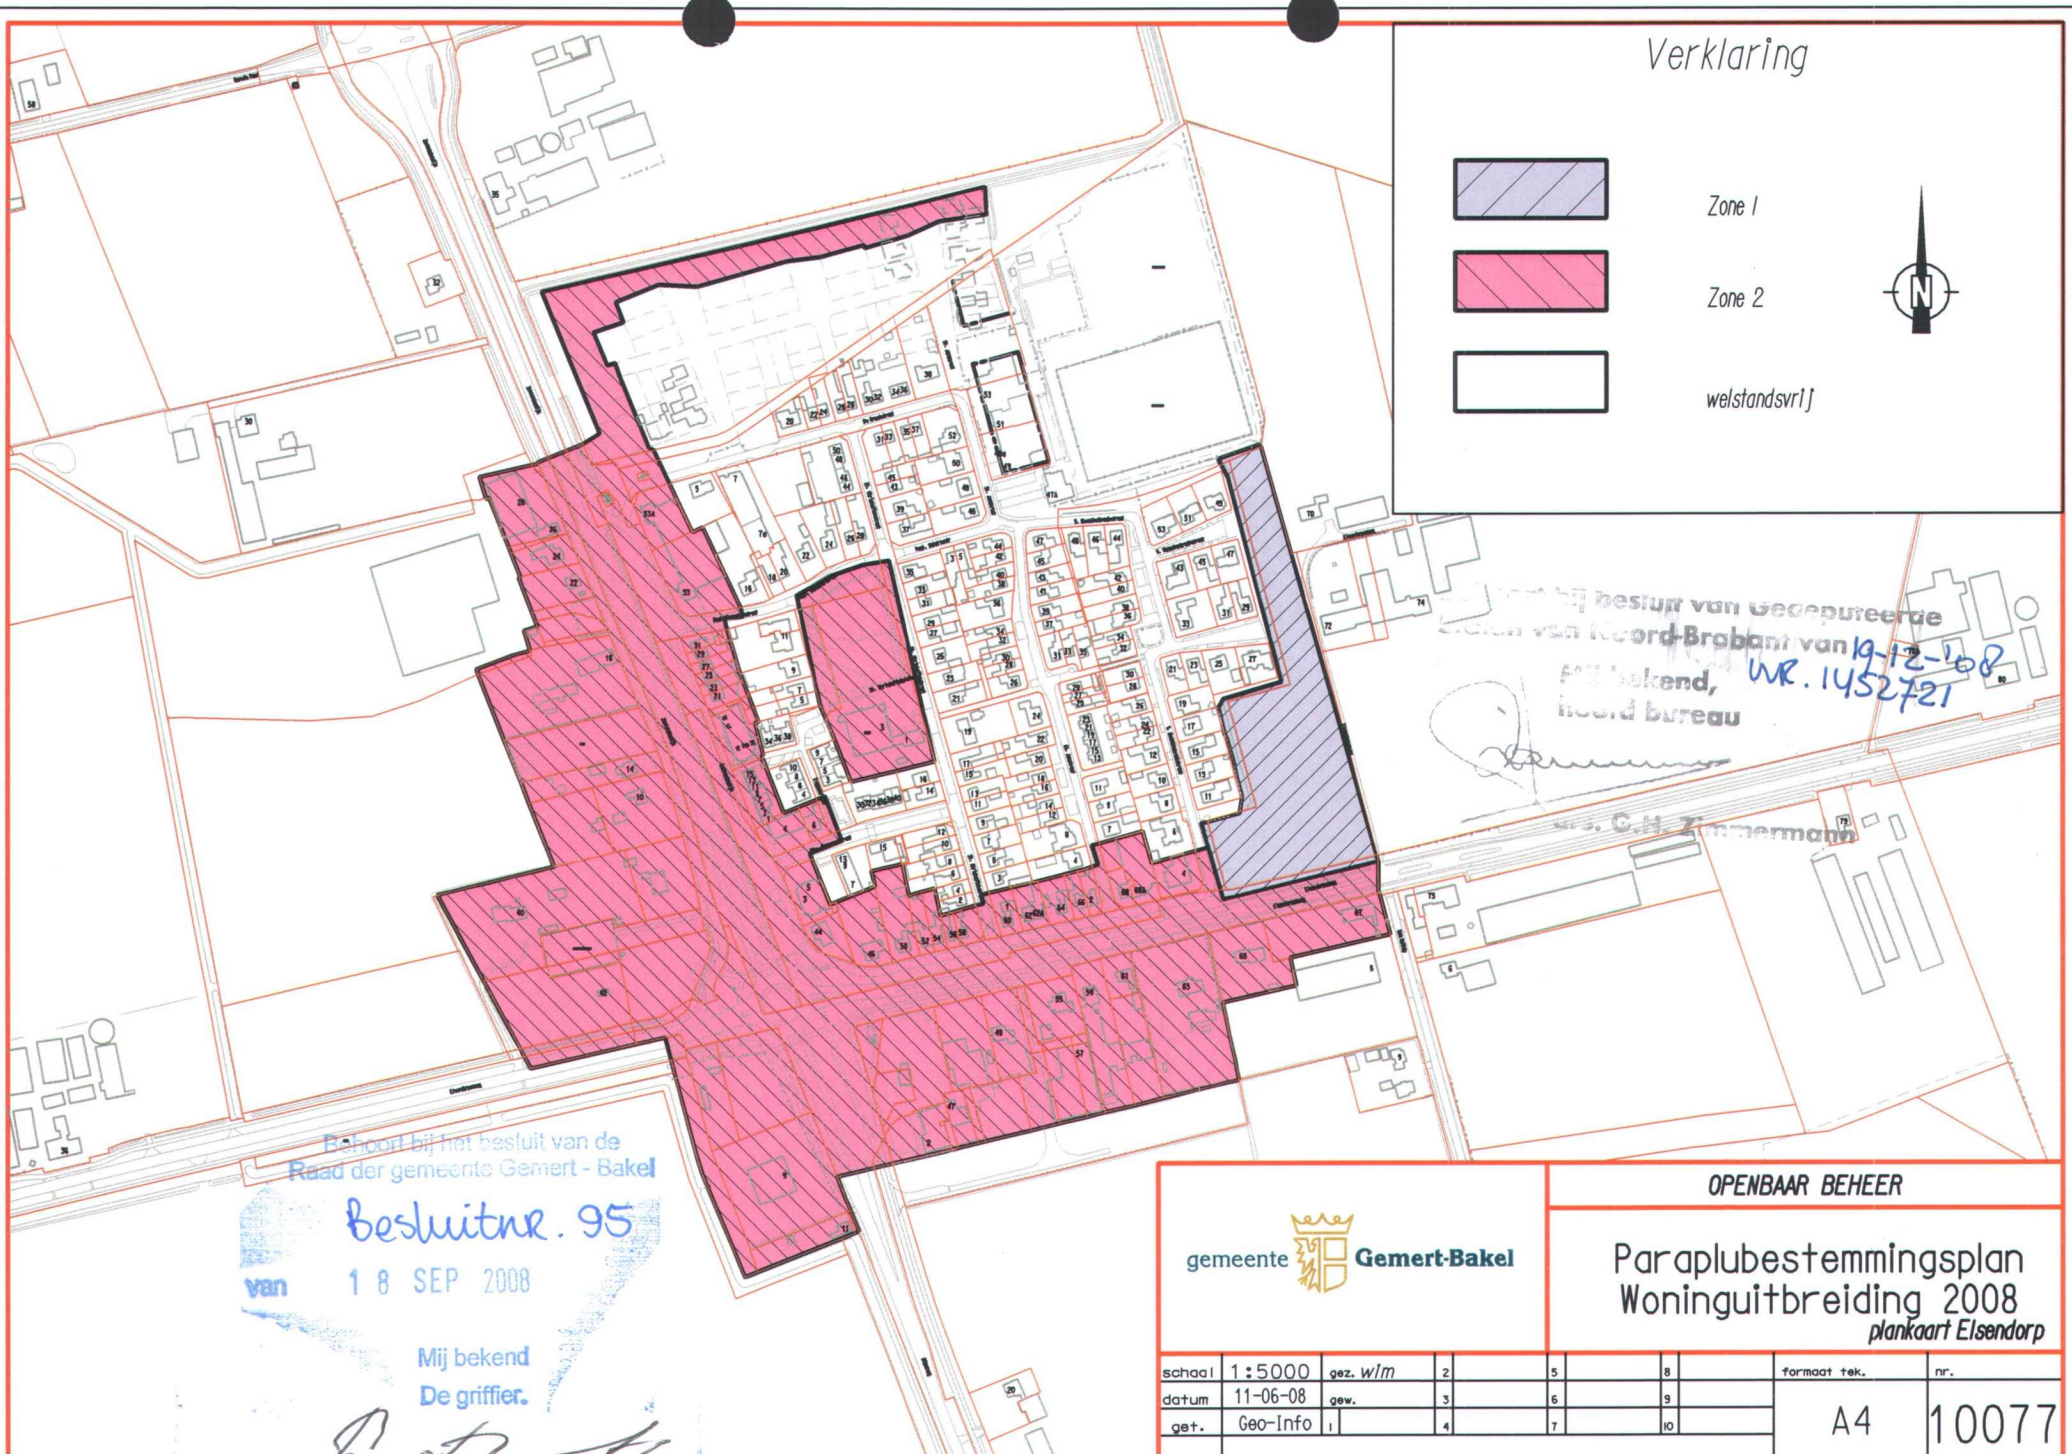

Besluitnr. 95

van 18 SEP 2008

Mij bekend  
 De griffier.

OPENBAAR BEHEER

Paraplubestemmingsplan  
 Woninguitbreiding 2008

plankaart Handel

schaal	1:5000	gev. w/m	2	5	8	vermeest tek.	nr.
datum	11-06-08	gev.	3	6	9	A4	10076
get.	Geo-Info		4	7	10		