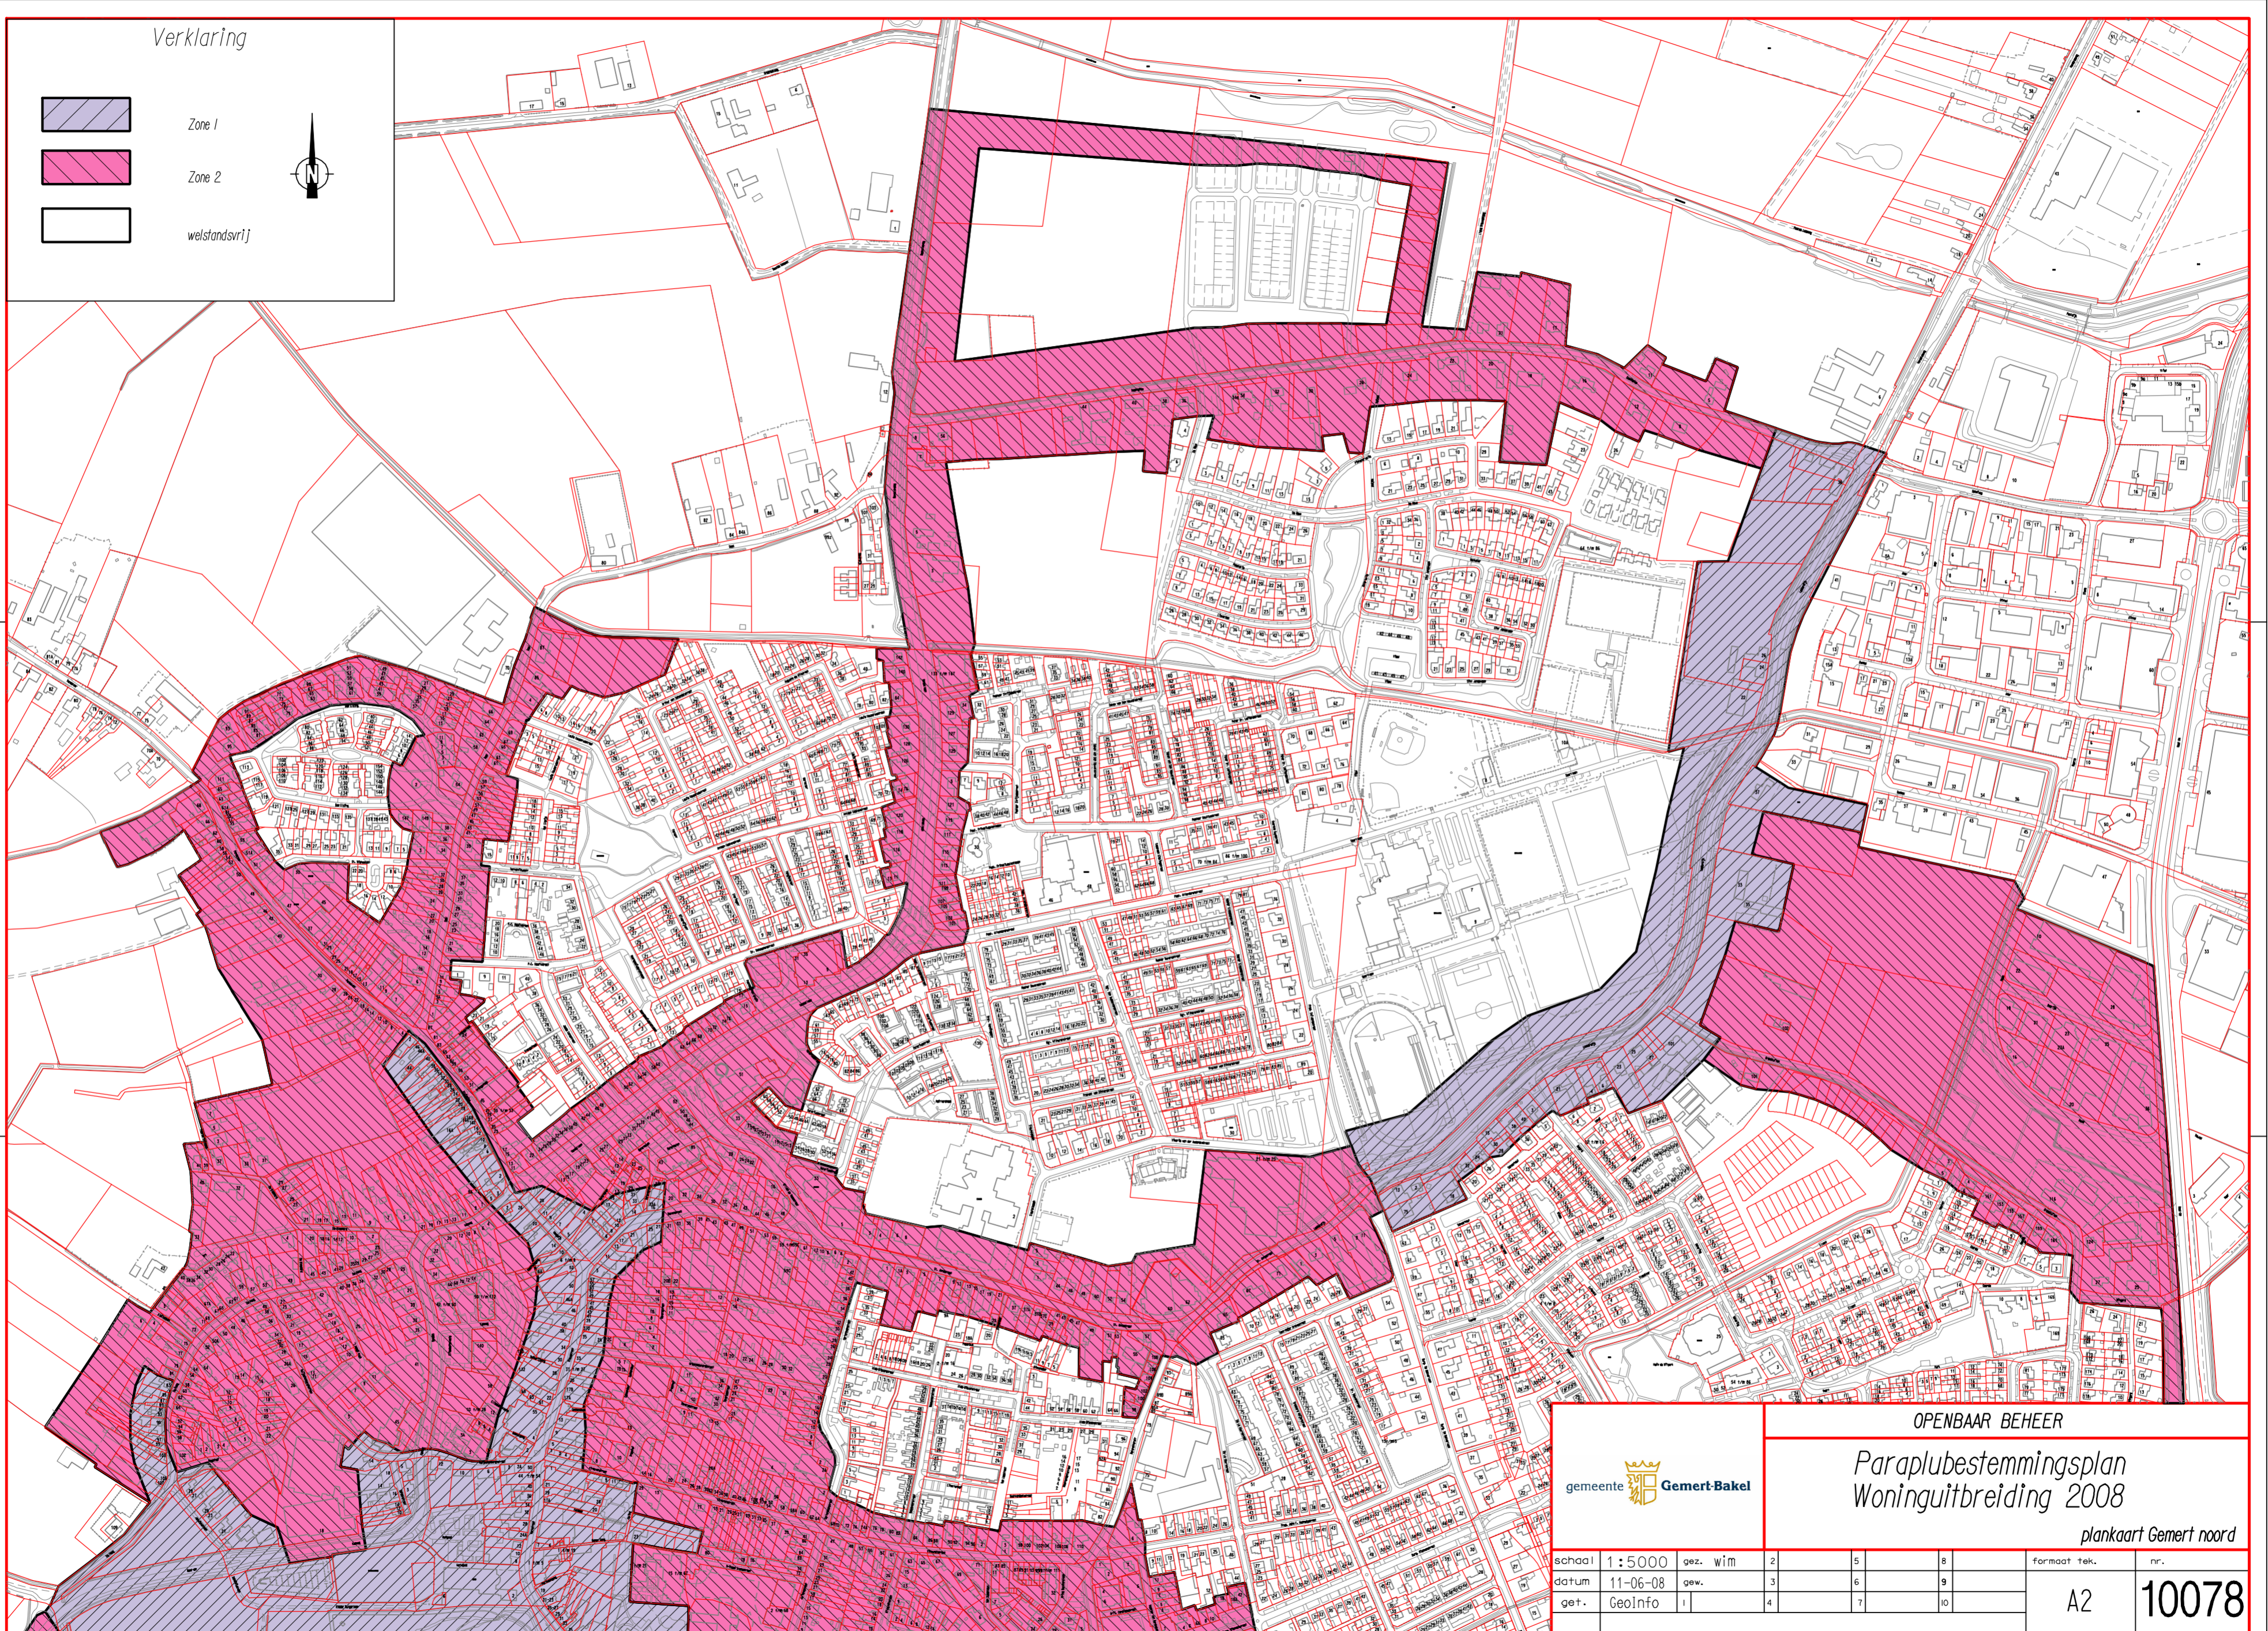

Verklaring

Zone 1

Zone 2

welstandsvrij

OPENBAAR BEHEER

**Paraplubestemmingsplan**  
**Woninguitbreiding 2008**  
 plankaart Gemert noord

school	1 : 5000	gez. Wim	2	5	6	formaat tek.	nr.
datum	11-06-08	gew.	3	6	9	A2	10078
get.	GeoInfo		4	7	10		

Verklaring

-  Zone 1
-  Zone 2
-  welstandsvrij

OPENBAAR BEHEER

Paraplubestemmingsplan  
Woninguitbreiding 2008

plankaart Gemert zuid

schaal	1:5000	gez. wim	2	5	8	formaat tek.	nr.
datum	11-06-08	gew. wim	3	6	9	A2	10079
get.	GeoInfo	01-10-08	4	7	10		
best.							