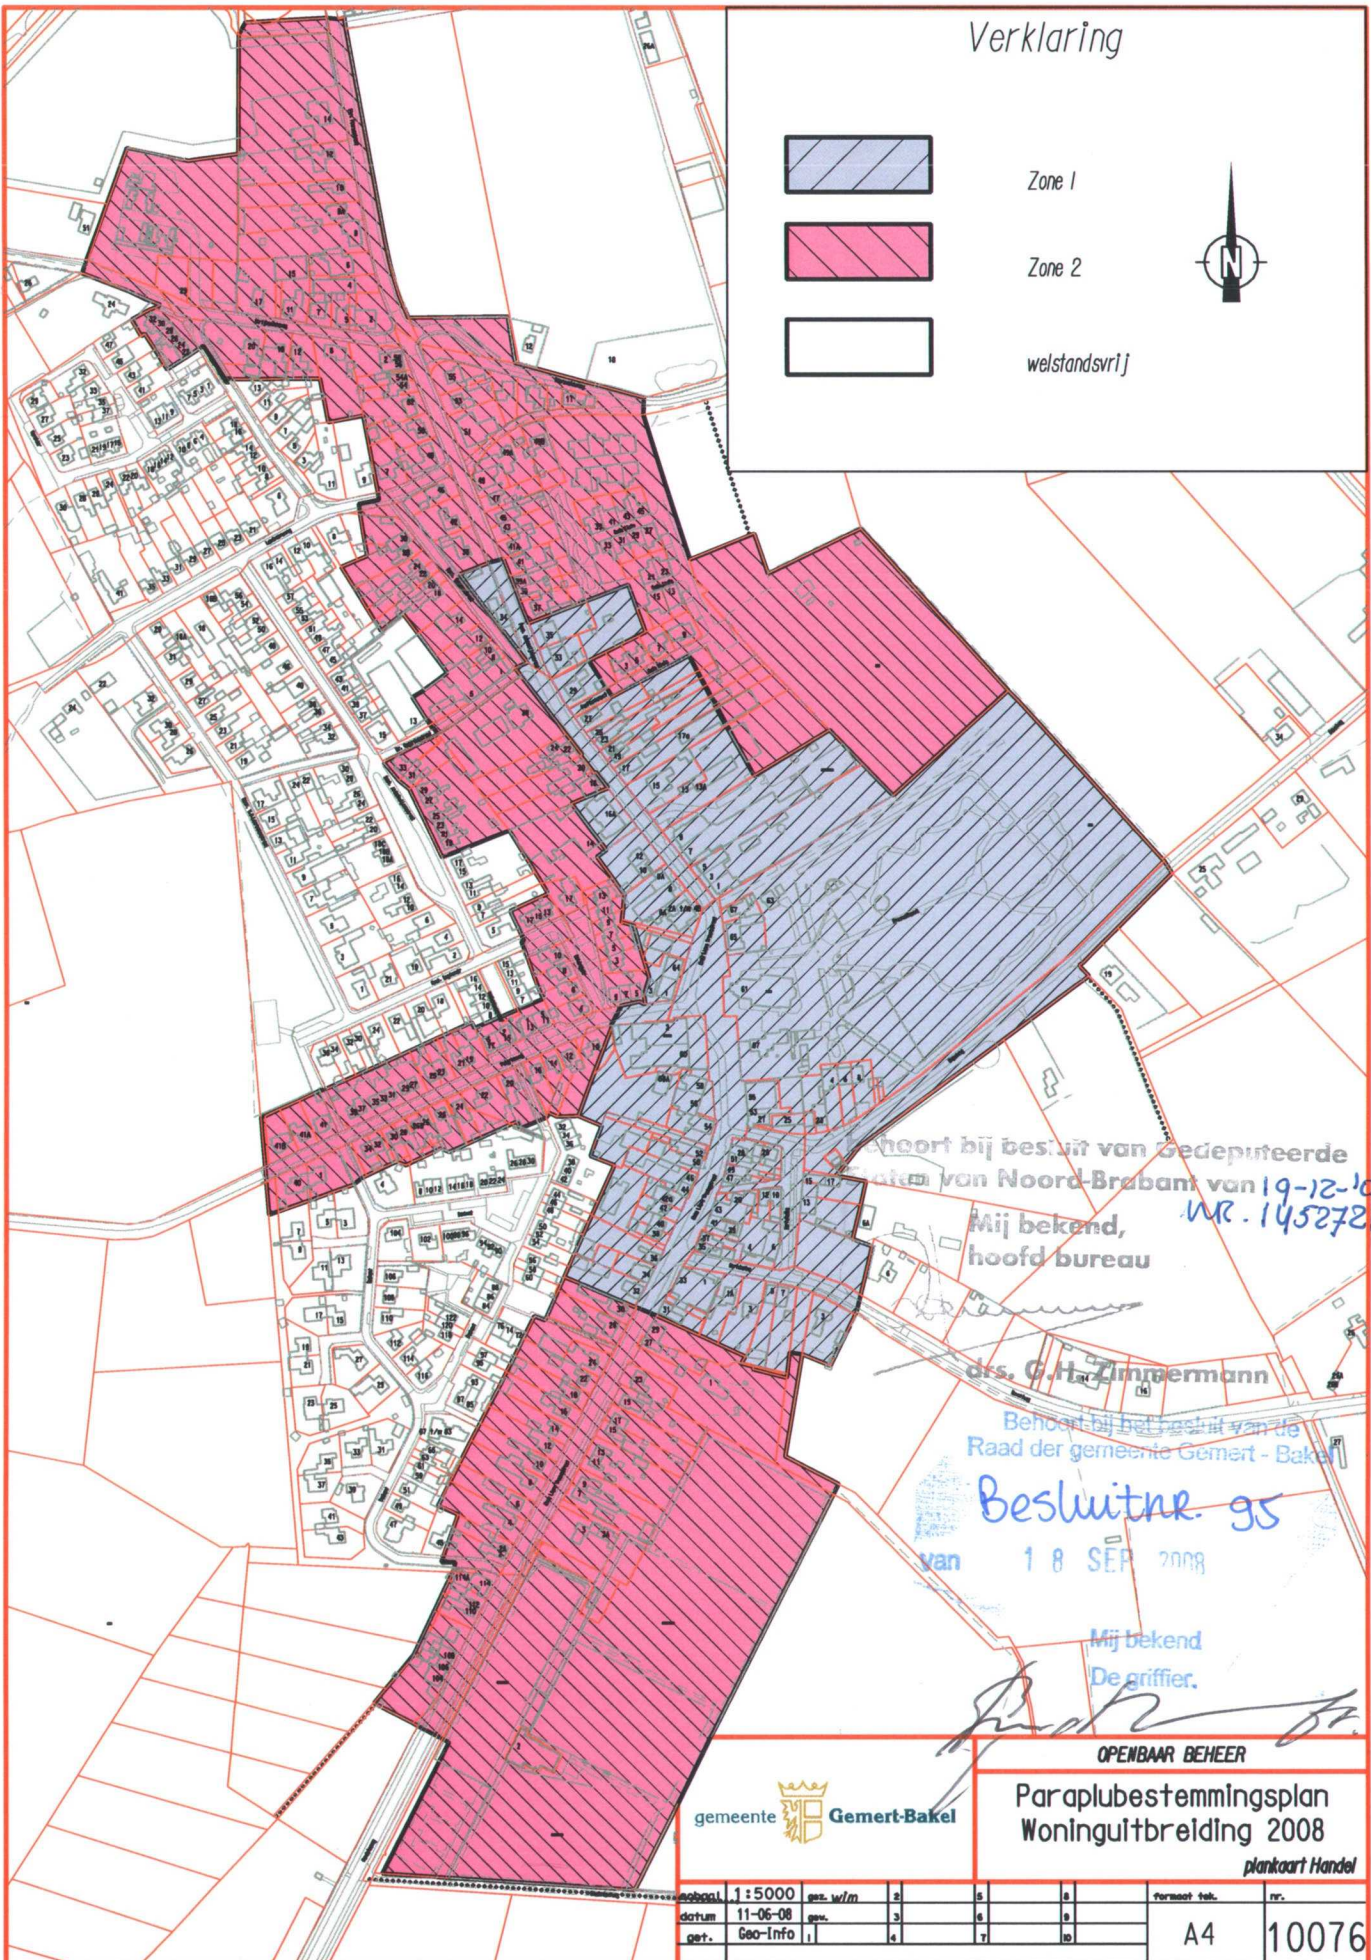

# Verklaring

Zone 1

Zone 2

welstandsvrij

hoort bij besluit van Gedeputeerde Raad van Noord-Brabant van 19-12-08  
 1282511.NM

Mij bekend,  
 hoofd bureau

drs. G.H. Zimmermann

Behoort bij het besluit van de Raad der gemeente Gemert - Bakel