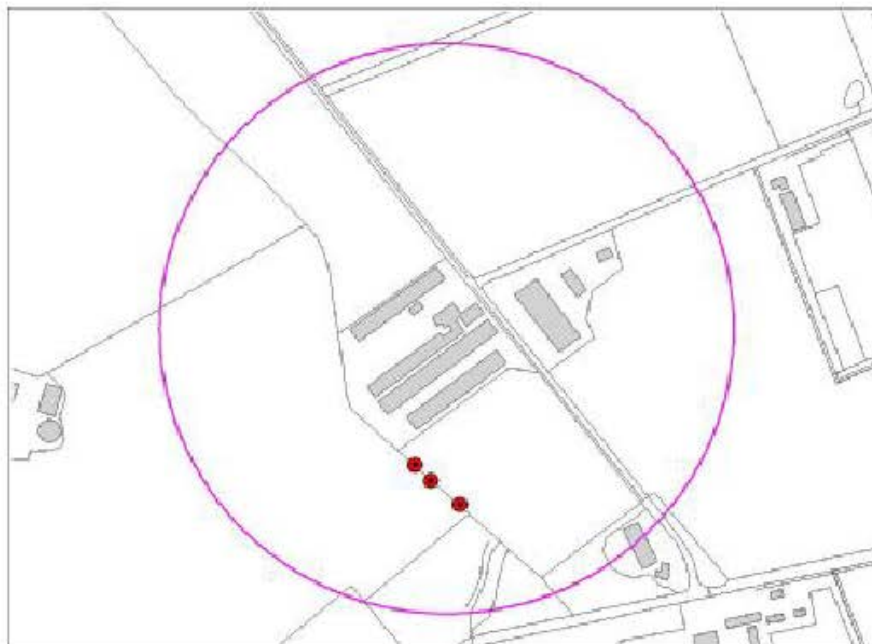

Vaetplanten: verspreiding van pijptorkruid

LEGENDA

punt-, lijn- of vlak locatie

zoekgebied

Provincie Noord-Brabant

Direkte
Bureau
Enon
Externe

Ecologische
Natuurverkenningen
Provincie Noord-Brabant
01-06-2011