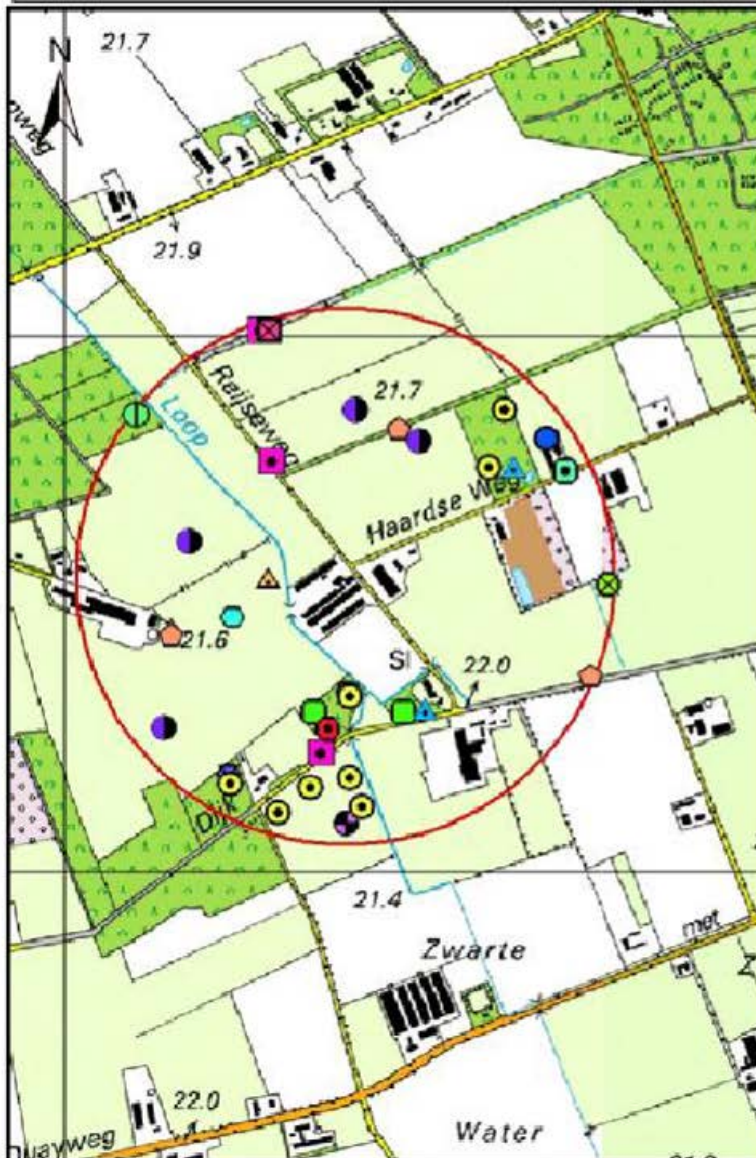

Onderzocht

- Boomkruiper
- Fitis
- Geelgors
- Gekraagde roodstaart
- Grasmus
- Holenduij
- Kievit
- Patrijs
- Scholekster
- Staartmees
- Torenvalk
- Tuinfluitier
- Veldleeuwerik
- Vlaamse gaai
- Zwarte kraai
- Zwartkop
- 600m

Provincie Noord-Brabant

Directie : Ecologie
Bureau : Natuurverkenningen
Bron : Provincie Noord-Brabant
Datum : 3 februari 2011

Copyright (C) 2008 Dienst voor het kadaster en de openbare registers, Apeldoorn