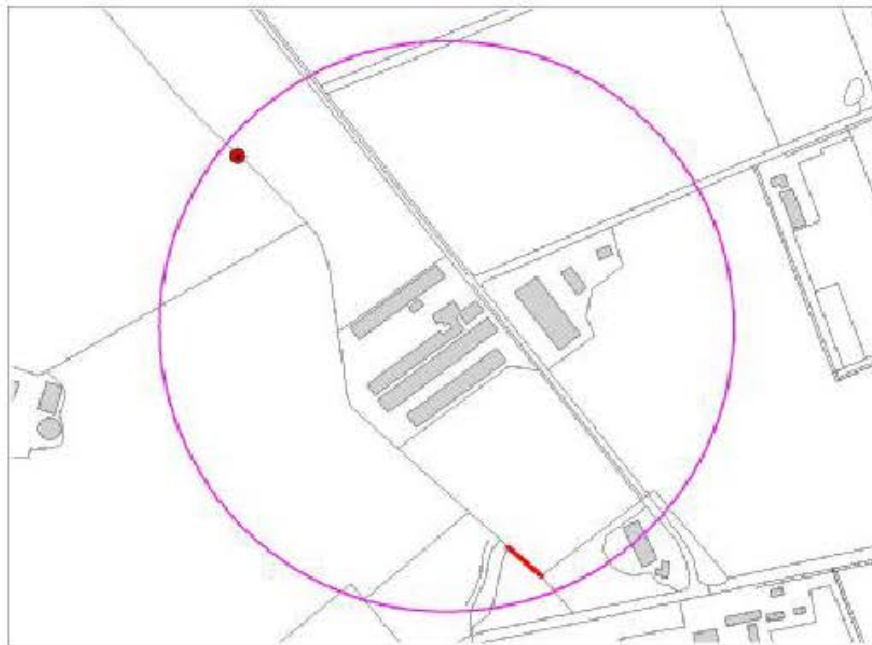

Vaetplanten: verspreiding van naaldwaterbies

LEGENDA

punt-, lijn- of vlak locatie

zoekgebied

Provincie Noord-Brabant

Direkte
Bureau
Enon
Externe

Ecologische
Natuurverkenningen
Provincie Noord-Brabant
01-06-2011

Copyright © 2008 Dienst voor het kadastraal en de openbare registers, Apeldoorn