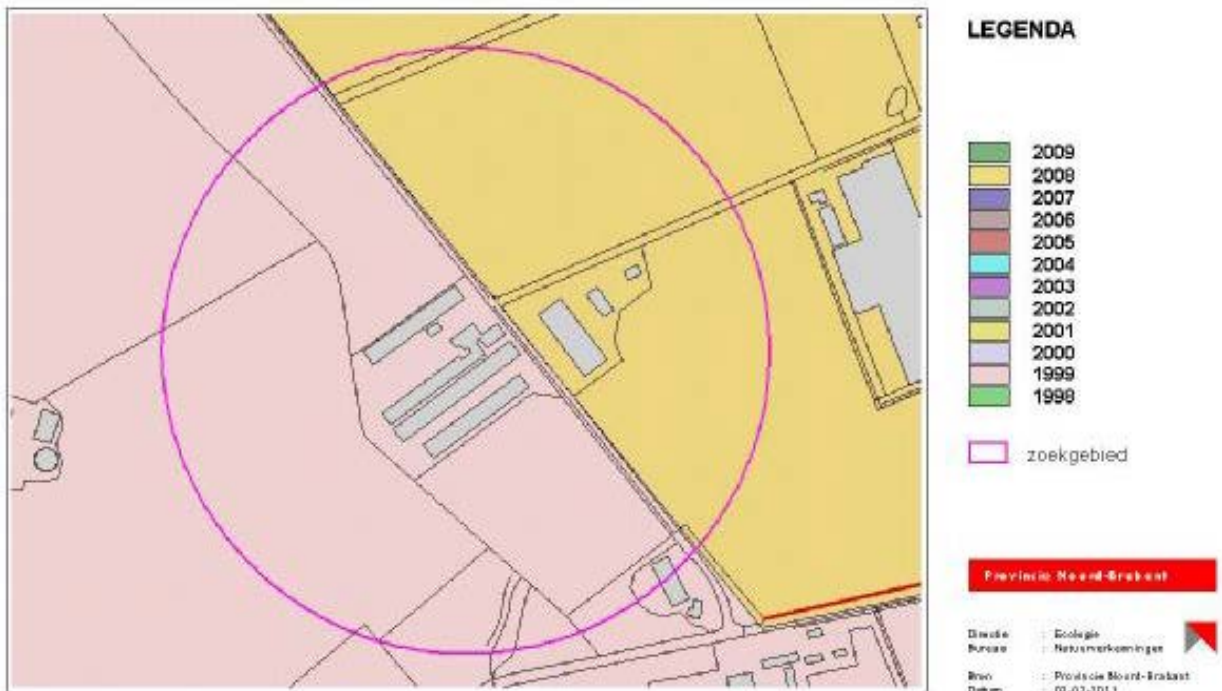

Flora- en vegetatiekartering: gekarteerd gebied in periode 1998 - 2009

Copyright © 2008 Dienst voor het kadaster en de openbare registers, Apeldoorn