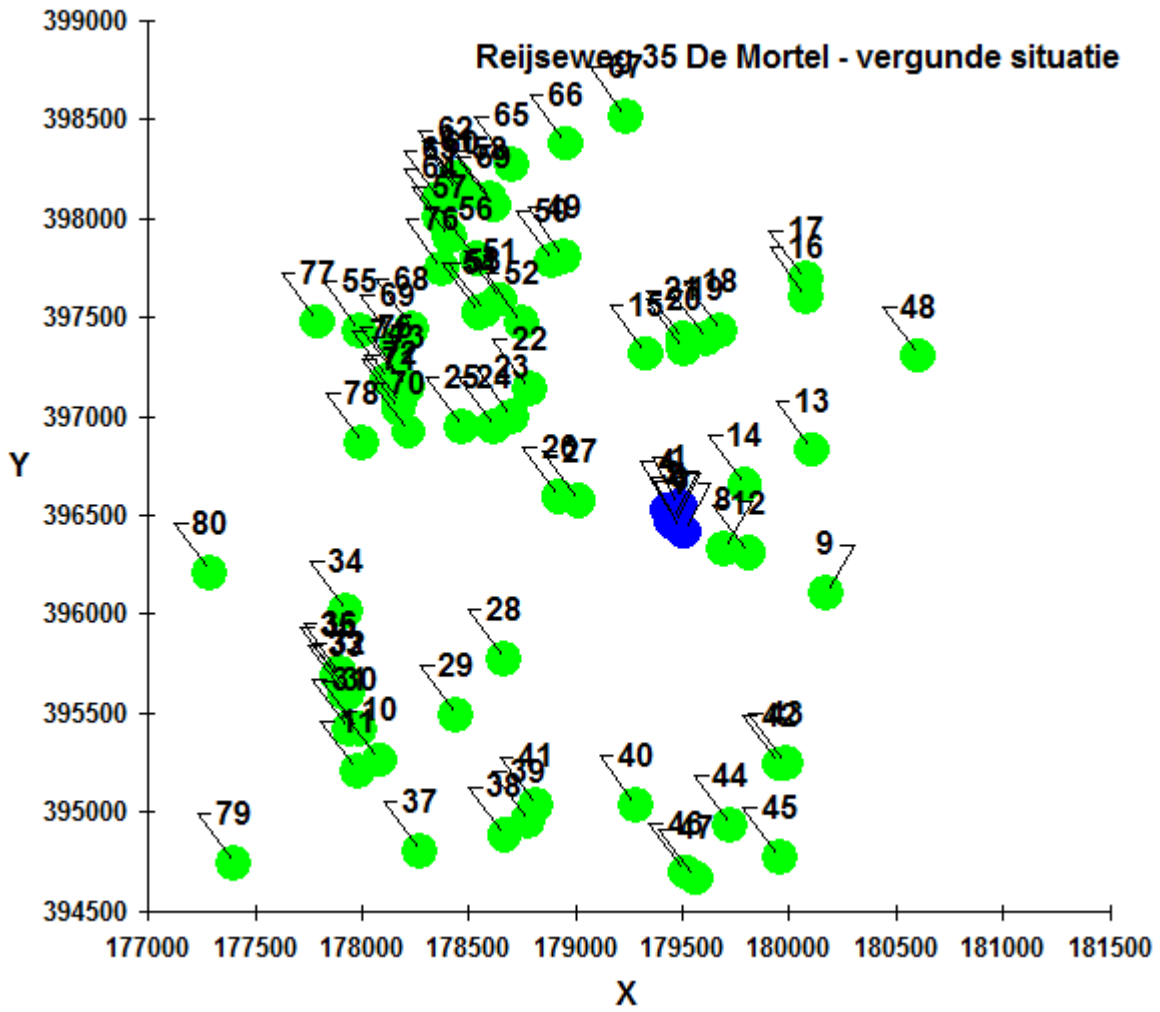

Naam van de berekening: Beoogde situatie

Gemaakt op: 21-01-2016 10:44:29

Rekentijd: 0:00:39

Naam van het bedrijf: Reijseweg 35 De Mortel - bestemmingsplan

Berekende ruwheid: 0,17 m

Meteo station: Eindhoven

Brongegevens:

Volgnr.	BronID	X-coord.	Y-coord.	EP Hoogte	Gem.geb. hoogte	EP Diam.	EP Uittr. snelh.	E-Aanvraag
1	Stal 2 lv	179 463	396 459	3,0	2,9	3,10	2,02	5 503
2	Stal 2	179 475	396 478	3,0	2,9	0,90	5,98	1 370
3	Stal 6 lv	179 452	396 473	3,0	3,3	3,10	1,32	3 604
4	Stal 6	179 474	396 480	3,0	3,3	0,90	4,10	940
5	Stal 7 lv	179 435	396 523	3,0	2,8	3,83	0,92	3 799
6	Stal 7	179 461	396 532	3,0	2,8	0,90	5,98	1 370
7	Stal 8	179 492	396 549	1,5	1,5	0,50	0,40	273
8	Stal 9 lv	179 483	396 446	3,0	3,8	6,01	0,65	6 680
9	Stal 9	179 511	396 482	3,0	3,8	0,90	8,03	1 840
10	Stal 12 lv	179 497	396 426	0,8	3,8	7,55	0,40	6 680
11	Stal 12	179 517	396 455	3,0	3,8	0,90	8,03	1 840
12	Stal 13 lv	179 429	396 543	4,0	4,8	7,94	0,39	6 945
13	Stal 13	179 447	396 542	3,0	4,8	0,90	8,03	1 840
14	Stal 14 lv	179 425	396 583	3,0	5,3	7,76	0,39	6 680
15	Stal 14	179 456	396 583	3,0	5,3	0,90	8,03	1 840

Geur gevoelige locaties:

Volgnummer	GGLID	Xcoördinaat	Ycoördinaat	Geurnorm	Geurbelasting
16	Reijseweg 41	179 697	396 325	14,0	9,4
17	Dr de Quayweg 80	180 172	396 103	14,0	1,8
18	Dr de Quayweg 8	178 082	395 262	5,0	0,5
19	Dr de Quayweg 4	177 978	395 209	5,0	0,4
20	RCwoning Breemhorsts	179 813	396 305	14,0	5,5
21	Haardseweg 66	180 107	396 829	5,0	2,3
22	Haardseweg 51	179 794	396 653	14,0	5,8
23	Rooijse Hoefsedijk86	179 330	397 314	14,0	1,9
24	RooijseHoefsedijk41	180 079	397 603	5,0	1,1
25	RooijseHoefsedijk40	180 077	397 691	5,0	1,0
26	RooijseHoefsedijk107	179 678	397 432	5,0	1,6
27	RooijseHoefsedijk99	179 613	397 388	5,0	1,8
28	RooijseHoefsedijk89a	179 505	397 342	14,0	1,9
29	RooijseHoefsedijk94	179 503	397 387	14,0	1,8
30	Rooijse Hoefsedijk68	178 784	397 141	14,0	1,7
31	Rooijse Hoefsedijk67	178 701	396 995	14,0	1,7
32	Rooijse Hoefsedijk61	178 621	396 947	14,0	1,4
33	Rooijse Hoefsedijk56	178 469	396 944	14,0	1,1
34	Den Hoek 35	178 923	396 591	14,0	2,7
35	Den Hoek 33	179 017	396 575	14,0	3,8
36	Hanekampseweg 15	178 666	395 771	14,0	1,0
37	Breewater 9	178 443	395 488	14,0	0,7
38	Leemskuilenweg 9	177 988	395 415	5,0	0,5