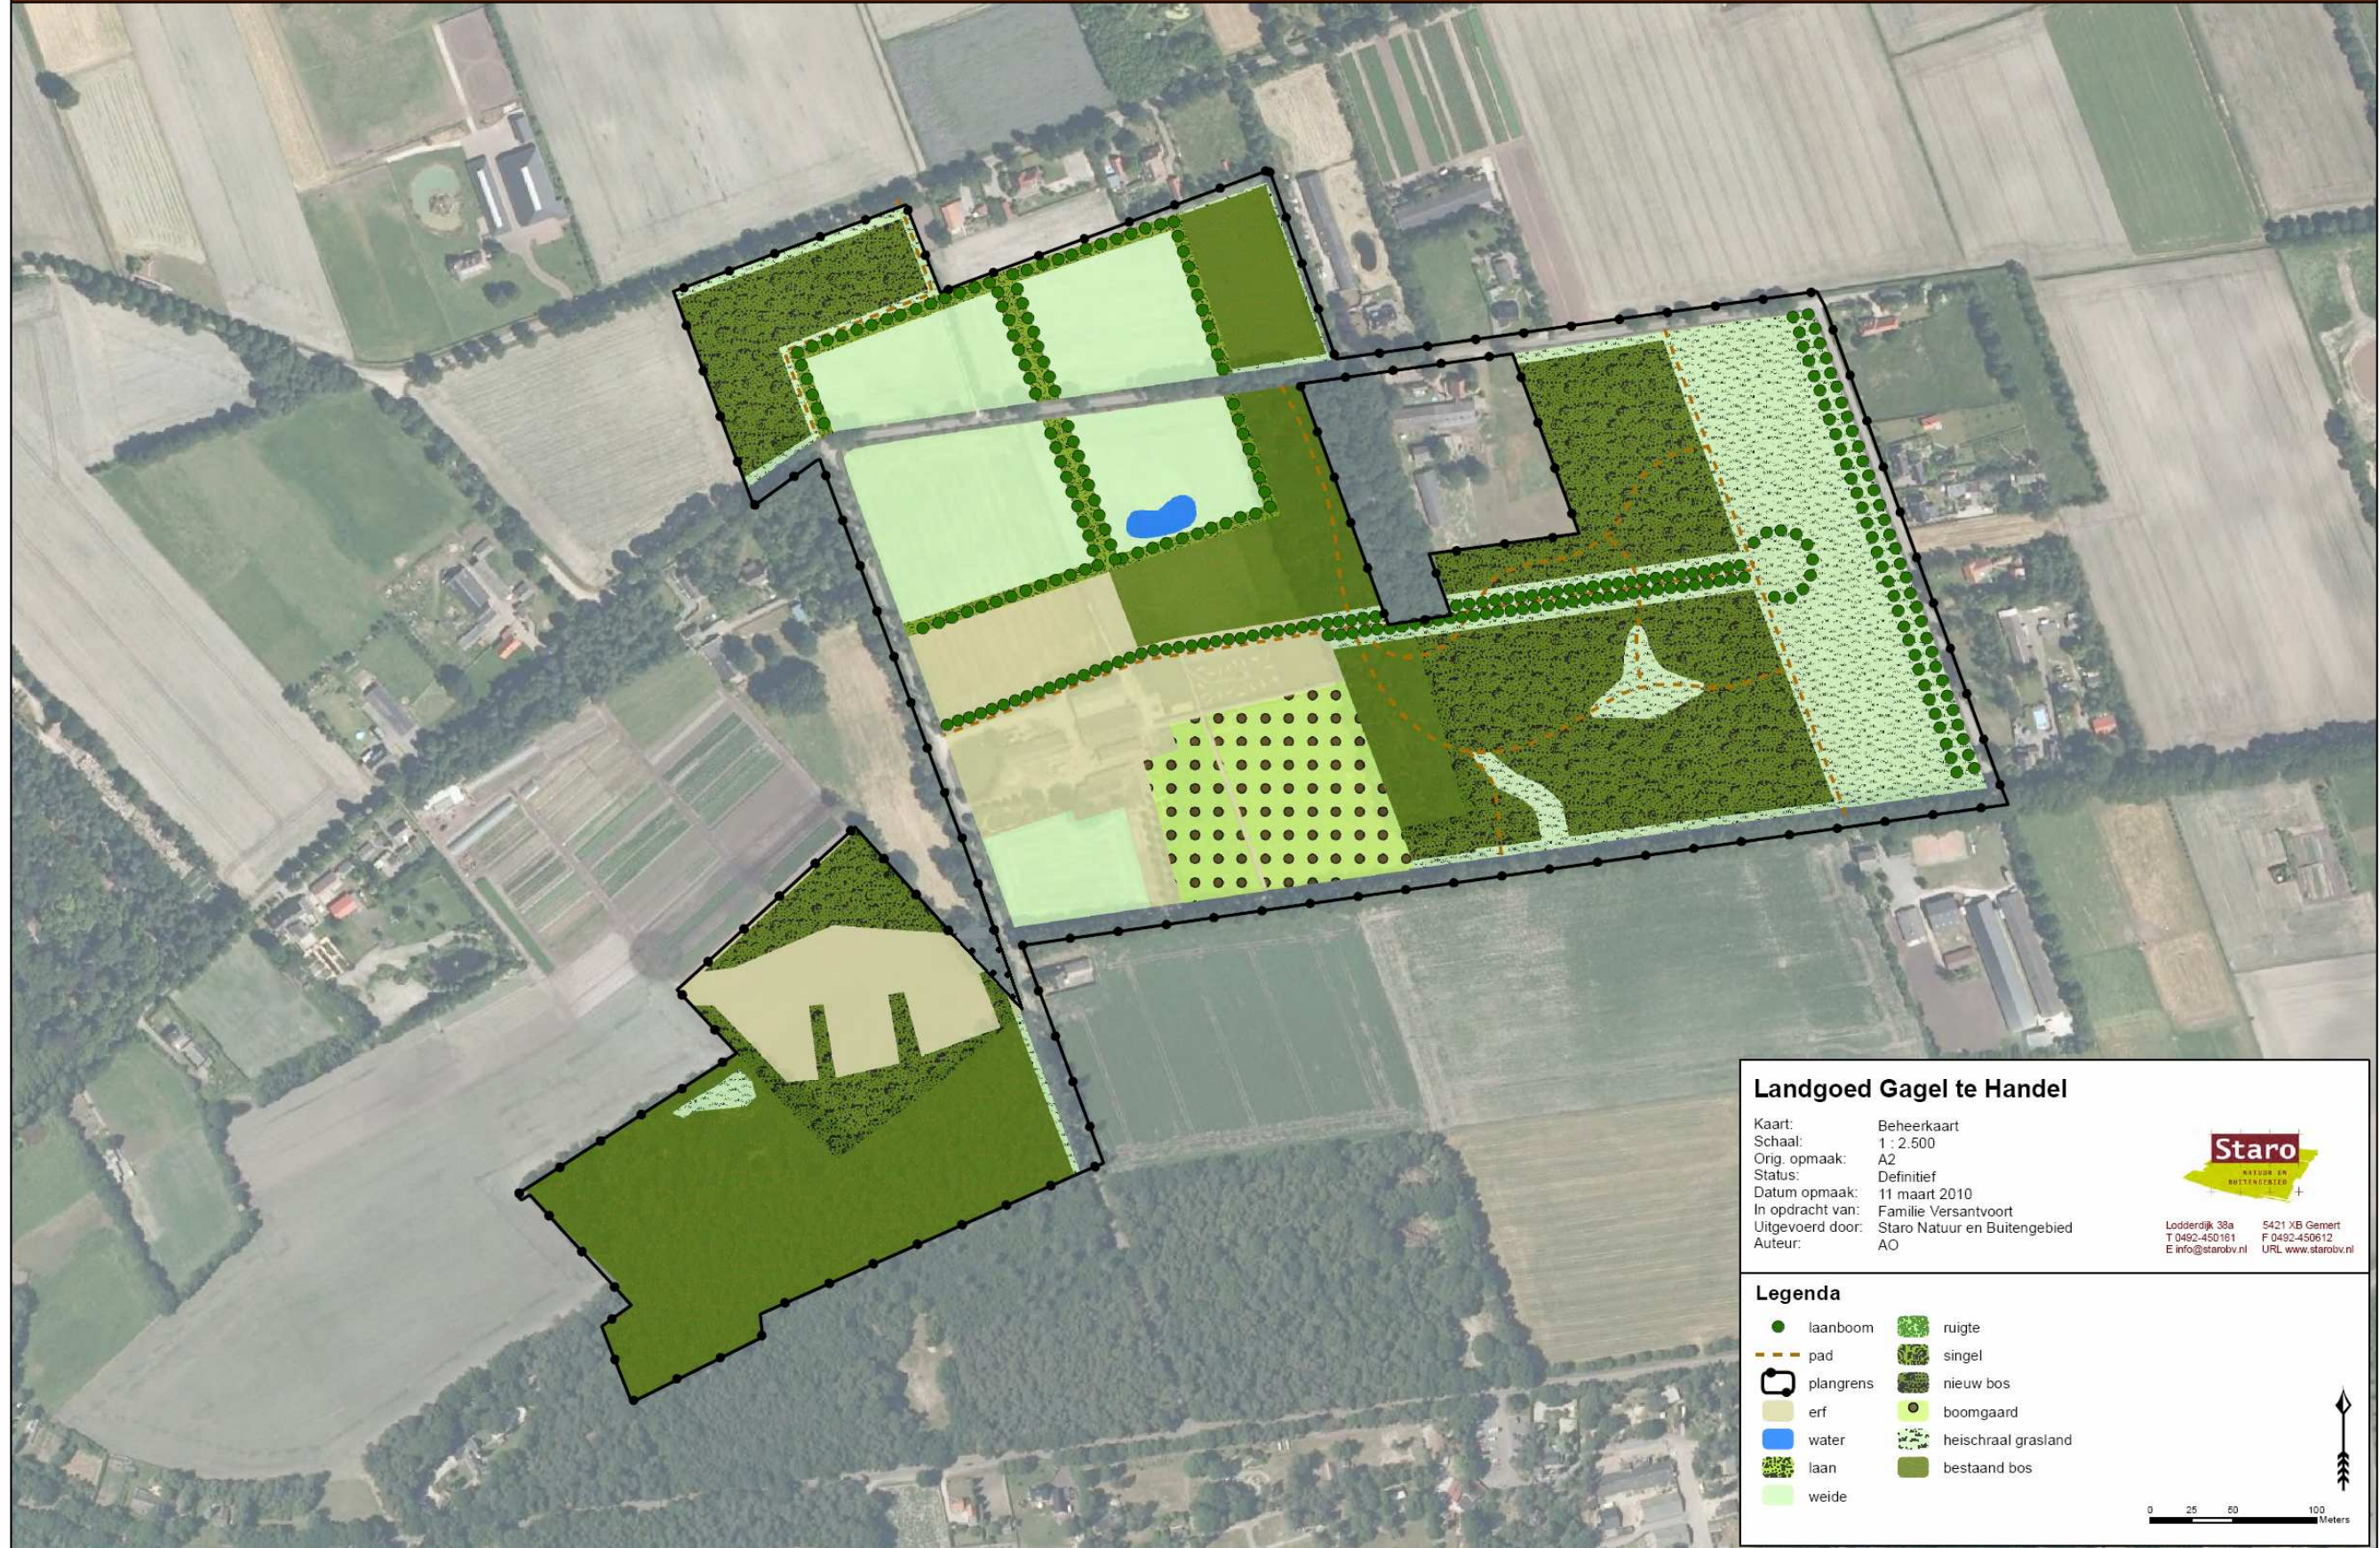

Landgoed Gagel

Landgoed Gagel te Handel

Kaart: Beheerkaart
 Schaal: 1 : 2.500
 Orig. opmaak: A2
 Status: Definitief
 Datum opmaak: 11 maart 2010
 In opdracht van: Familie Versantvoort
 Uitgevoerd door: Staro Natuur en Buitengebied
 Auteur: AO

Loderdijk 38a 5421 XB Gemert
 T 0492-450161 F 0492-450612
 E info@starobv.nl URL www.starobv.nl

Legenda

- laanboom
- pad
- ⬭ plangrens
- erf
- water
- laan
- weide
- ruigte
- singel
- nieuw bos
- boomgaard
- heischraal grasland
- bestaand bos