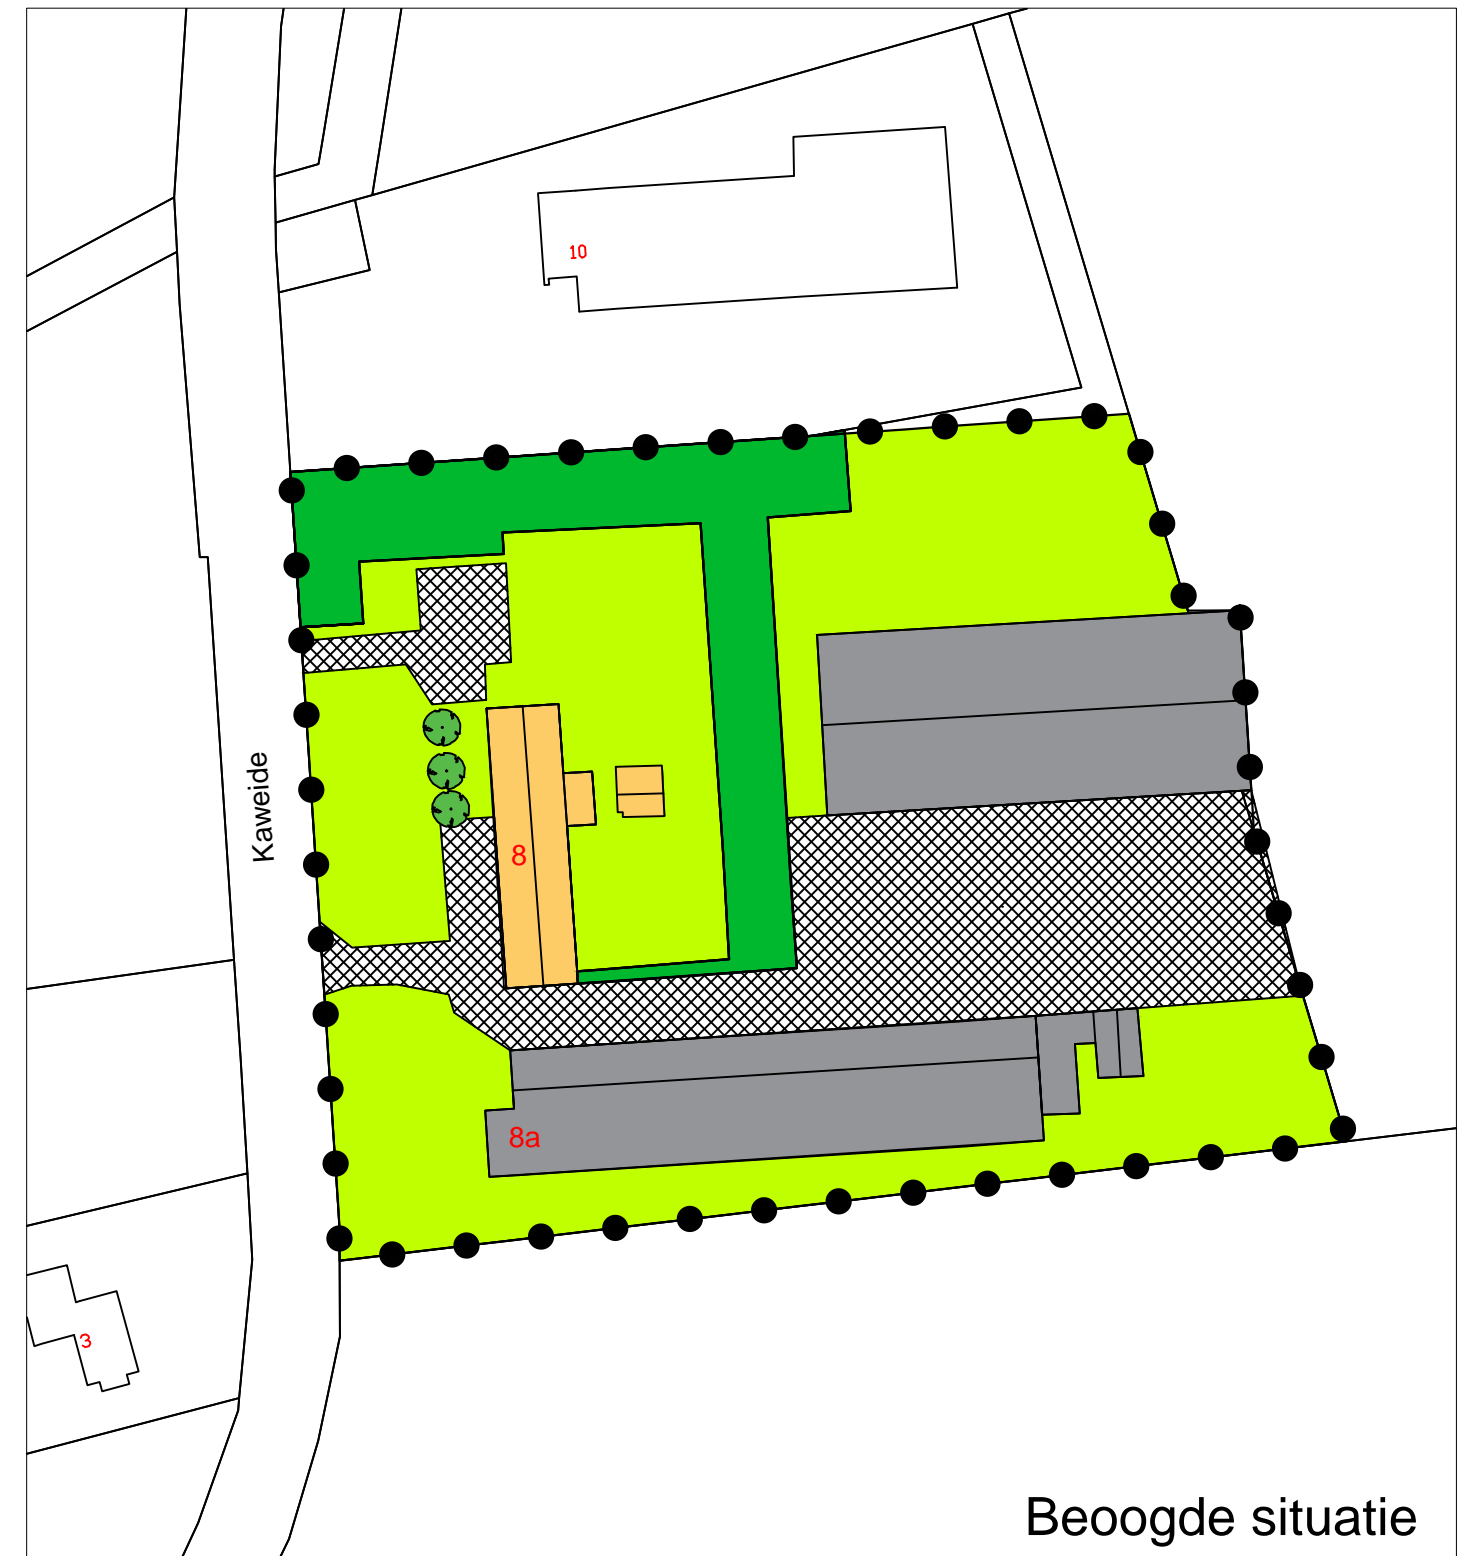

Bijlage Situatieschets bestaande en beoogde situatie

LEGENDA

-  Plangebied
-  Groen
-  Woonboerderij en bijbehorende bouwwerken Kaweide 8
-  Gebouwen (bedrijfswoning Kaweide 8a en agrarische bedrijfsbebouwing)
-  Te behouden knotbomen
-  Erfverharding

Situatietekening huidig en beoogd
 Kaweide 8 Milheeze