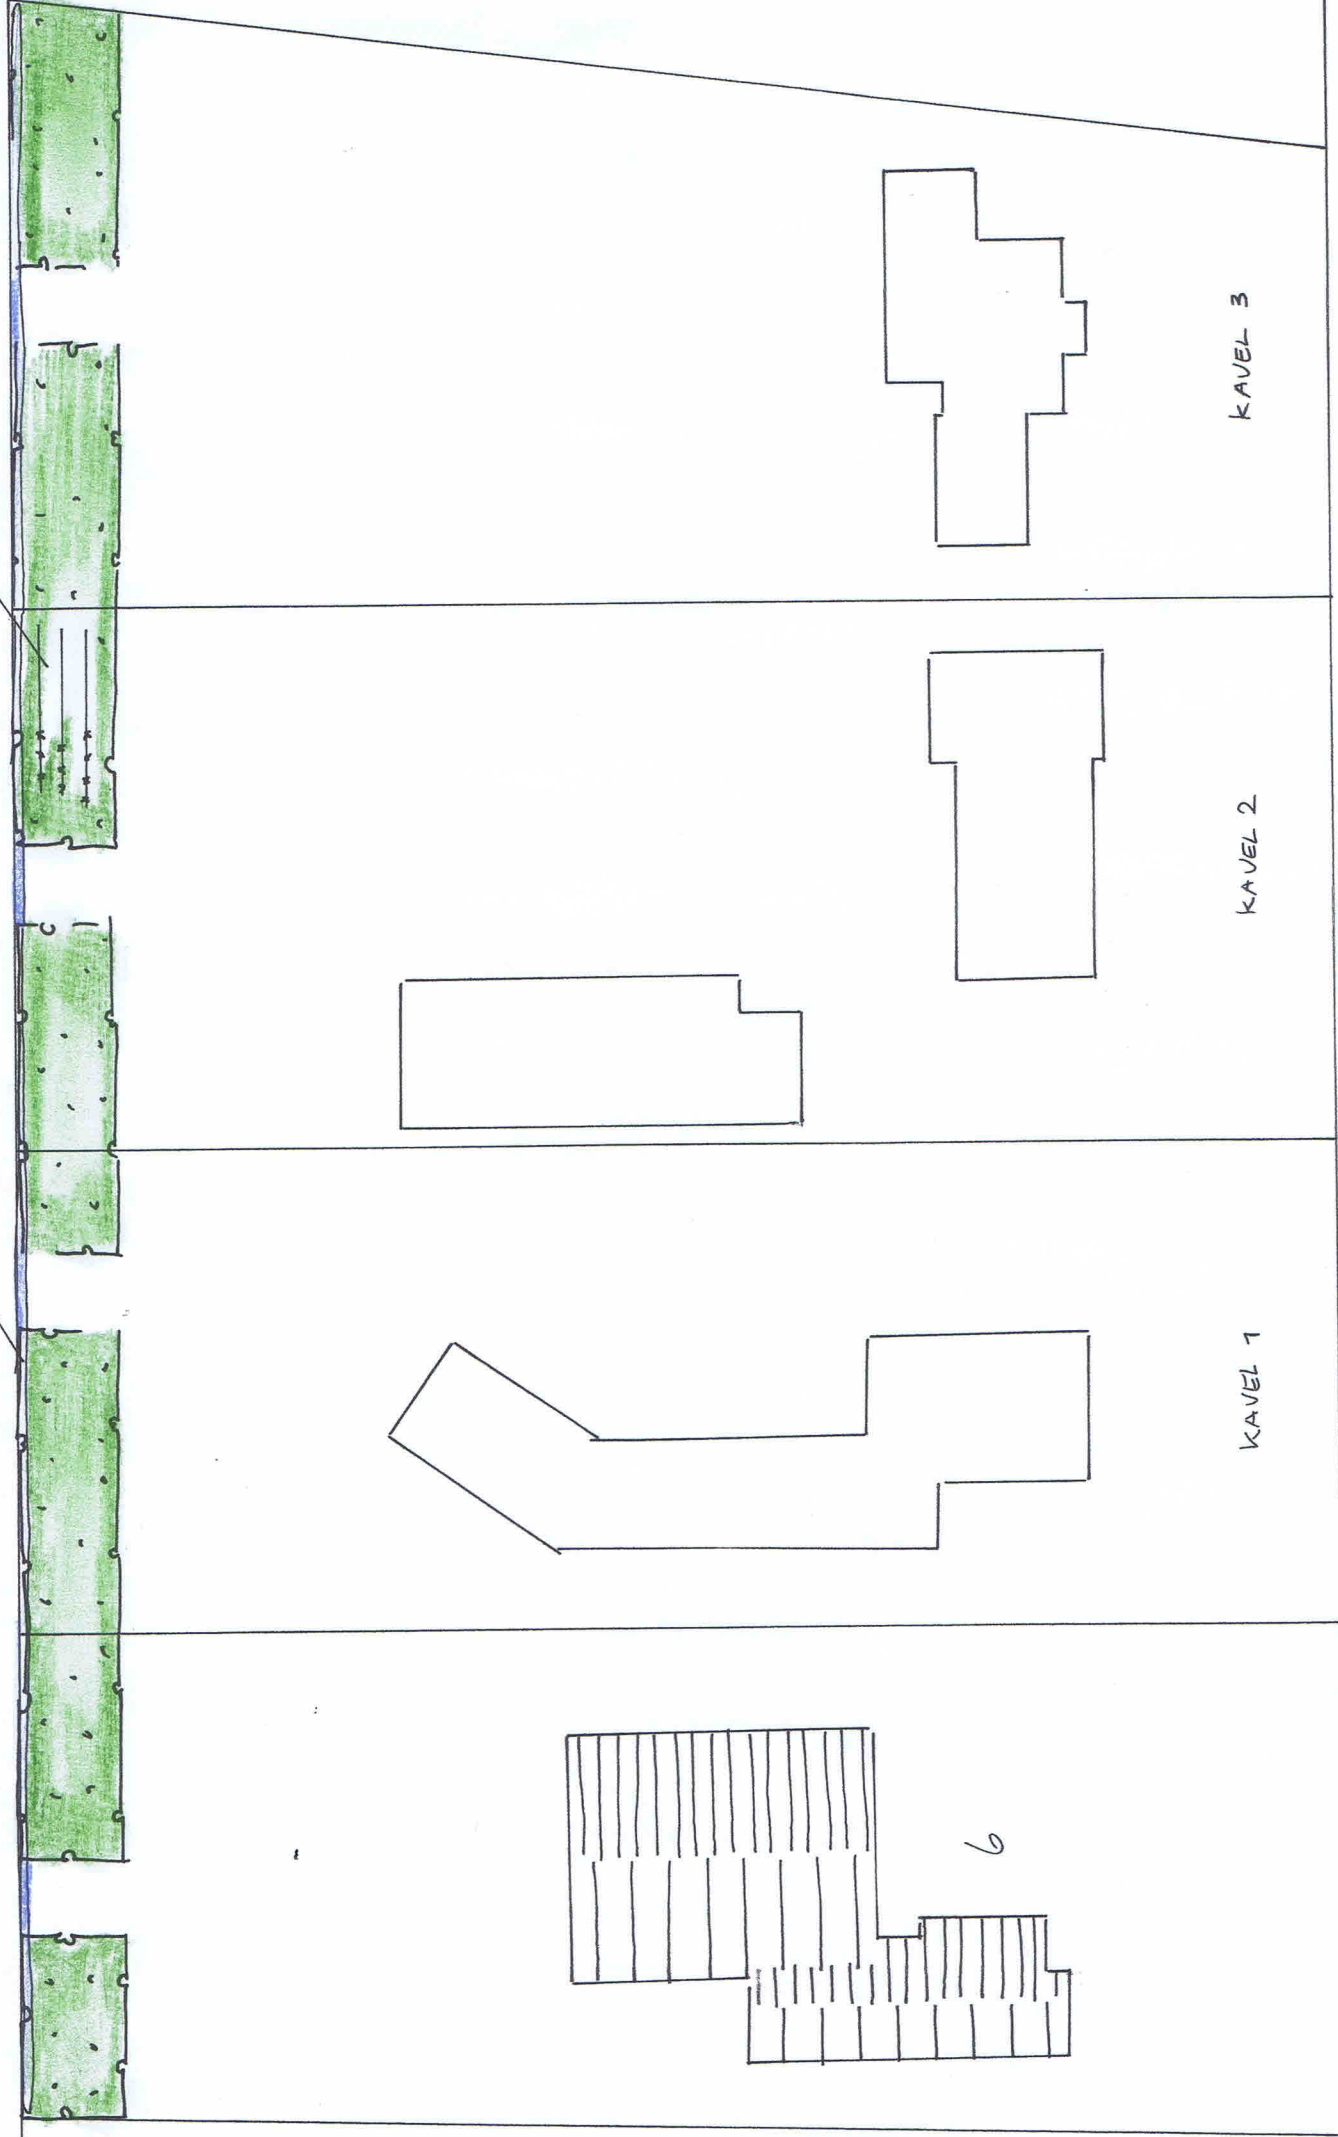

LEGENDA

AANLEGGEN HOUTSINGEL
CONFORM BEELDKWALITEIT
PLAN:
40% EIK, 60% OVERIGE
SOORTEN HOREND BY HET
PEELONTGRIJNINGENLAND-
SCHAP
1.000 M²; 3 RIJEN IN
DRIE HOEKSVERBAND 150M X 150M

3 RIJEN

ZAKSLOOT

BY DEZE TEKENING MOET EEN TOELICHTEND RAPPORT

Schaal: **1:500**

Getekend:
Janka Borgo