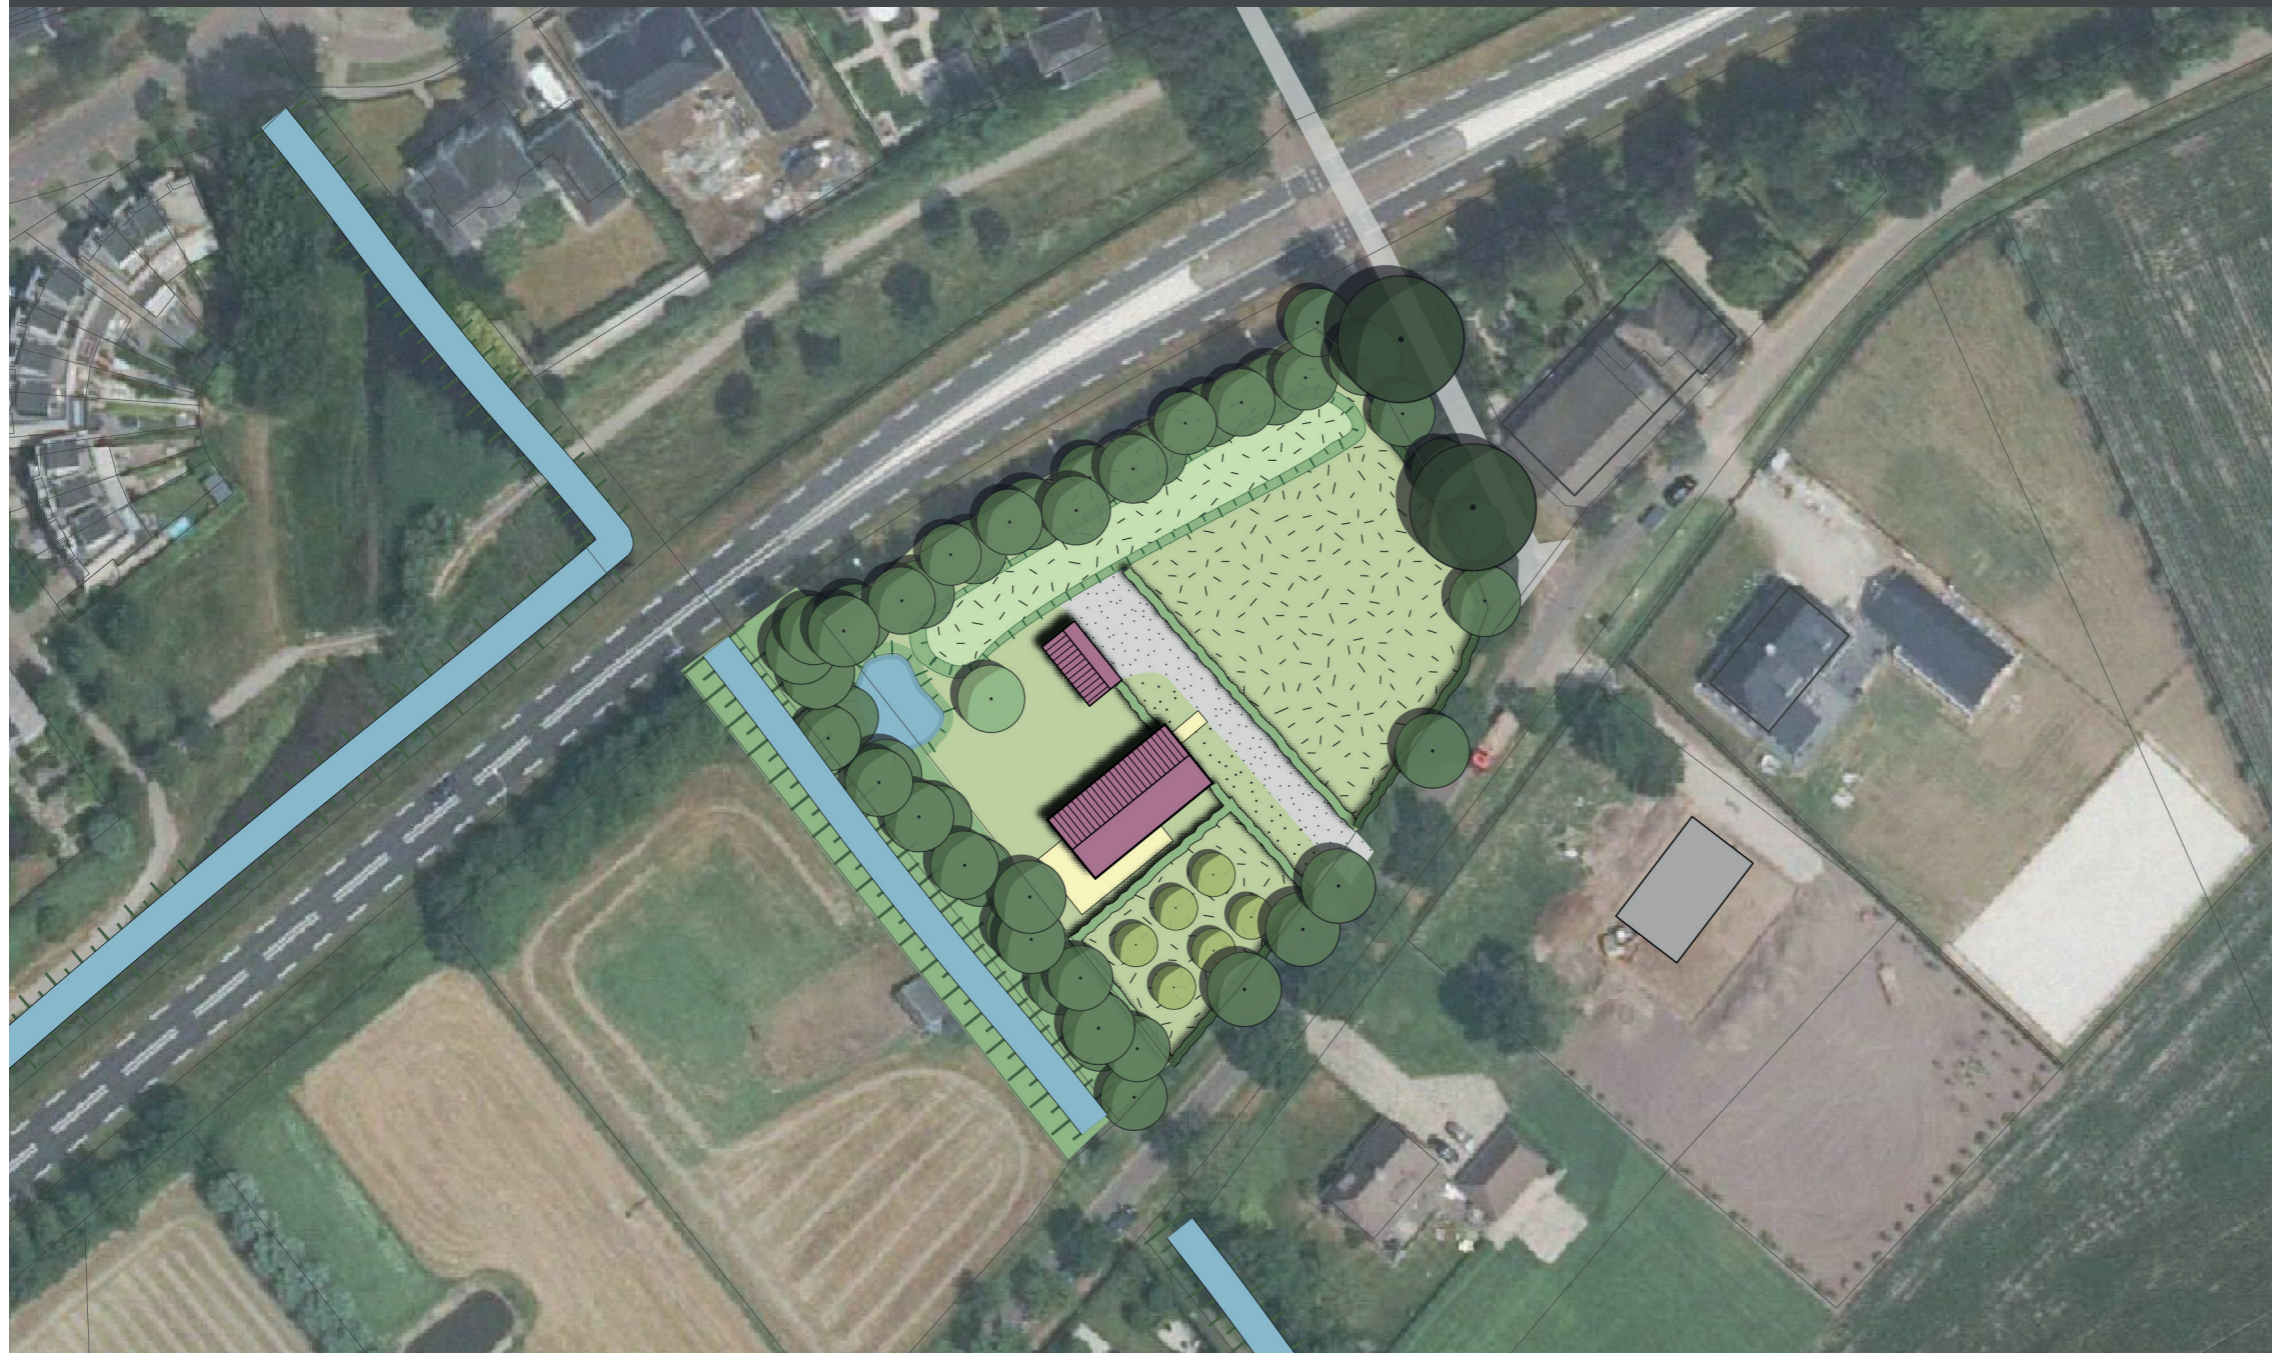

RUIMTE-VOOR-RUIMTEWONING PAASHOEFSEDIJK GEMEENTE GEMERT-BAKEL

Legenda

-  woning
-  bijgebouw
-  grondwal
-  inrit, grind
-  bestaande pool
-  boomgaard
-  bestaande monumentale eik
-  bestaande houtsingel/bomen
-  bestaande beek de Rips
-  fietspad
-  weide
-  bestaande haag
-  nieuwe haag
-  nieuwe solitaire boom
-  nieuwe fruitboom

boerderijtype

schuurwoning

erfindeling