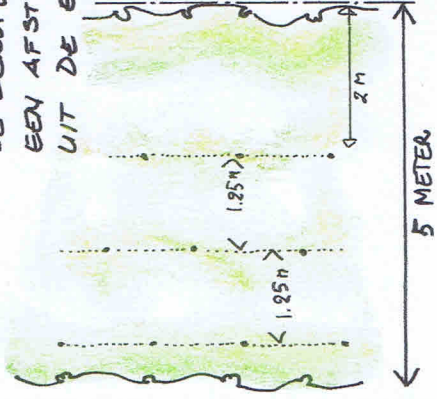

# LEGENDA

BESTAANDE BOMEN

BESTAAND BOSJE

BESTAANDE HAAG

AAH TE PLANTEN:

HAAG, BEUK, 4 ST/M

BOSPLANTSOEN, 3 RYEN

1.25 M X 1.25 M, VER-

SPRINGEND VERBAND.

DE EERSTE RY KOMT OP

EEN AFSTAND VAN 2 M

UIT DE ERFGRENS,

5 M BREED

BY DEZETEKENING HOORT EEN TOELICHTEND RAPPORT

Opdrachtgever: BOUWMANS/SCHALK  
 NUJENEIND 18  
 5761 RG BAKEL

Tekeningnr: 1597.2  
 Datum: FEB 2018  
 JUNI 2018

Rietvansweg 10  
 5427 LR Boekel  
 M 06 559 557 15  
 E borgo.veen@gmail.com

Borgo  
 Tuin- en landschapsarchitectuur

NUJENEIND

BESTAANDE LAAN

Schaal: 1:500

Getekend: Janka Borgo