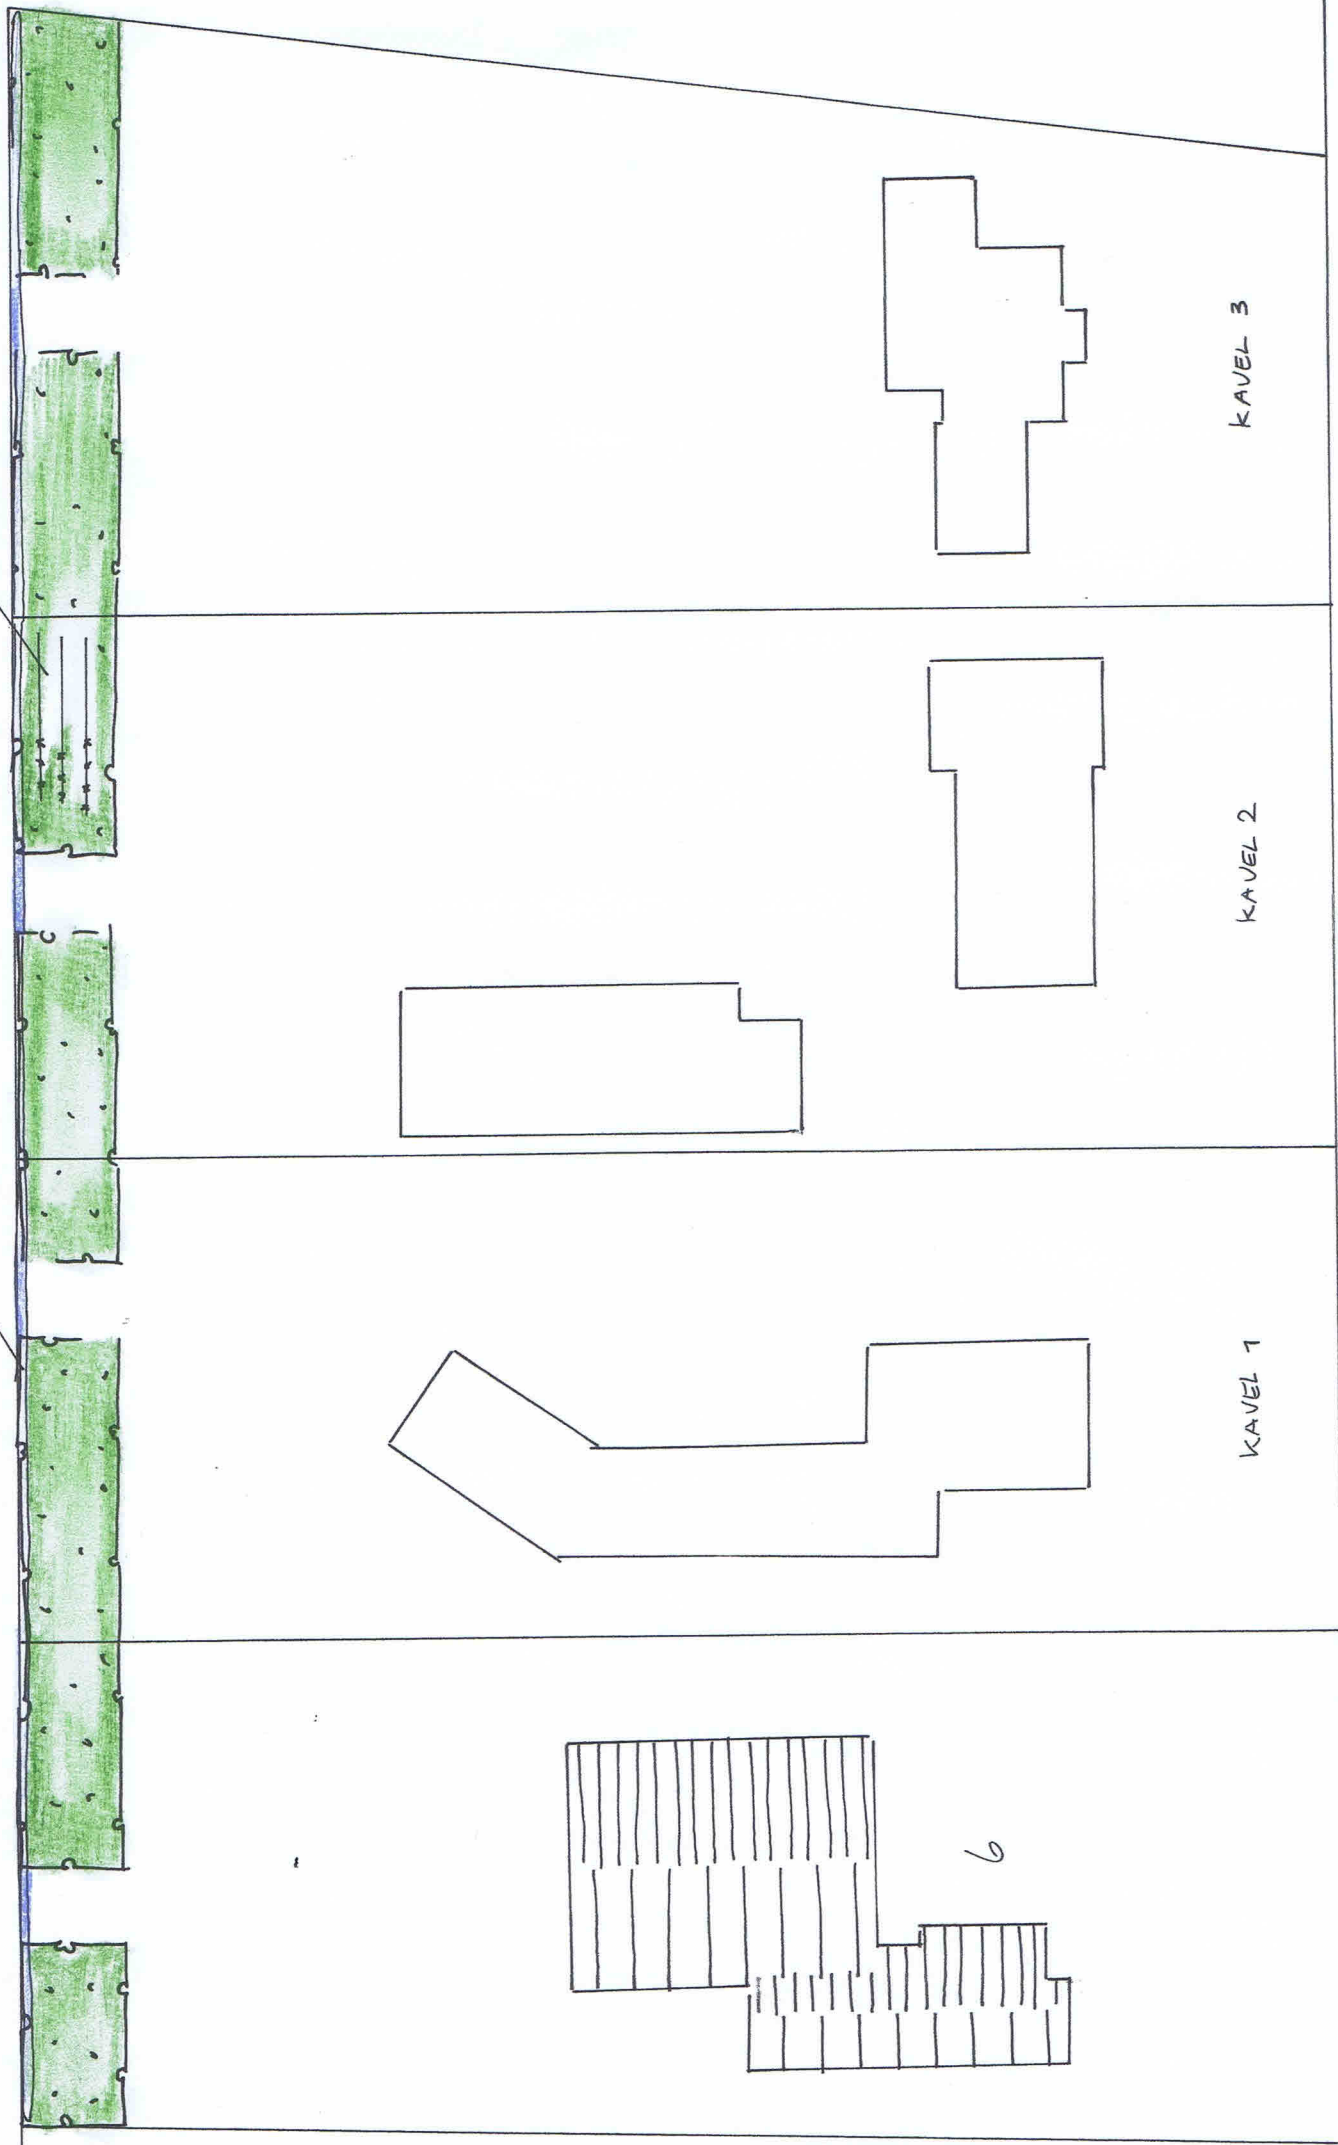

LEGENDA

AANLEGGEN HOUTSINGEL  
 CONFORM BEELDKWALITEIT  
 PLAN:  
 40% EIK, 60% OVERIGE  
 SOORTEN HOREND BY HET  
 PEELONTGRIJNINGENLAND-  
 SCHAAP  
 1.000 M<sup>2</sup>; 3 RIJEN IN  
 DRIE HOEKSVERBAND 150M X 150M

3 RIJEN

ZAKSLOOT

BY DEZE TEKENING MOET EEN TOELICHTEND RAPPORT

DEN HEIKOP

Opdrachtgever: **DANKERS**  
**DEN HEIKOP 6**  
 5424 SW ELSENDORP

Rietvalseweg 10  
 5427 LR Boekel  
 M 06 659 557 15  
 E borgo.veen@gmail.com

**Borgo**  
 Tuin- en landschapsarchitectuur

Tekeningnr: 1620.2  
 Datum: AUG 2018

Schaal: 1:500

Getekend:  
**Janka Borgo**