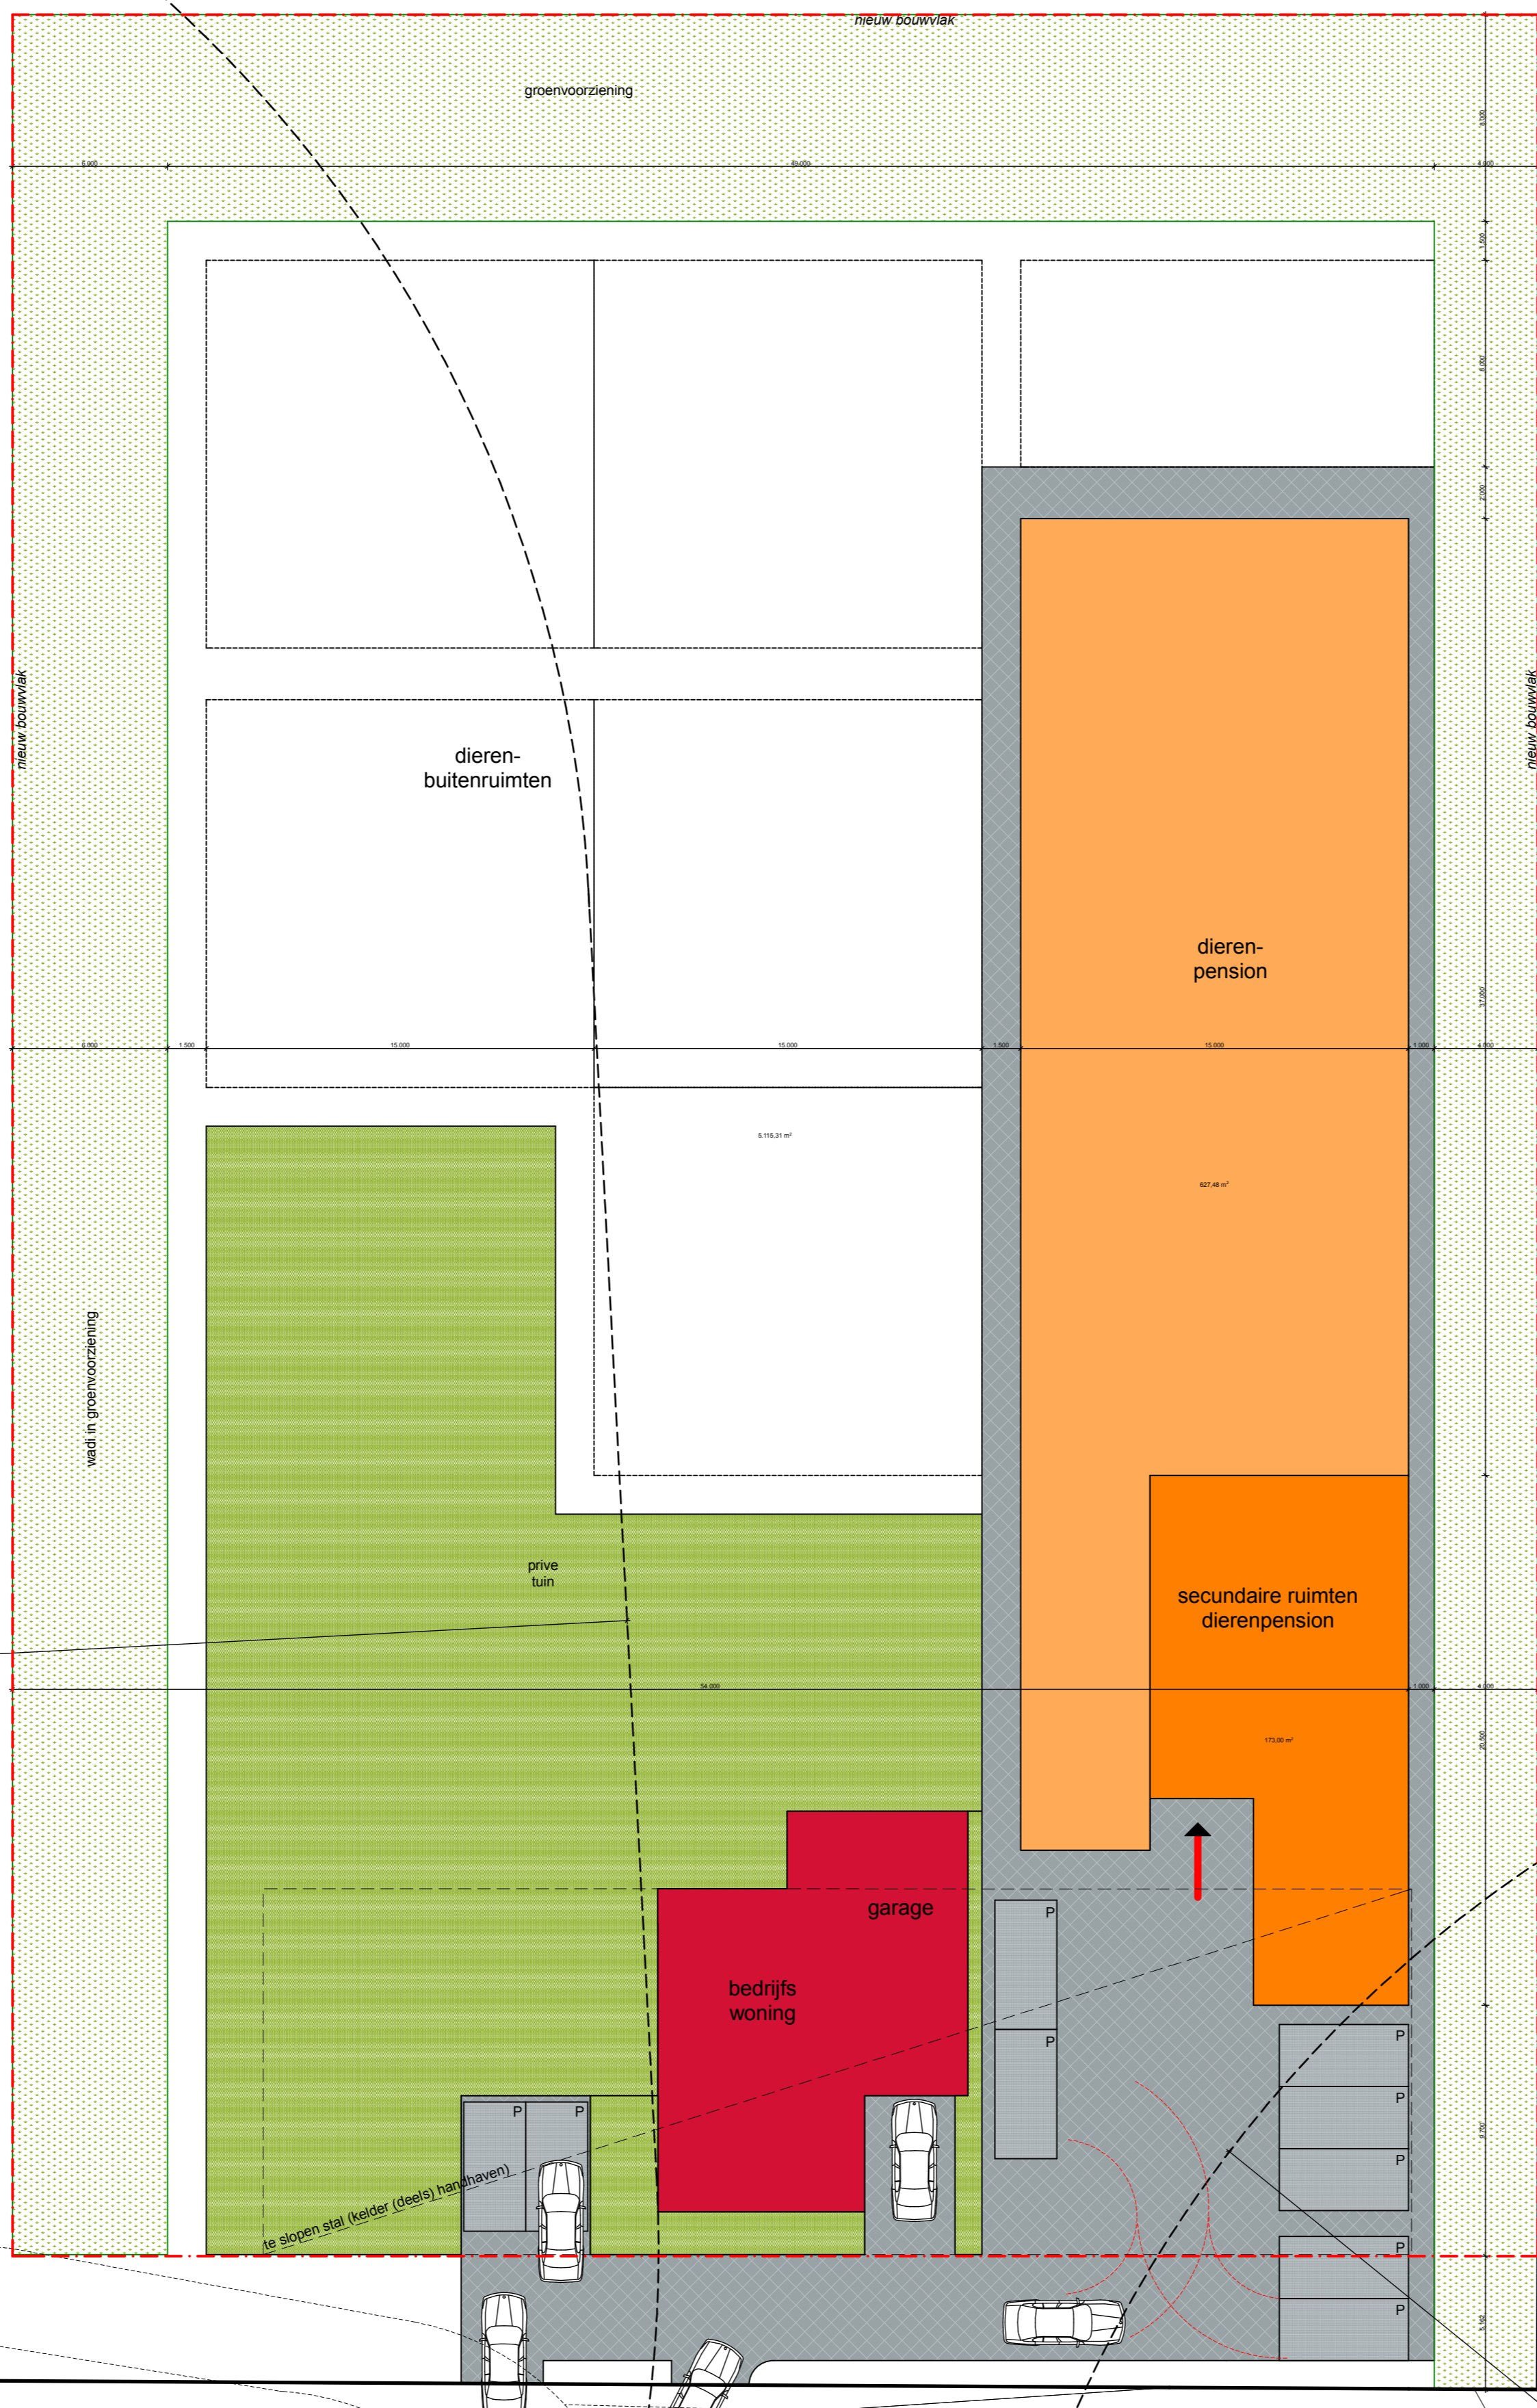

PROJECT	nieuwb.dierenpension en bedrijfswoning		BLAD
TEKENING	situatie bestaand en nieuw		IP.1
BOUWADRES	Peeldijk ong., Handel		
OPDRACHTGEVER	fam. Meulenmeesters Pandelaarse kampen 19 Gemert	DATUM	29-06-2011
TEK.	110637	SCHAAL	1:2000, 1:200, 1:500
TEL:	0492-363503	GETEK	MH
		WERKNR.	110637
		TEK.	F:\Projecten\11110637 Meulenmeesters Peeldijk Kampen - Gemert\Tekeningen\110637 Meulenmeesters dierenpension IP 01072011.gxd

donkers bouwkundig tekenburo