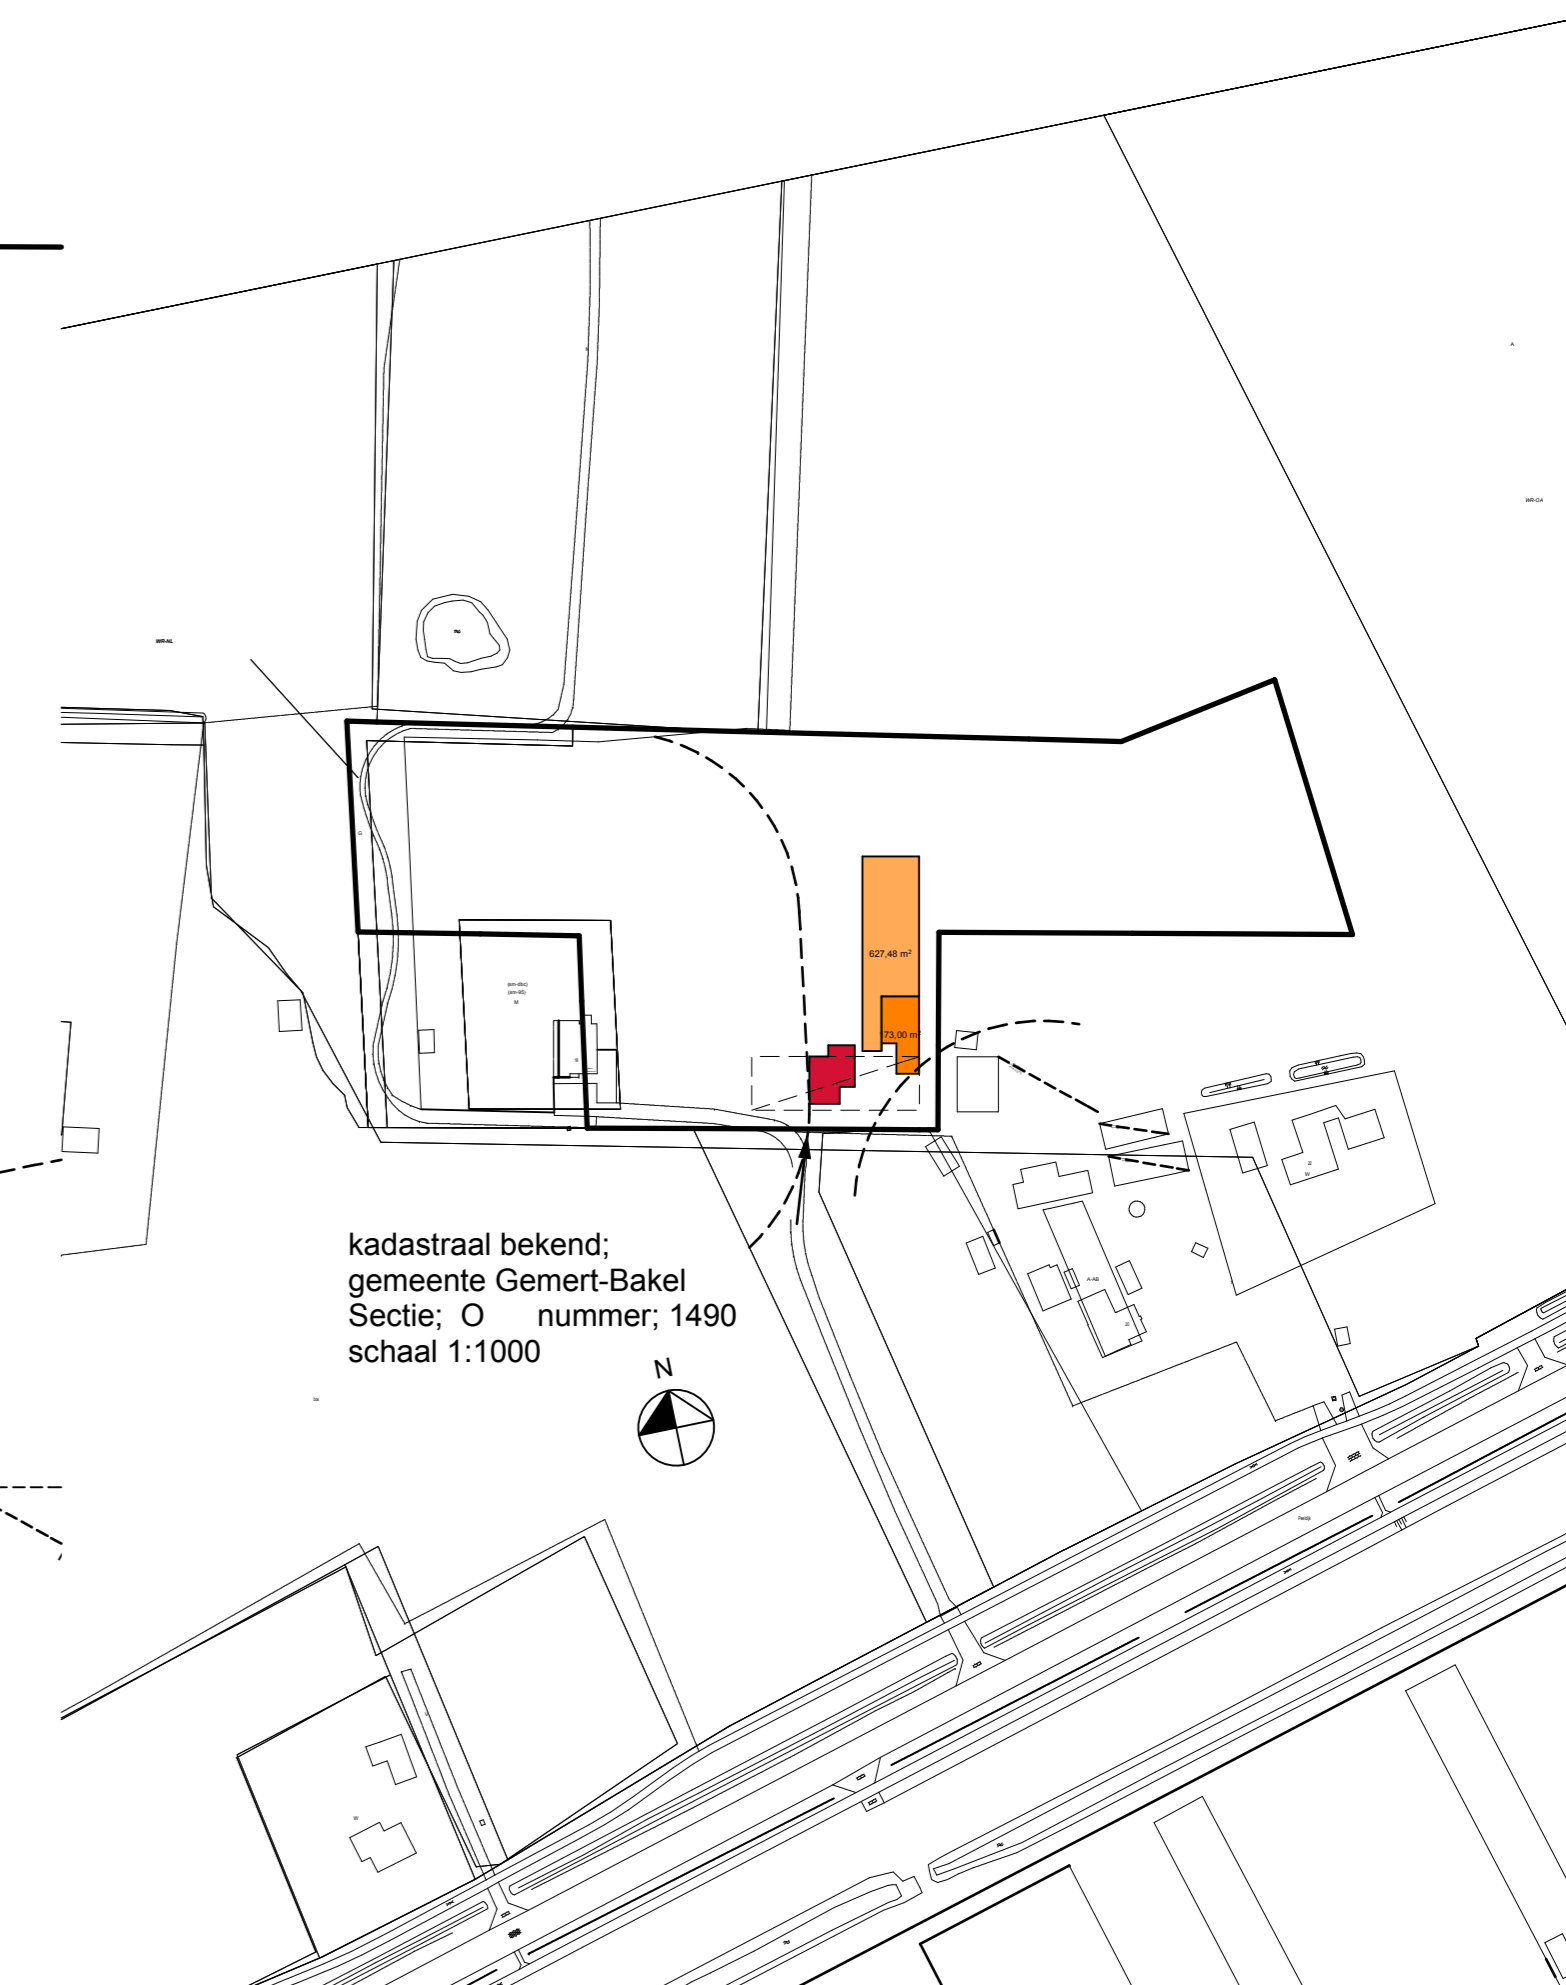

PROJECT	nieuwb.dierenpension en bedrijfswoning		BLAD
TEKENING	situatie bestaand en nieuw		IP.1
BOUWADRES	Peeldijk ong., Handel		
OPDRACHTGEVER	fam. Meulenmeesters Pandelaarse kampen 19 Gemert	DATUM	29-06-2011
TEK.	110637	SCHAAL	1:2000, 1:200, 1:500
TEL:	0492-363503	GETEK	MH
		WERKNR.	110637
		TEK.	F:\Projecten\11110637 Meulenmeesters Peeldijk Kampen - Gemert\Tekeningen\110637 Meulenmeesters dierenpension IP 01072011.gxd

donkers bouwkundig tekenburo