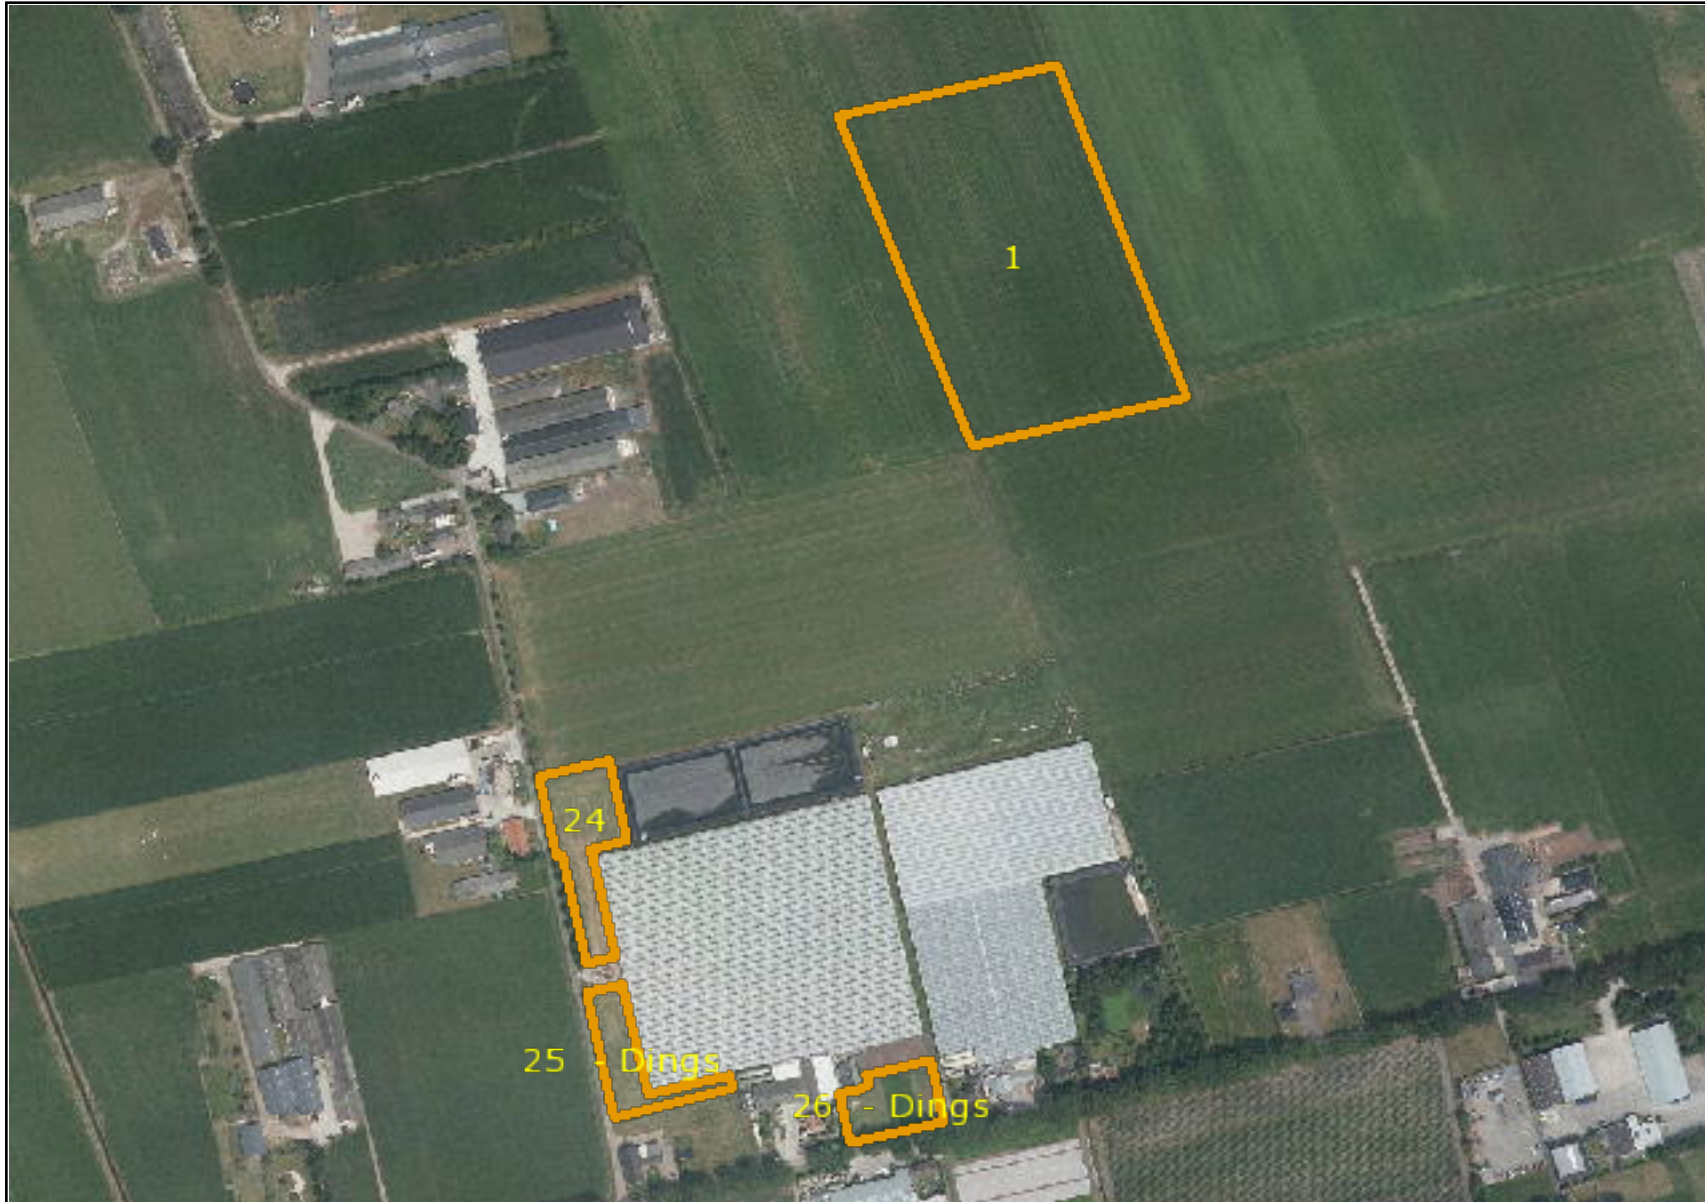

Mijn percelen

Peildatum 15-05-2016 | Volgnummer 1, 24, 25, 26