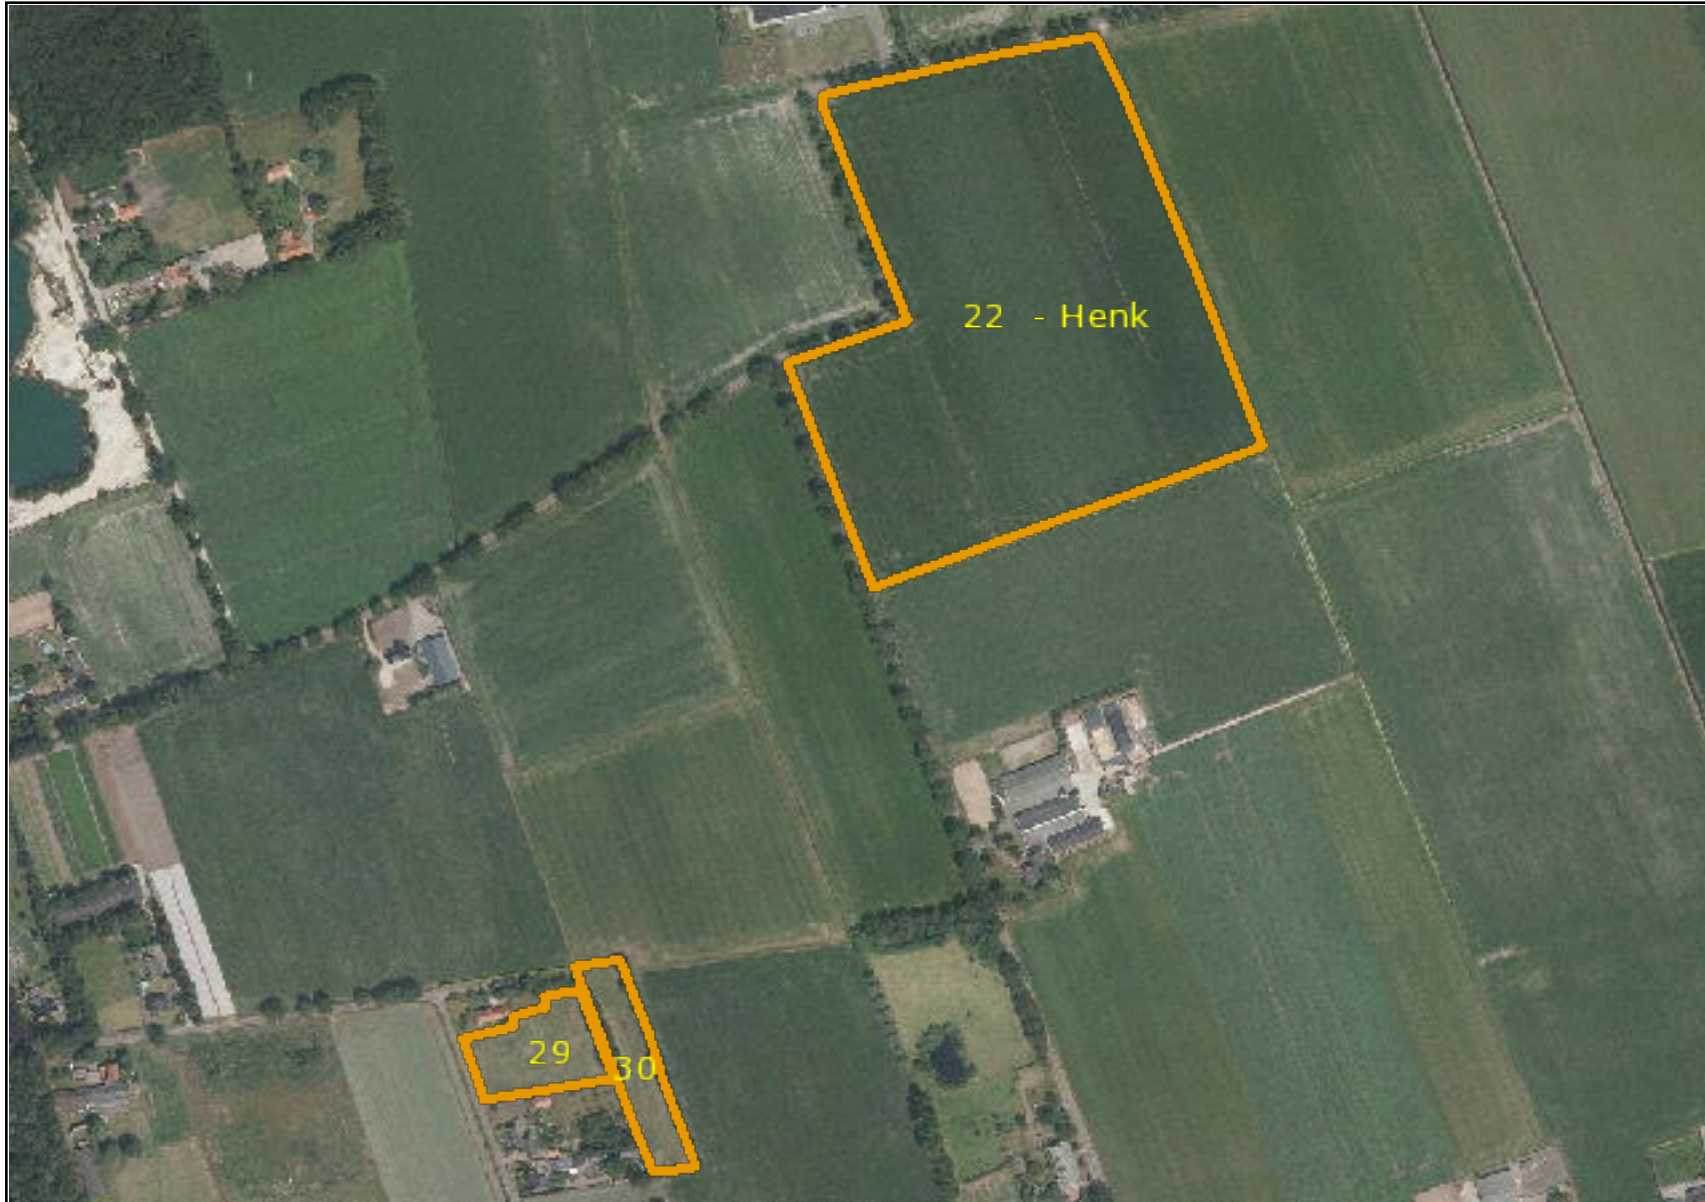

Mijn percelen

Peildatum 15-05-2016 | Volgnummer 22, 29, 30