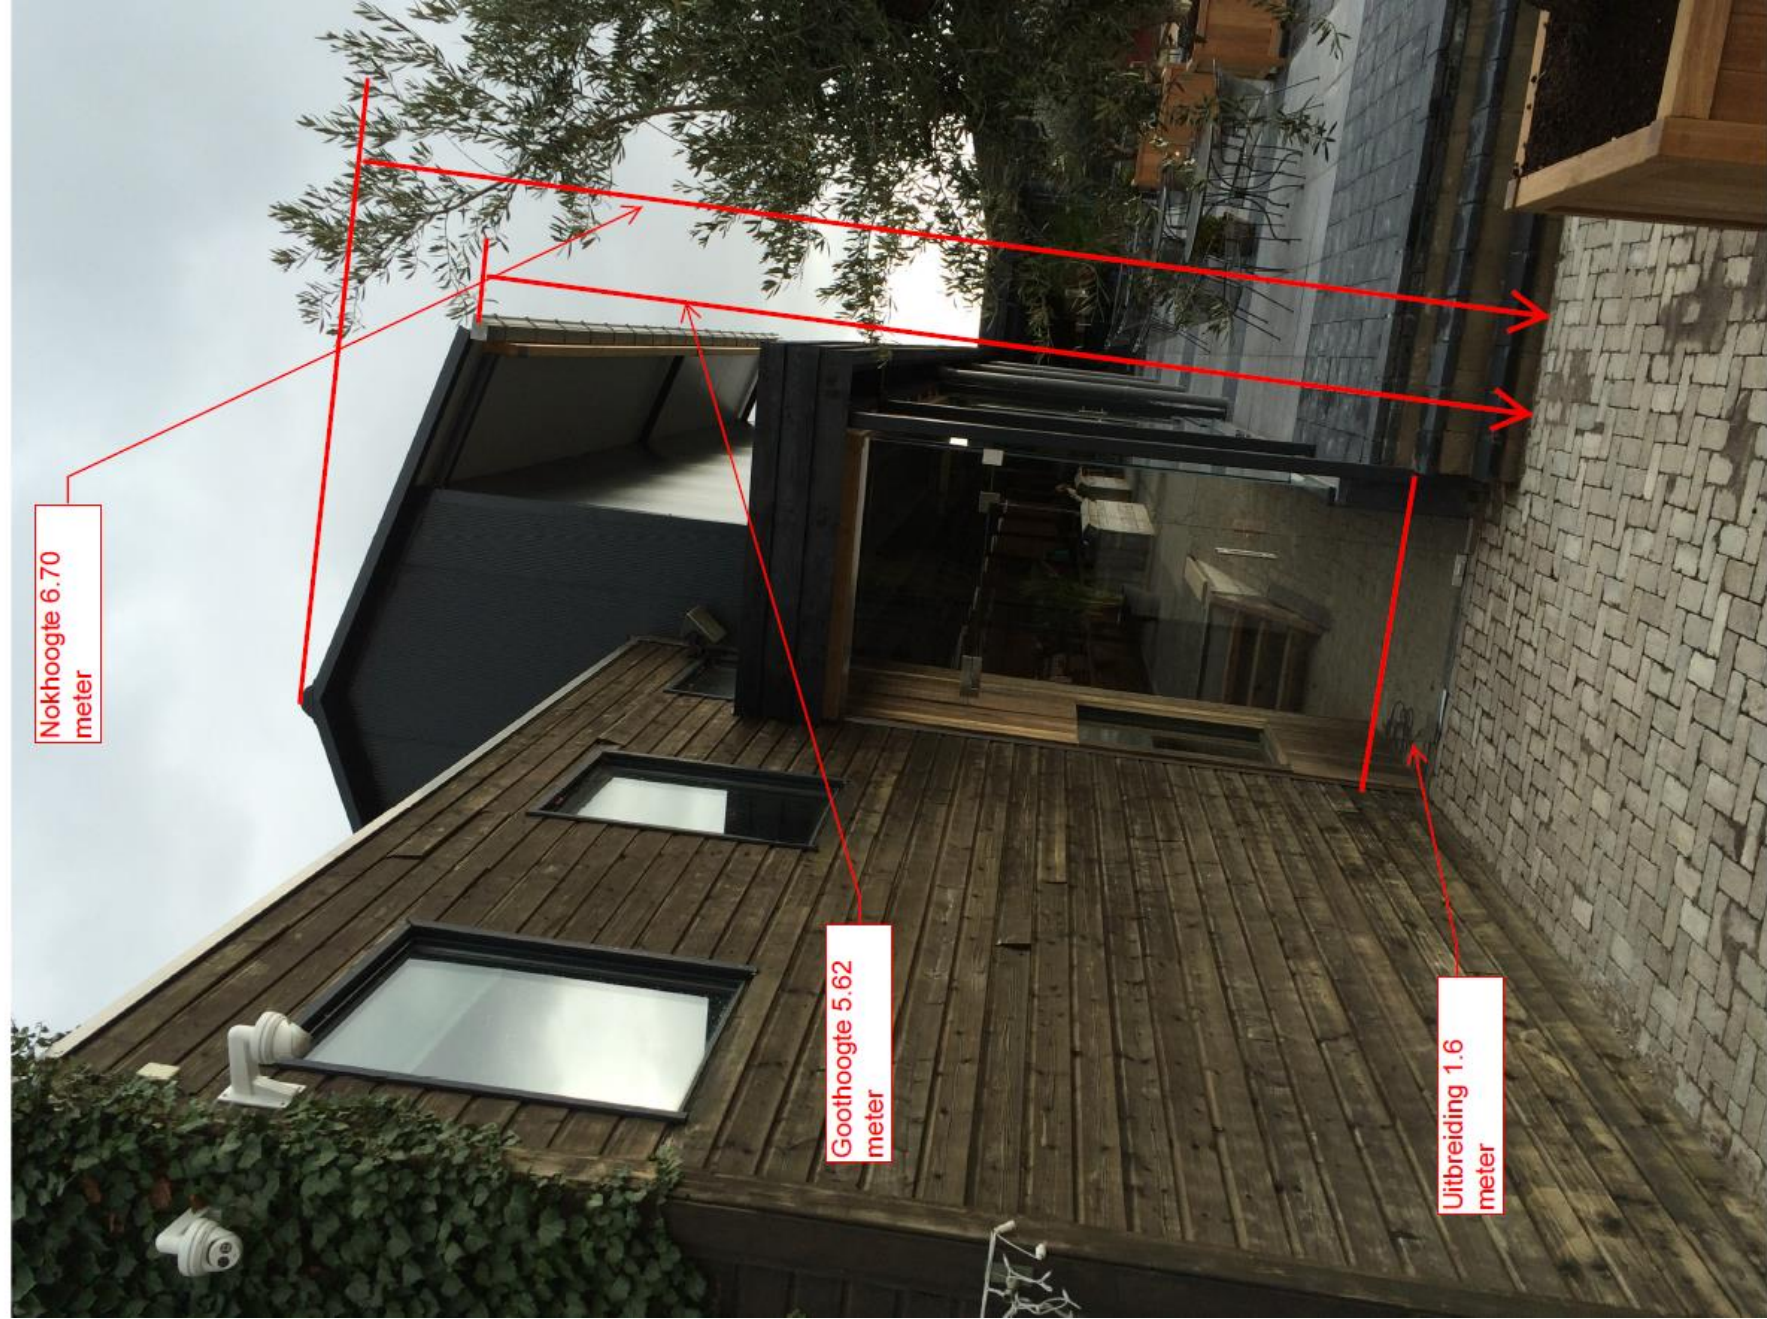

Nieuwe
dakopbouw (jury)

Nokhoogte 6.70
meter

Goothoogte 5.62
meter

Uitbreiding 1.6
meter

Hoogte uitbouw
3.45 meter

Lengte 10.3 meter

Breedte 3.85 meter

Lengte 10.3 meter

Lengte ca. 21 meter