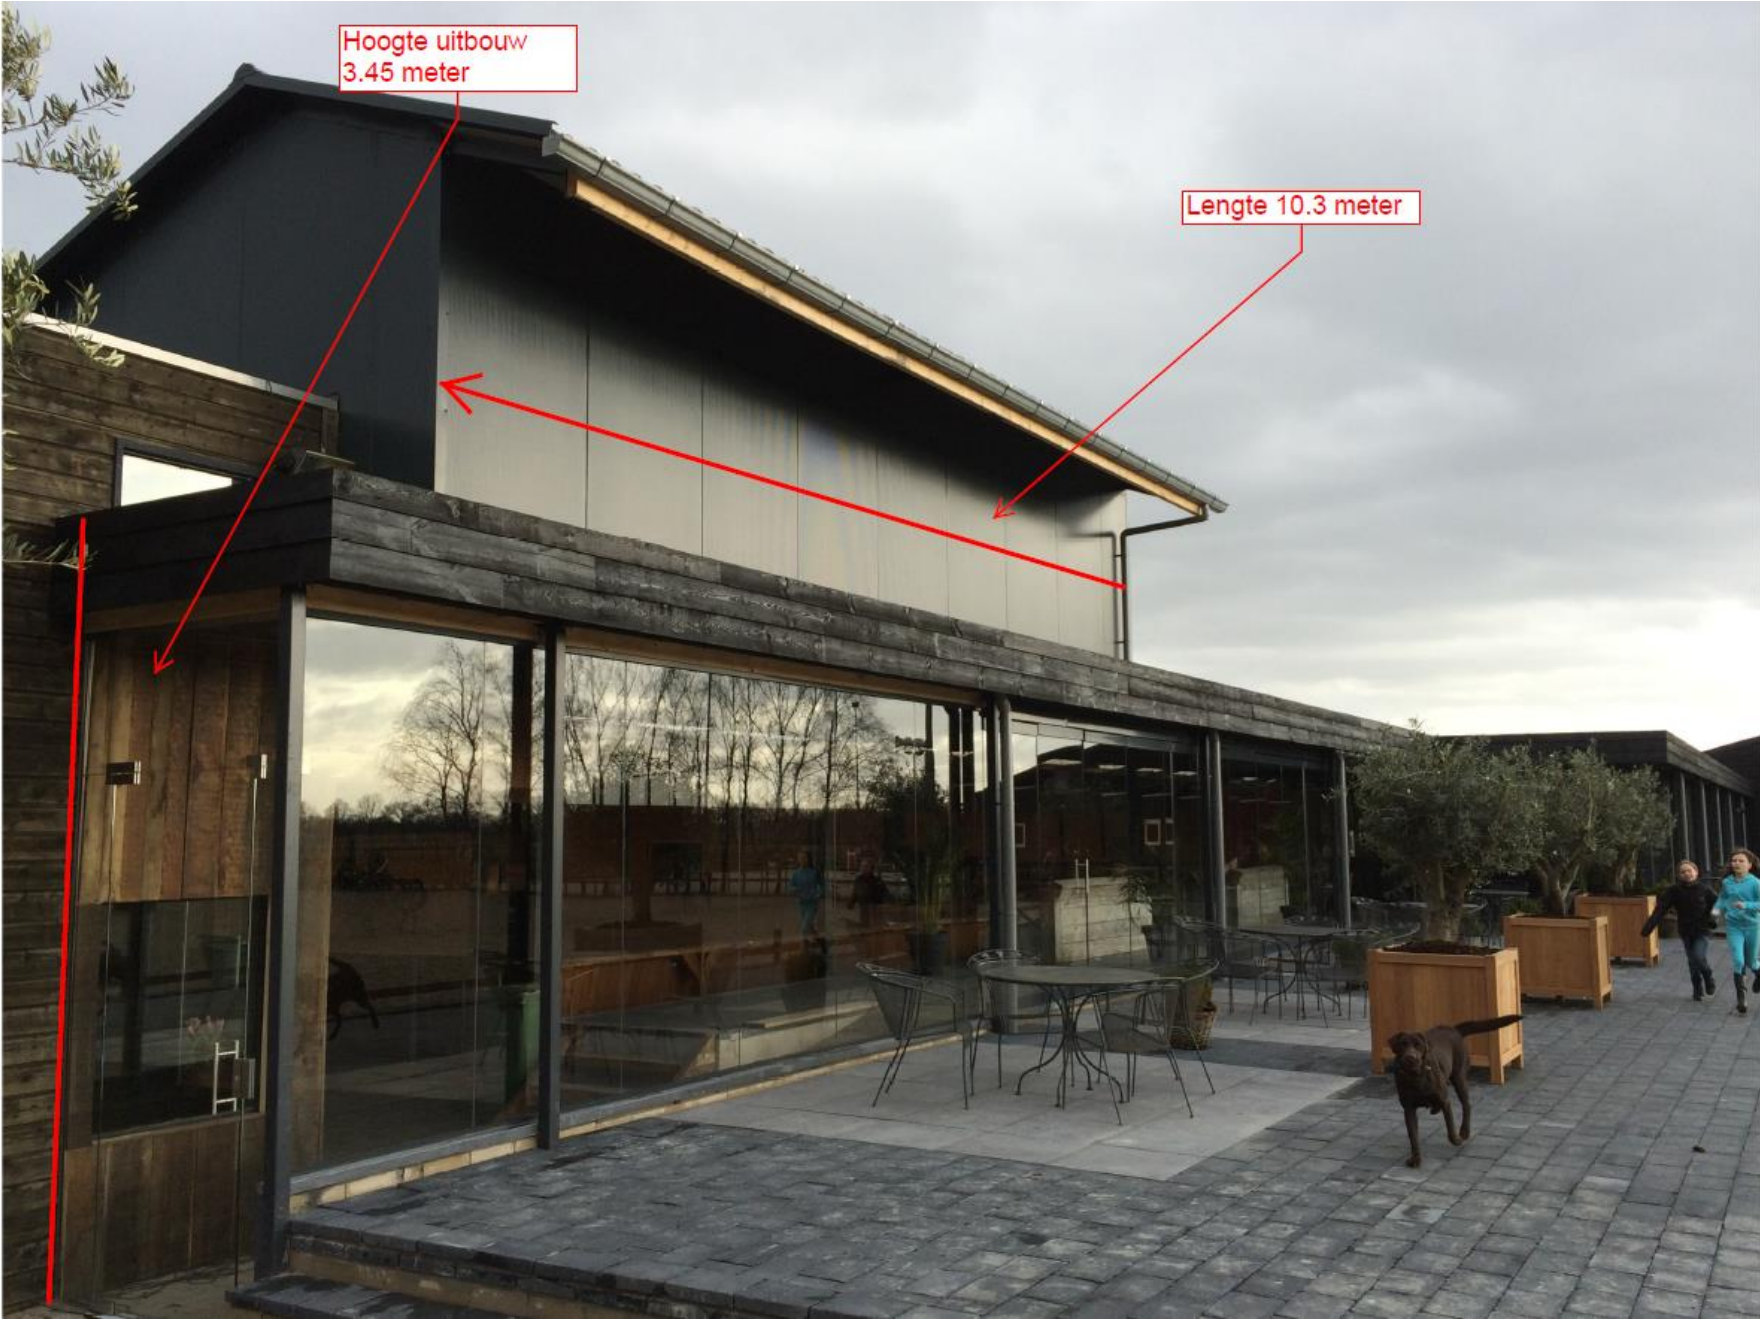

Nieuwe
dakopbouw (jury)

Nokhoogte 6.70
meter

Goothoogte 5.62
meter

Uitbreiding 1.6
meter

Hoogte uitbouw
3.45 meter

Lengte 10.3 meter

Breedte 3.85 meter

Lengte 10.3 meter

Lengte ca. 21 meter